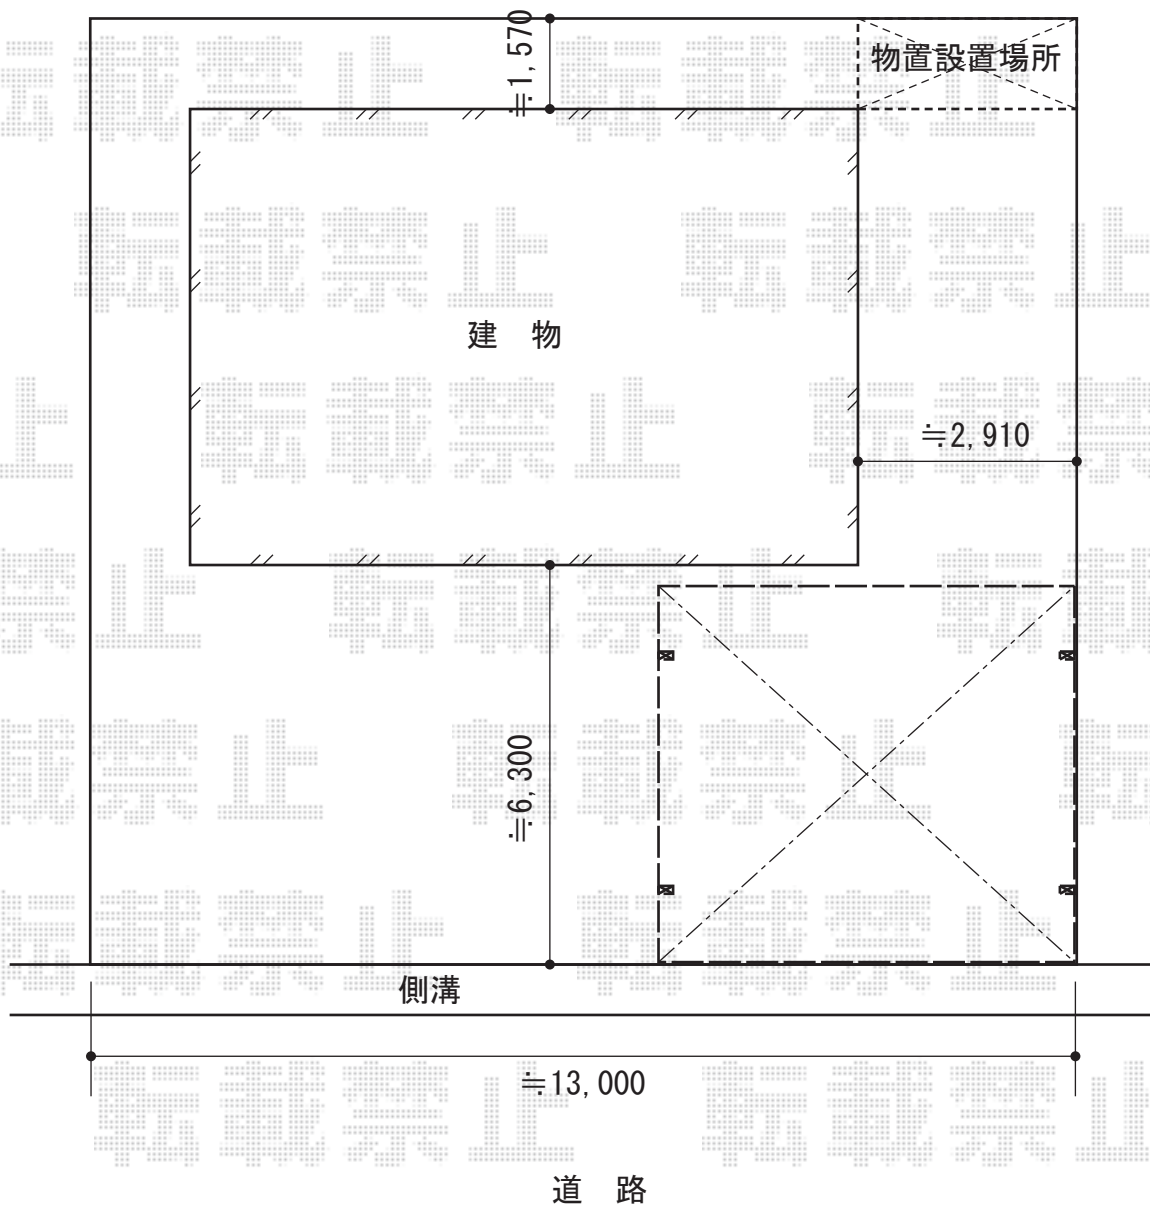

カーブポートシグマIII ワイドタイプ 積雪～30cm対応

現場状況や作図制限により概略図の内容と多少の違いが生じることがございます。  
施工時は、現場優先とさせて頂きたく思いますので、お立会い頂き、  
最終のご指示のほど、何卒、宜しくお願い致します。

EX-SHOP  
HTTP://WWW.EX-SHOP.NET

担当：岡本