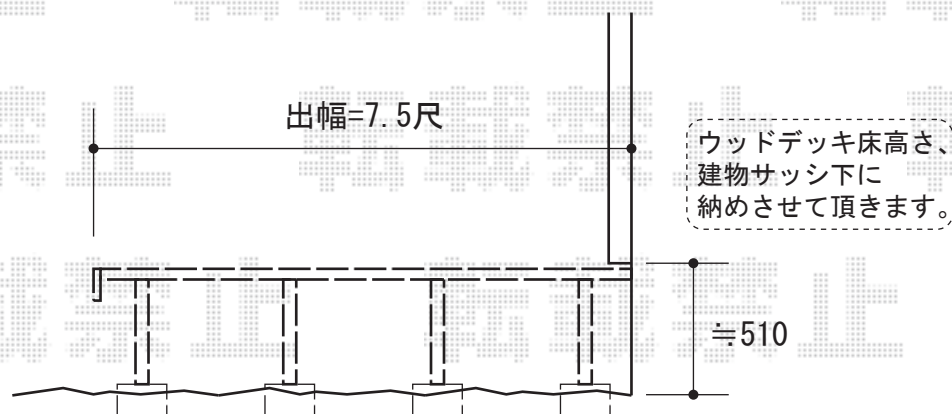

リウッドデッキII 単体

- ①YKK AP リウッドデッキII 単体
- 間口=標準1.5間 (2,784mm)
- 出幅=7.5尺 (2,305mm)
- 色：(床板：レッドブラウン/束柱：カームブラック)
- 床板：縦貼り
- 束柱：KSタイプ (400~500mm)

現場状況や作図制限により概略図の内容と多少の違いが生じることがございます。
施工時は、現場優先とさせていただきますので、お会い頂き、
最終のご指示のほど、何卒、宜しくお願い致します。