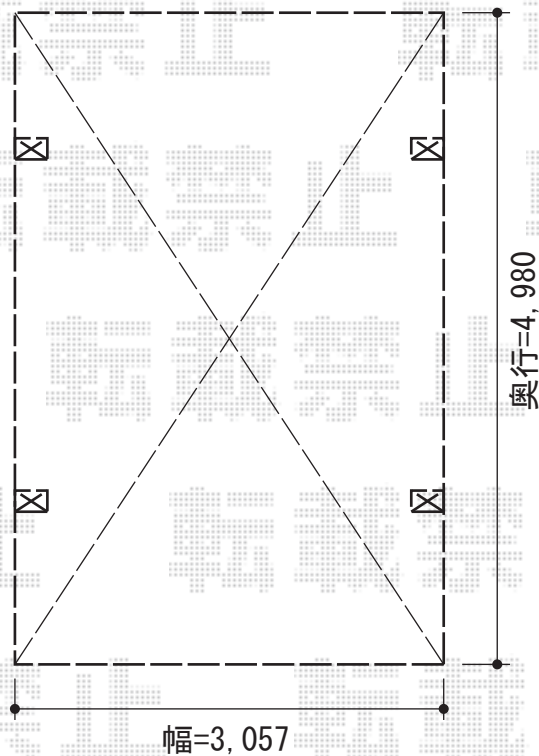

カルエードシグマIII 積雪～30cm対応

トステム カルエードシグマIII 積雪～30cm対応
幅=3,057mm
奥行=4,980mm
色：シャイングレー
屋根材：熱線吸収ポリカーボネート
（ライトブルーマット調）
柱仕様：ロング柱23仕様（有効高 約2,300mm）

現場状況や作図制限により概略図の内容と多少の違いが生じることがございます。
施工時は、現場優先とさせて頂きたく思いますので、お立会い頂き、
最終のご指示のほど、何卒、宜しくお願い致します。