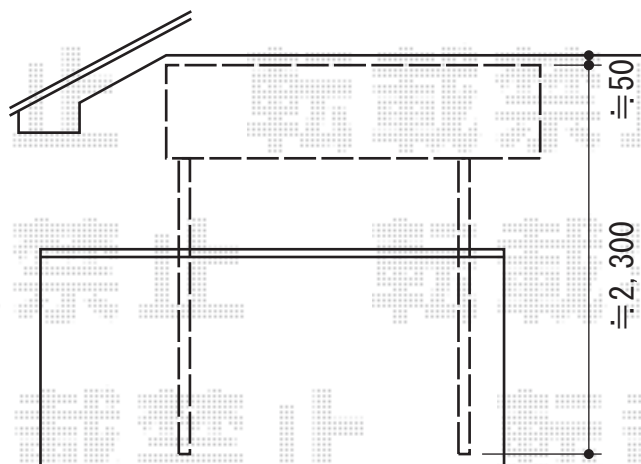

パワーアルファ L型 積雪～30cm

トステム パワーアルファ L型 積雪～30cm対応
間口=関東間1.0間 (柱芯々1,850mm 屋根幅2,320mm)
出幅=7尺 (2,085mm)
色：オータムブラウン
屋根材：ポリカーボネート (クリアマット/すりガラス調)
柱仕様：柱位置固定タイプ (柱2本)
施工方法：下止め
オプション：吊り下げ物干し 標準 2本入

現場状況や作図制限により概略図の内容と多少の違いが生じることがございます。
施工時は、現場優先とさせて頂きたく思いますので、お立会い頂き、
最終のご指示のほど、何卒、宜しくお願い致します。