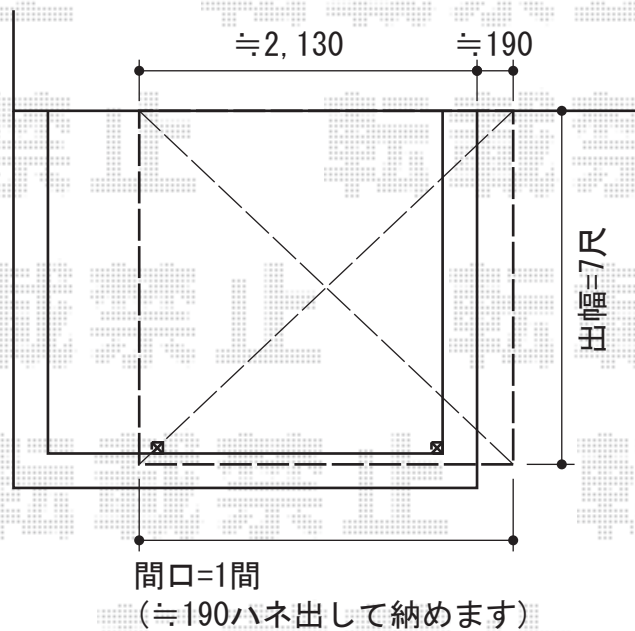

パワーアルファ L型 積雪～30cm

トステム パワーアルファ L型 積雪～30cm対応
間口=関東間1.0間 (柱芯々1,850mm 屋根幅2,320mm)
出幅=7尺 (2,085mm)
色：オータムブラウン
屋根材：ポリカーボネート (クリアマット/すりガラス調)
柱仕様：柱位置固定タイプ (柱2本)
施工方法：下止め
オプション：吊り下げ物干し 標準 2本入

現場状況や作図制限により概略図の内容と多少の違いが生じることがございます。
施工時は、現場優先とさせて頂きたく思いますので、お立会い頂き、
最終のご指示のほど、何卒、宜しくお願い致します。