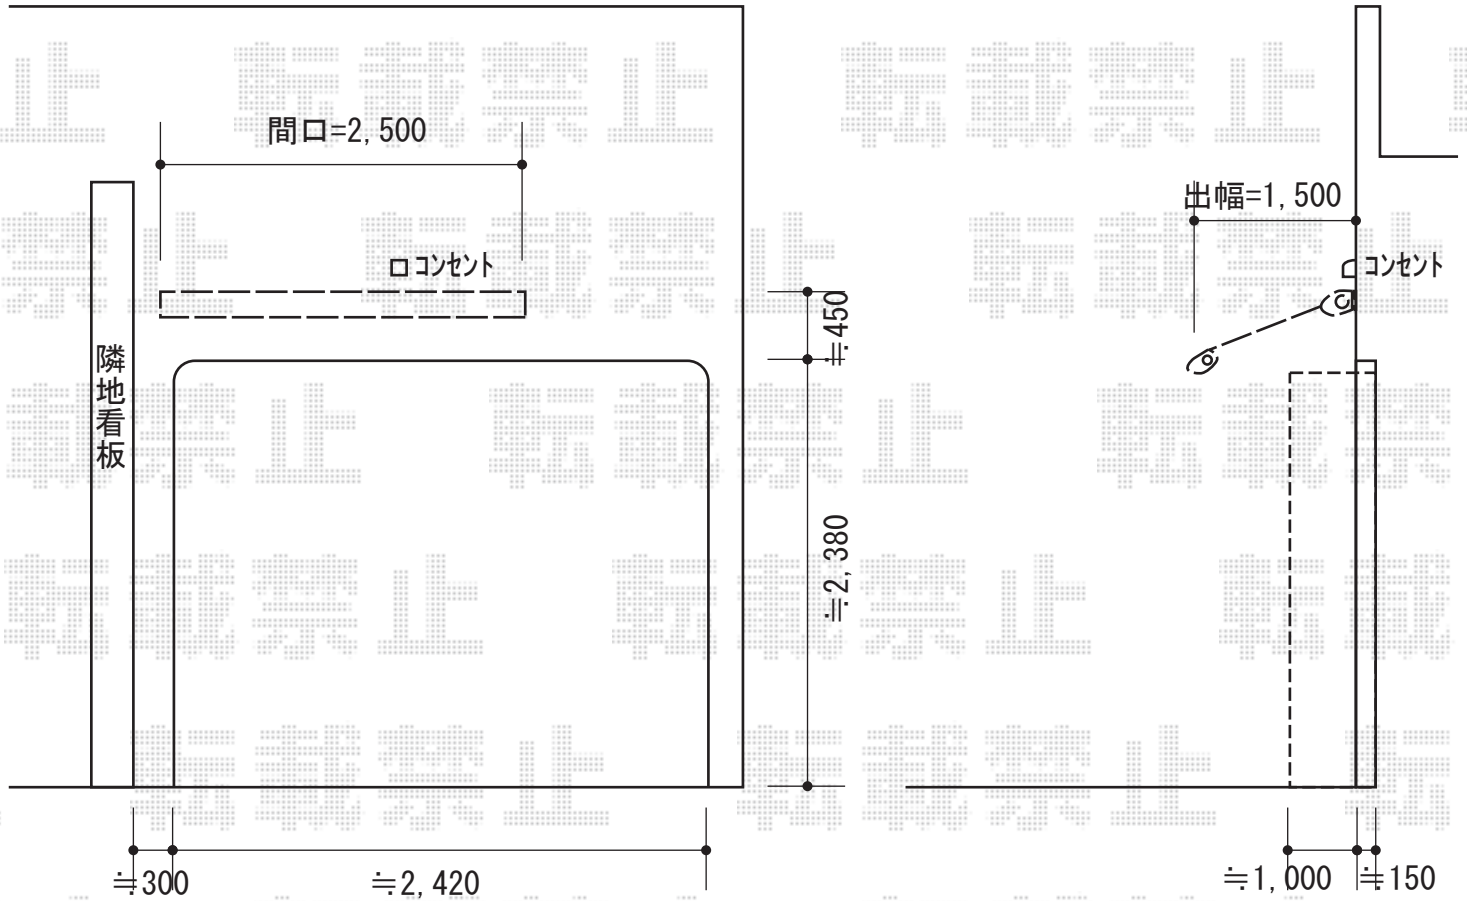

マルキルクス フリューゲル 手動式

markilux マルキルクス フリューゲル 手動式
間口=2,500mm
出幅=1,500mm
本体色：ホワイト
キャンバス色：防汚タイプ（シャガールEC28（オークブラウン）
/フリル有り・フリルタイプ（ストレート）A200mm）
駆動：外観左駆動・手動式
クランクハンドル：1400タイプ
雨ケース：有り
追加部材：ベースプレート

現場状況や作図制限により概略図の内容と多少の違いが生じることがございます。
施工時は、現場優先とさせて頂きたく思いますので、お立会い頂き、
最終のご指示のほど、何卒、宜しくお願い致します。