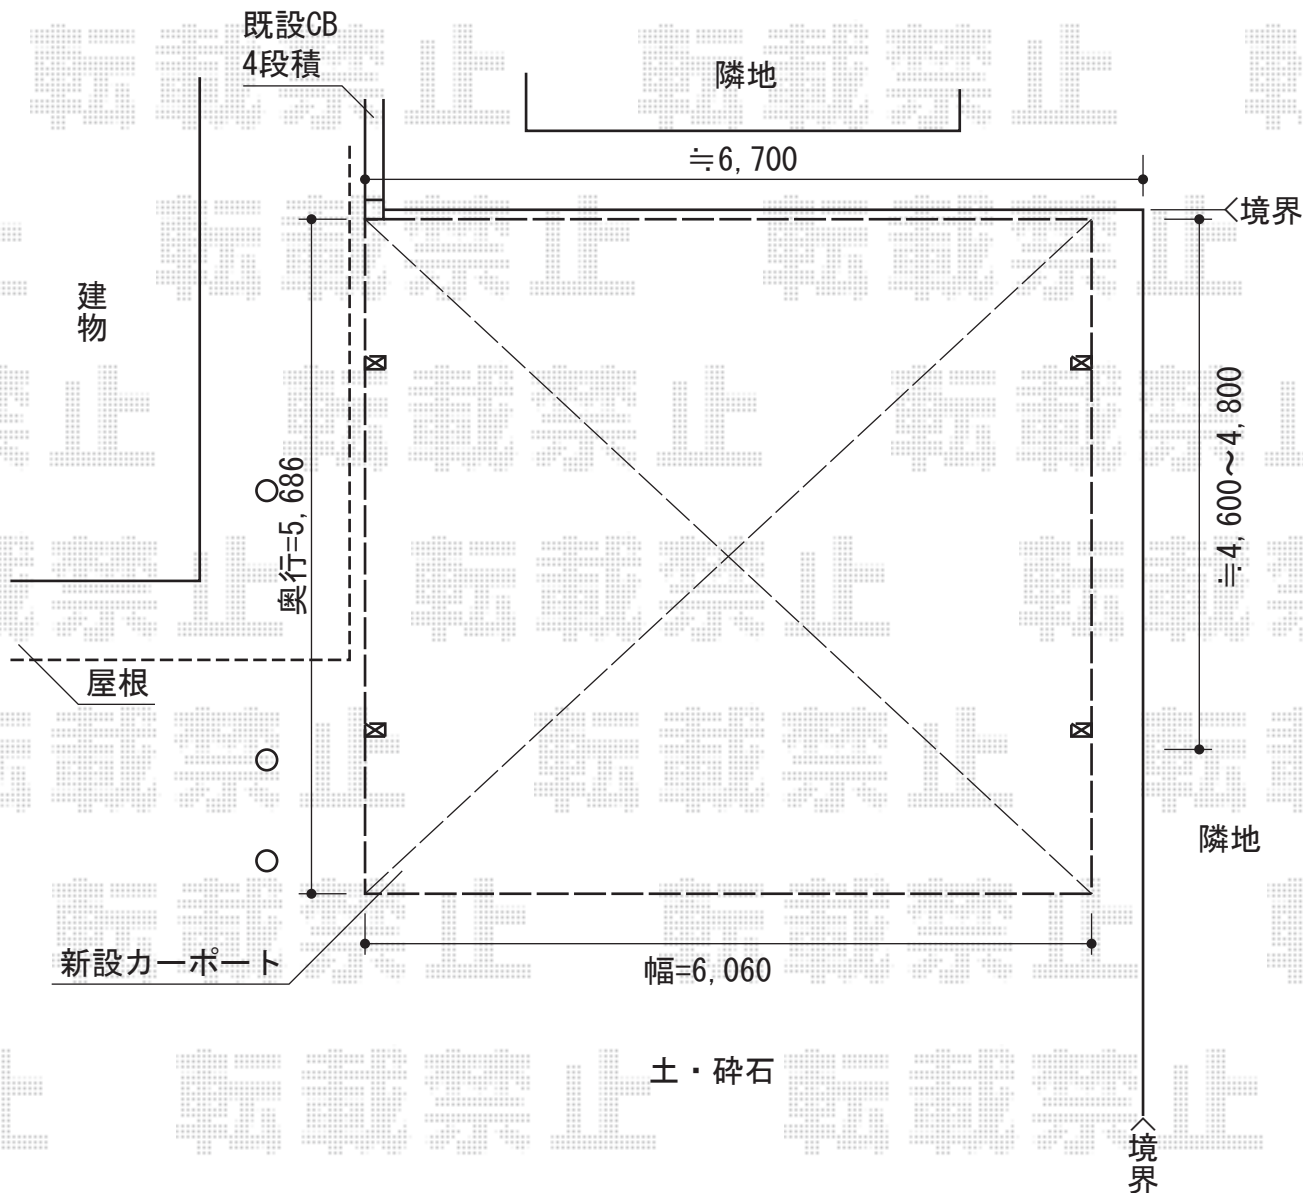

# カーブポートシグマIII ワイド 積雪~30cm対応

トステム カーブポートシグマIII ワイド 積雪~30cm対応  
幅=6,060mm  
奥行=5,686mm  
色：オータムブラウン  
屋根材：ガリレポリカ（クリアマット/すりガラス調）  
柱仕様：ロング柱23仕様（有効高 約2,303mm）

現場状況や作図制限により概略図の内容と多少の違いが生じることがございます。  
施工時は、現場優先とさせて頂きたく思いますので、お立会い頂き、  
最終のご指示のほど、何卒、宜しくお願い致します。