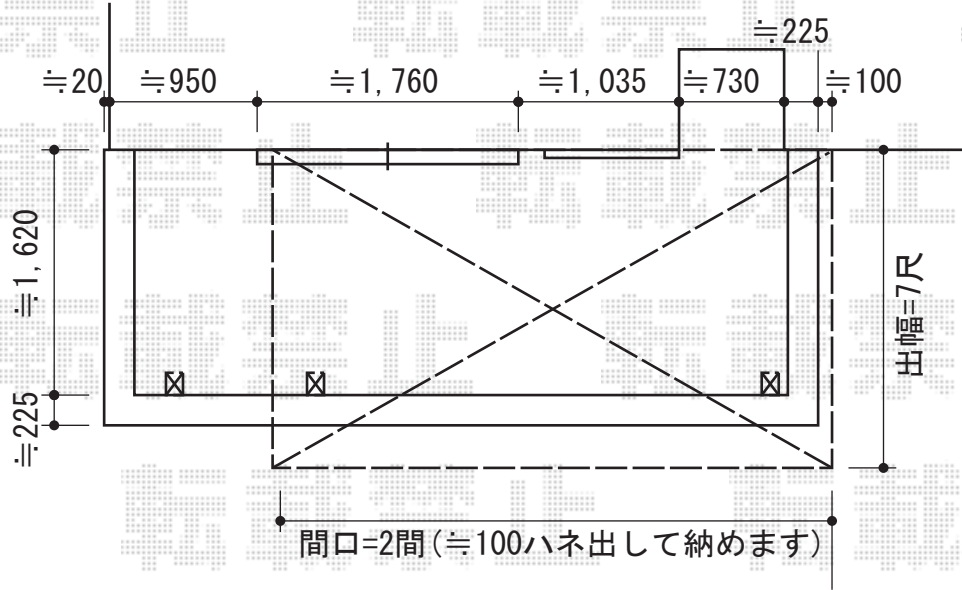

ライザーテラスII R型 テラスタイプ 単体 積雪～20cm対応

施工に際して、
オプション：物干しの
取付位置・高さの
ご確認を頂けますよう、
お願い致します

トステム ライザーテラスII R型 テラスタイプ 単体 積雪～20cm対応
間口=関東間2.0間(柱芯々3,440mm 屋根幅3,660mm)
出幅=7尺(2,085mm)
色：シャイングレー
屋根材：ポリカーボネート(ブルースモーク)
柱仕様：柱奥行移動タイプ(柱2本)
施工方法：上止め
オプション：吊り下げ物干し 標準 2本入

現場状況や作図制限により概略図の内容と多少の違いが生じることがございます。
施工時は、現場優先とさせて頂きたく思いますので、お立会い頂き、
最終のご指示のほど、何卒、宜しくお願い致します。

EX-SHOP
HTTP://WWW.EX-SHOP.NET

担当：山田