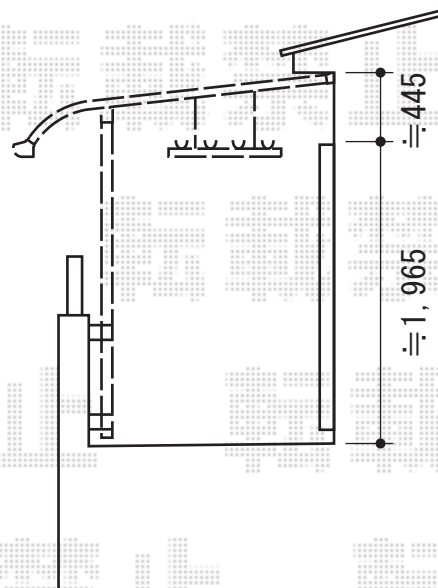

ライザーテラスII R型 テラスタイプ 単体 積雪～20cm対応

施工に際して、
オプション：物干しの
取付位置・高さの
ご確認を頂けますよう、
お願い致します

トステム ライザーテラスII R型 テラスタイプ 単体 積雪～20cm対応
間口=関東間2.0間(柱芯々3,440mm 屋根幅3,660mm)
出幅=7尺(2,085mm)
色：シャイングレー
屋根材：ポリカーボネート(ブルースモーク)
柱仕様：柱奥行移動タイプ(柱2本)
施工方法：上止め
オプション：吊り下げ物干し 標準 2本入

現場状況や作図制限により概略図の内容と多少の違いが生じることがございます。
施工時は、現場優先とさせて頂きたく思いますので、お立会い頂き、
最終のご指示のほど、何卒、宜しくお願い致します。

EX-SHOP
HTTP://WWW.EX-SHOP.NET

担当：山田