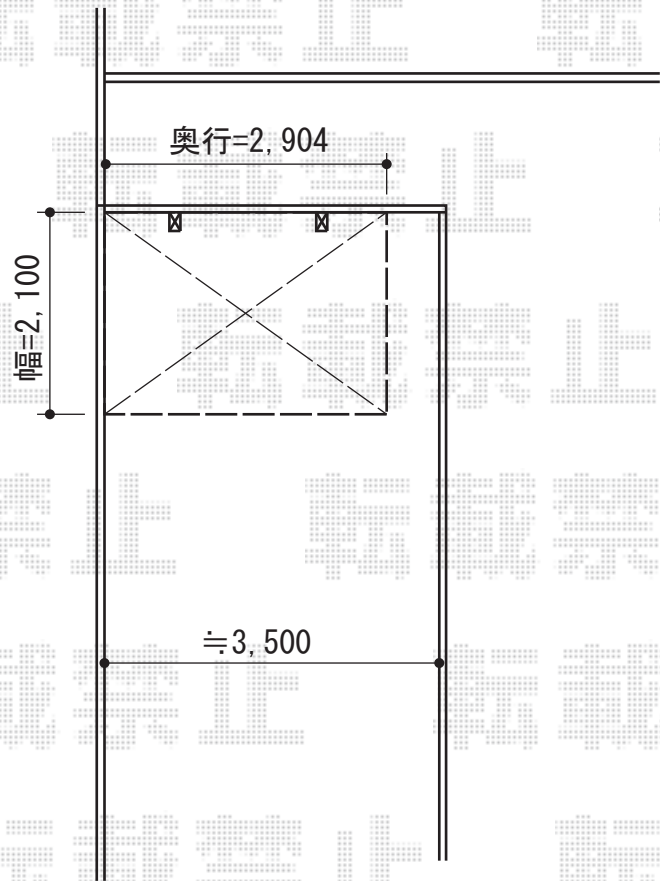

レイナポート ミニ 積雪～20cm対応

YKK AP レйнаポート ミニ 積雪～20cm対応  
幅=2,100mm  
奥行=2,904mm  
色:ブラウン  
屋根材:ポリカーボネート(スモークブラウン)  
柱仕様:標準柱仕様(有効高 約1,800mm)

現場状況や作図制限により概略図の内容と多少の違いが生じることがございます。  
施工時は、現場優先とさせて頂きたく思いますので、お立会い頂き、  
最終のご指示のほど、何卒、宜しくお願い致します。