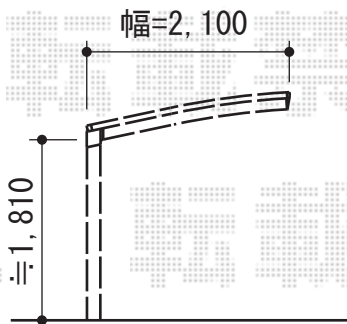

レイナポート ミニ 積雪～20cm対応

YKK AP レйнаポート ミニ 積雪～20cm対応  
幅=2,100mm  
奥行=2,904mm  
色:ブラウン  
屋根材:ポリカーボネート(スモークブラウン)  
柱仕様:標準柱仕様(有効高 約1,800mm)

現場状況や作図制限により概略図の内容と多少の違いが生じることがございます。  
施工時は、現場優先とさせて頂きたく思いますので、お立会い頂き、  
最終のご指示のほど、何卒、宜しくお願い致します。