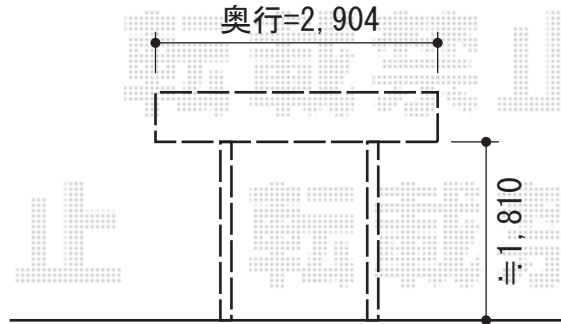

レイナポート ミニ 積雪～20cm対応

YKK AP レйнаポート ミニ 積雪～20cm対応  
幅=2,100mm  
奥行=2,904mm  
色:ブラウン  
屋根材:ポリカーボネート(スモークブラウン)  
柱仕様:標準柱仕様(有効高 約1,800mm)

現場状況や作図制限により概略図の内容と多少の違いが生じることがございます。  
施工時は、現場優先とさせて頂きたく思いますので、お立会い頂き、  
最終のご指示のほど、何卒、宜しくお願い致します。