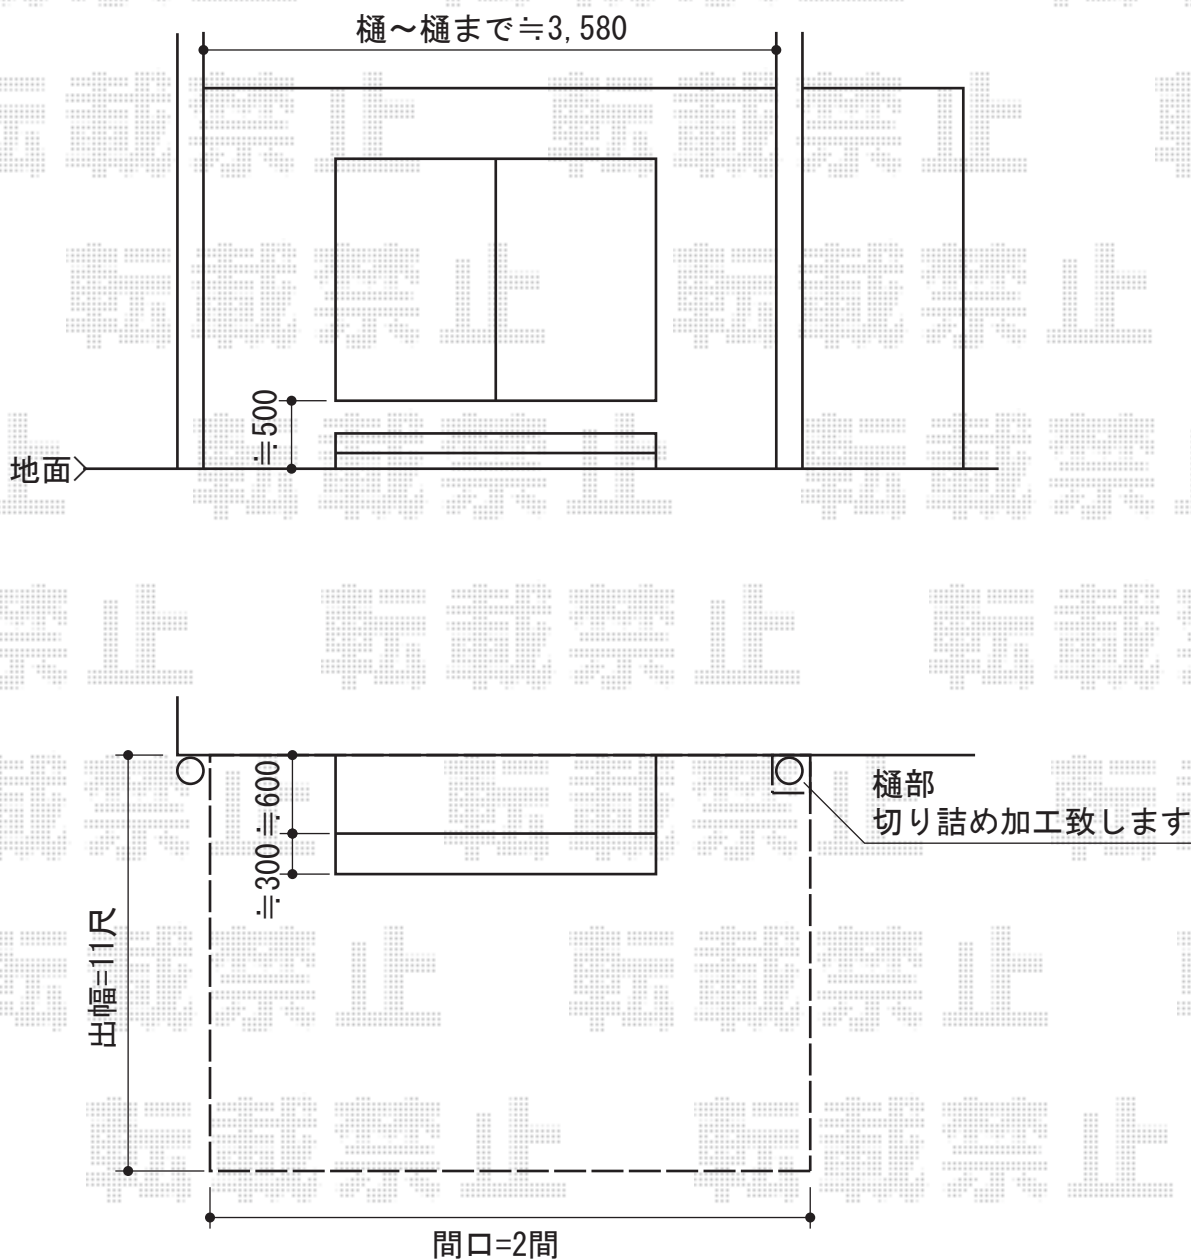

リウッドデッキII 単体

YKK AP リウッドデッキII 単体

間口=標準2.0間 (3,694mm)

出幅=10.5尺 (3,215mm)

色：(床板：レッドブラウン/束柱：カームブラック)

床板：縦貼り

束柱：KSタイプ (400～500mm)

現場状況や作図制限により概略図の内容と多少の違いが生じることがございます。
施工時は、現場優先とさせて頂きたく思いますので、お立会い頂き、
最終のご指示のほど、何卒、宜しくお願い致します。