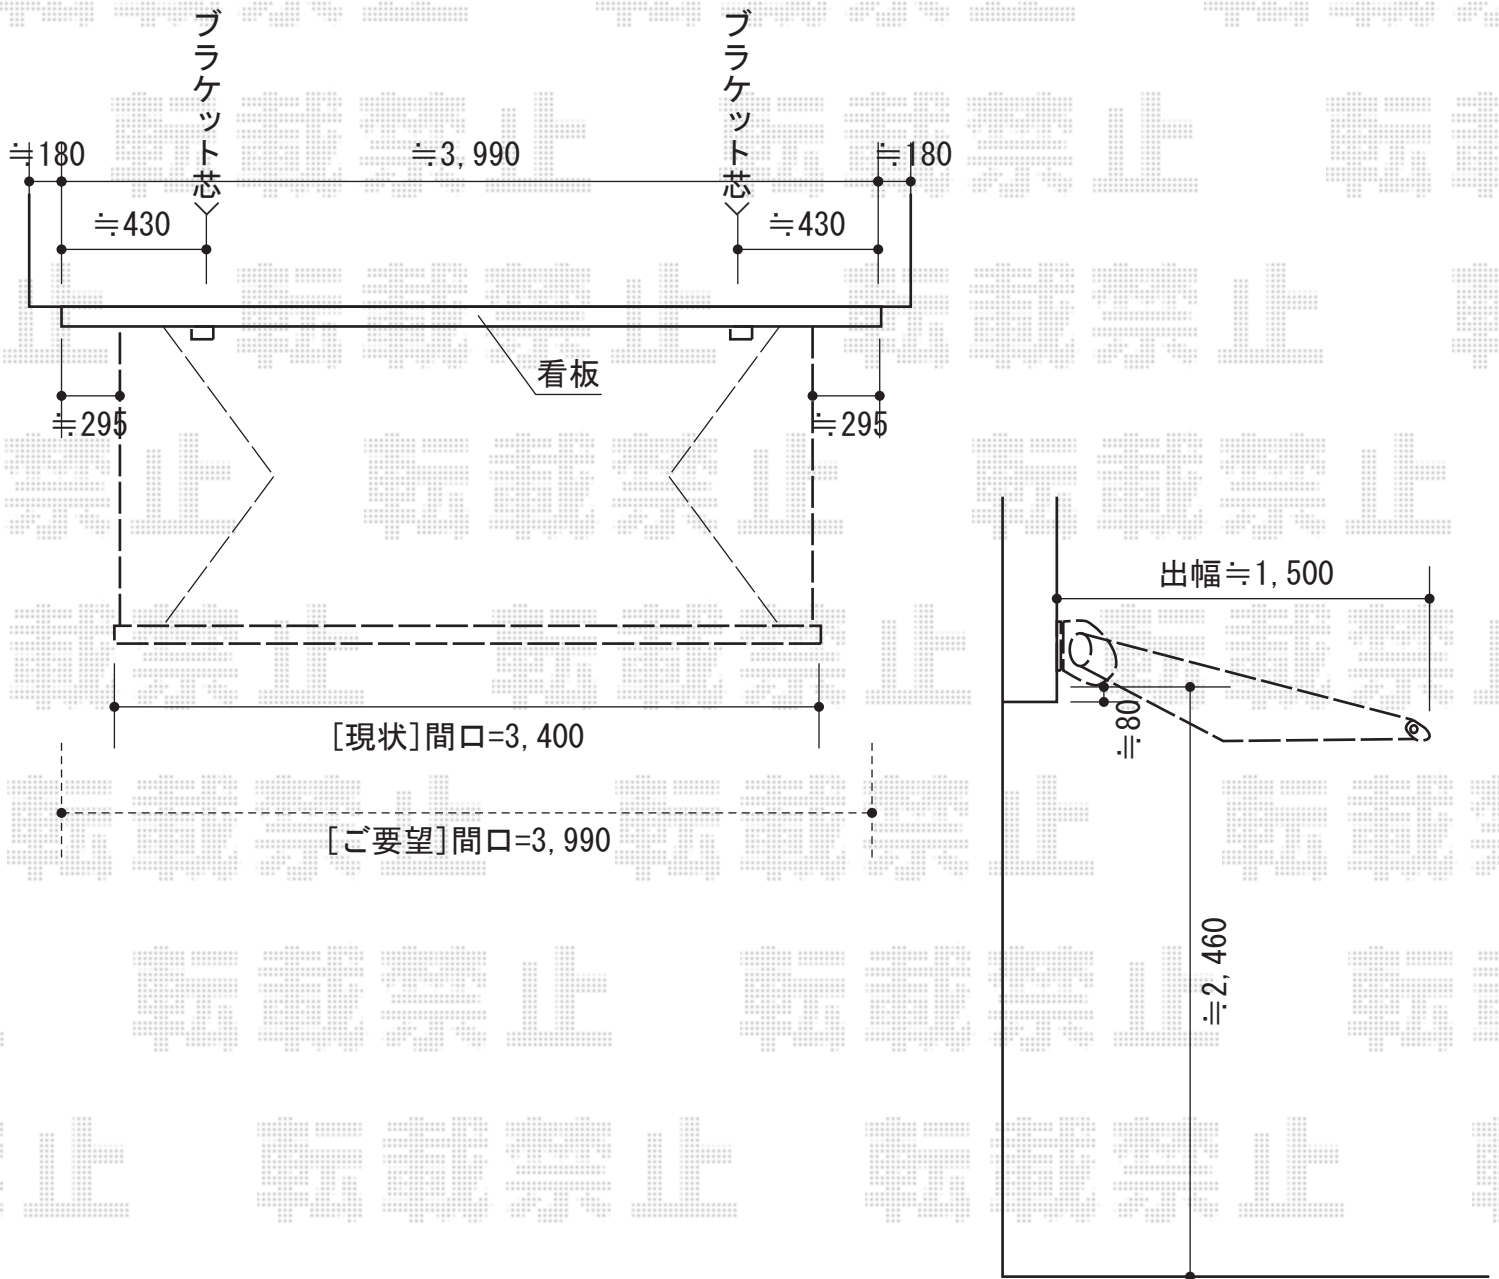

スーパーマキシム スタンダード 手動式

テンパル スーパーマキシム スタンダード 手動式

間口=3,990mm

出幅=1,500mm

本体色：ホワイト

キャンバス色：標準キャンバス（ME 防災・色：ネイビー）

駆動：外観左駆動・手動式

クランクハンドル：1,450mm

上ケース：有り

追加部材：延長部分水切り×2

現場状況や作図制限により概略図の内容と多少の違いが生じることがございます。
施工時は、現場優先とさせて頂きたく思いますので、お立会い頂き、
最終のご指示のほど、何卒、宜しくお願い致します。

EX-SHOP
HTTP://WWW.EX-SHOP.NET

担当：永田