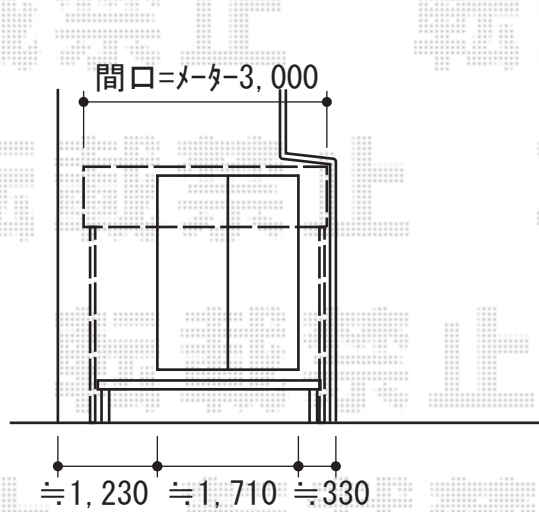

ライザーテラスII R型 テラスタイプ 単体 積雪～20cm対応

- ①トステム ライザーテラスII R型
テラスタイプ 単体 積雪～20cm対応
間口=メ-タ-3000 (柱芯々2,800mm 屋根幅3,020mm)
出幅=①7尺 (2,085mm)
色：シャイングレー
屋根材：ポリカーボネート (クリアマット/すりガラス調)
柱仕様：柱位置固定タイプ (柱2本/ロング柱)
施工方法：上止め

- ①トステム 吊り下げ物干し 標準
ワイドタイプ 2本入り
色：シャイングレー