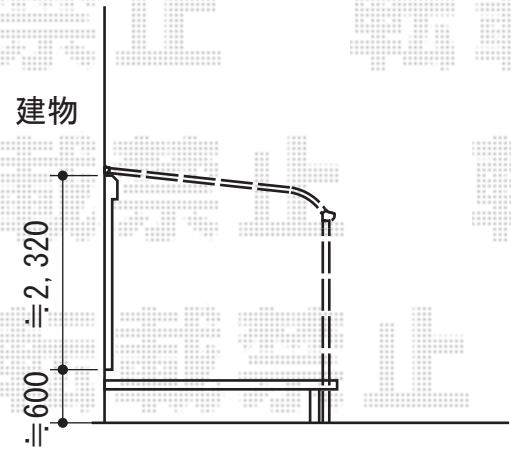

ライザーテラスII R型 テラスタイプ 単体 積雪～20cm対応

- ①トステム ライザーテラスII R型
テラスタイプ 単体 積雪～20cm対応
間口=メ-タ-3000 (柱芯々2,800mm 屋根幅3,020mm)
出幅=①7尺 (2,085mm)
色：シャイングレー
屋根材：ポリカーボネート (クリアマット/すりガラス調)
柱仕様：柱位置固定タイプ (柱2本/ロング柱)
施工方法：上止め

- ①トステム 吊り下げ物干し 標準
ワイドタイプ 2本入り
色：シャイングレー

- ①トステム 壁付け物干し
ロングタイプ 2本入り
色：シャイングレー

現場状況や作図制限により概略図の内容と多少の違いが生じることがございます。
施工時は、現場優先とさせて頂きたく思いますので、お立会い頂き、
最終のご指示のほど、何卒、宜しくお願い致します。

EX-SHOP
HTTP://WWW.EX-SHOP.NET

担当：長谷川