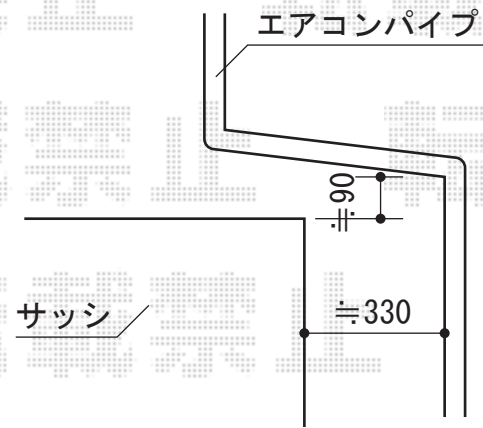

ライザーテラスII R型 テラスタイプ 単体 積雪～20cm対応

- ①トステム ライザーテラスII R型
テラスタイプ 単体 積雪～20cm対応
間口=メ-タ-3000 (柱芯々2,800mm 屋根幅3,020mm)
出幅=①7尺 (2,085mm)
色：シャイングレー
屋根材：ポリカーボネート (クリアマット/すりガラス調)
柱仕様：柱位置固定タイプ (柱2本/ロング柱)
施工方法：上止め

- ①トステム 吊り下げ物干し 標準
ワイドタイプ 2本入り
色：シャイングレー

- ①トステム 壁付け物干し
ロングタイプ 2本入り
色：シャイングレー

現場状況や作図制限により概略図の内容と多少の違いが生じることがございます。
施工時は、現場優先とさせて頂きたく思いますので、お立会い頂き、
最終のご指示のほど、何卒、宜しくお願い致します。

EX-SHOP
HTTP://WWW.EX-SHOP.NET

担当：長谷川