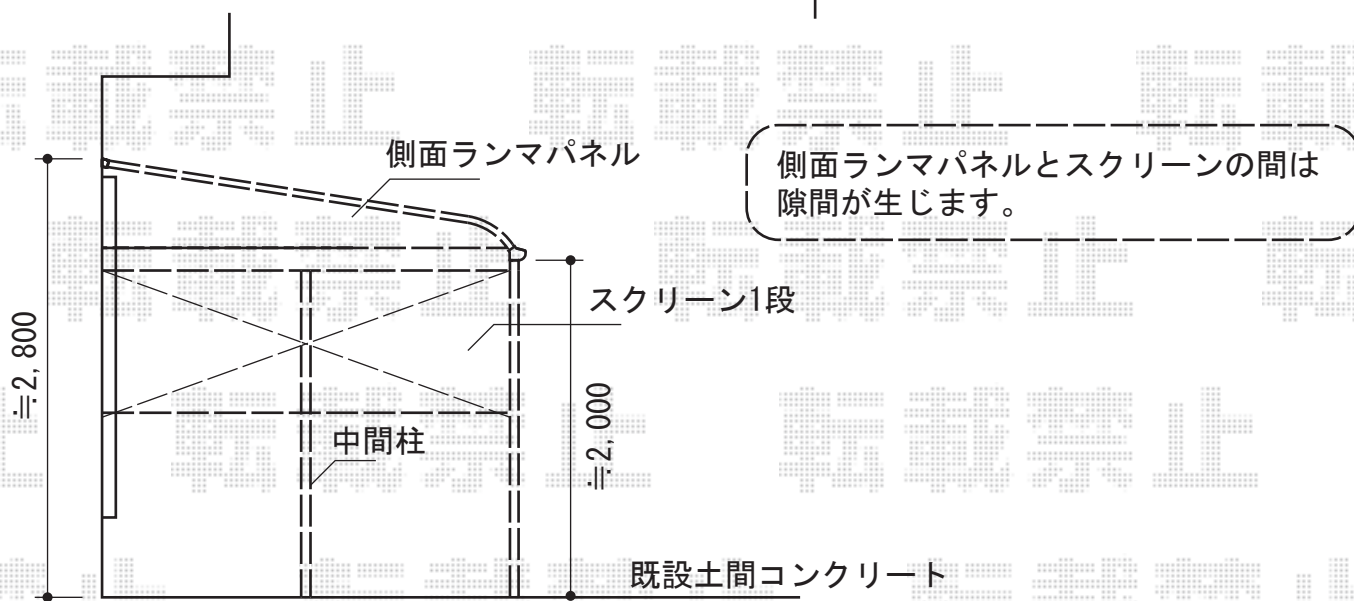

ライザーテラスII R型 テラスタイプ 単体 積雪～20cm対応

トステム ライザーテラスII R型 テラスタイプ 単体 積雪～20cm対応

間口=関東間1.5間 (柱芯々2,530mm 屋根幅2,750mm)

出幅=8尺 (2,385mm)

色: オータムブラウン

屋根材: ポリカーボネート (クリアマット/すりガラス調)

柱仕様: 柱位置固定タイプ (柱2本)

施工方法: 上止め

オプション: 吊り下げ物干し 標準ワイド 2本入

トステム 【片側】 側面スクリーン 1段仕様

本体: 前面スクリーン1.5間用転用

色: オータムブラウン

パネル材: ポリカーボネート (クリアマット/すりガラス調)

追加部材: 中間柱1本 側面スクリーン部品

トステム 前面スクリーン 1段仕様

本体: 1.5間用