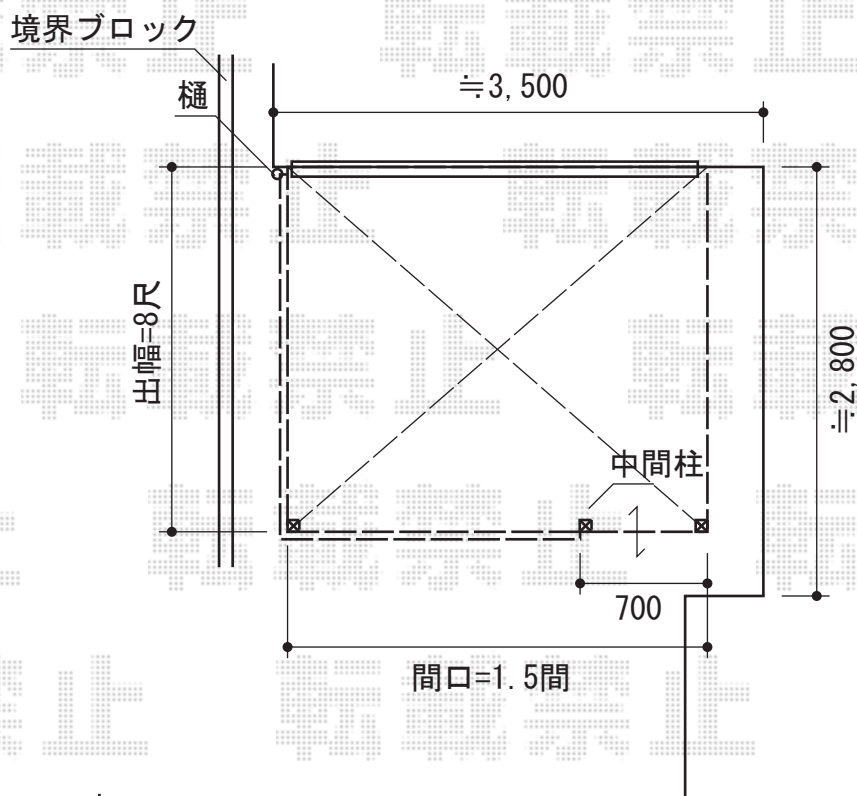

ライザーテラスII R型 テラスタイプ 単体 積雪～20cm対応

トステム ライザーテラスII R型 テラスタイプ 単体 積雪～20cm対応

間口=関東間1.5間 (柱芯々2,530mm 屋根幅2,750mm)

出幅=8尺 (2,385mm)

色: オータムブラウン

屋根材: ポリカーボネート (クリアマット/すりガラス調)

柱仕様: 柱位置固定タイプ (柱2本)

施工方法: 上止め

オプション: 吊り下げ物干し 標準ワイド 2本入

トステム 【片側】 側面スクリーン 1段仕様

本体: 前面スクリーン1.5間用転用

色: オータムブラウン

パネル材: ポリカーボネート (クリアマット/すりガラス調)

追加部材: 中間柱1本 側面スクリーン部品

トステム 前面スクリーン 1段仕様

本体: 1.5間用

色: オータムブラウン

パネル材: ポリカーボネート (クリアマット/すりガラス調)

オプション: 前面スクリーンふさぎ材・部品セット

追加部材: 中間柱1本

トステム 【両側】 側面ランマパネル R型用

本体: 8尺用

色: オータムブラウン

パネル材: ポリカーボネート (クリアマット/すりガラス調)