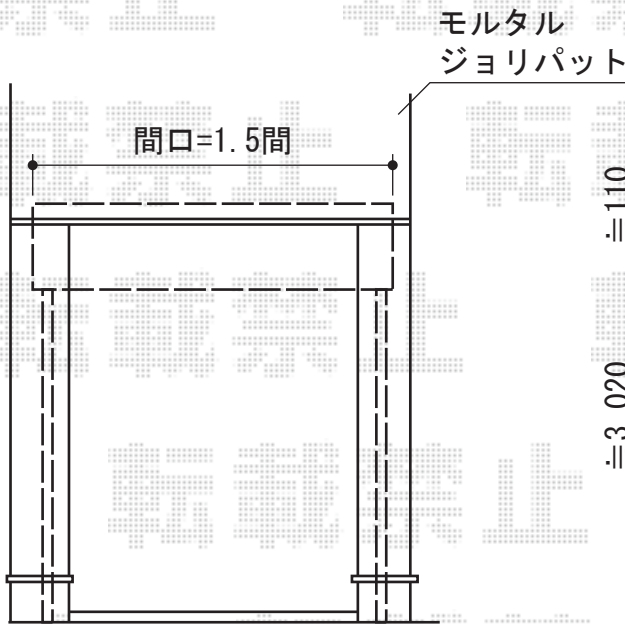

ライザーテラスII R型 テラスタイプ 単体 積雪～20cm対応

施工に際して、  
オプション：物干しの  
取付位置・高さの  
ご確認を頂きますよう、  
お願い致します

トステム ライザーテラスII R型 テラスタイプ 単体  
積雪～20cm対応  
間口=関東間1.5間 (柱芯々2,530mm 屋根幅2,750mm)  
出幅=8尺 (2,385mm)  
色：ブラック  
屋根材：ポリカーボネート (ブラウン)  
柱仕様：ロング柱/柱位置固定タイプ (柱2本)  
施工方法：上止め