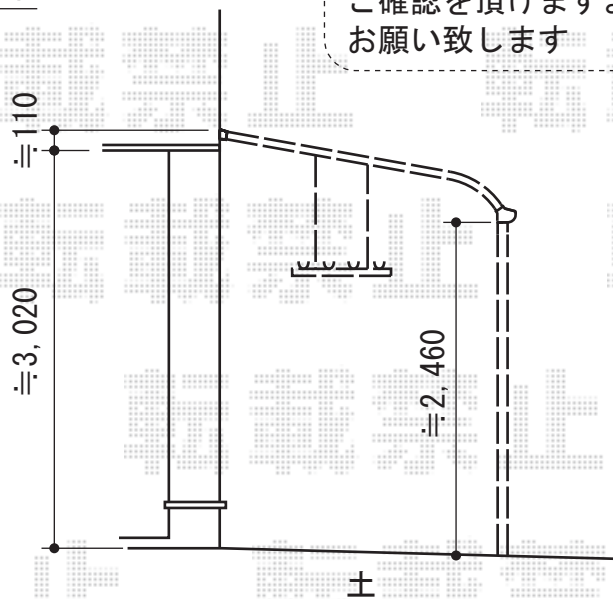

ライザーテラスII R型 テラスタイプ 単体 積雪～20cm対応

施工に際して、  
オプション：物干しの  
取付位置・高さの  
ご確認を頂きますよう、  
お願い致します

トステム ライザーテラスII R型 テラスタイプ 単体  
積雪～20cm対応  
間口=関東間1.5間 (柱芯々2,530mm 屋根幅2,750mm)  
出幅=8尺 (2,385mm)  
色：ブラック  
屋根材：ポリカーボネート (ブラウン)  
柱仕様：ロング柱/柱位置固定タイプ (柱2本)  
施工方法：上止め