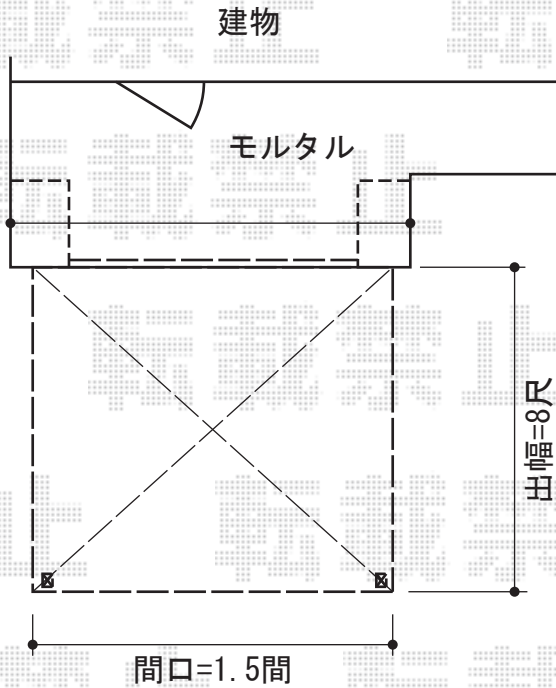

ライザーテラスII R型 テラスタイプ 単体 積雪～20cm対応

施工に際して、  
オプション：物干しの  
取付位置・高さの  
ご確認を頂きますよう、  
お願い致します

トステム ライザーテラスII R型 テラスタイプ 単体  
積雪～20cm対応  
間口=関東間1.5間 (柱芯々2,530mm 屋根幅2,750mm)  
出幅=8尺 (2,385mm)  
色：ブラック  
屋根材：ポリカーボネート (ブラウン)  
柱仕様：ロング柱/柱位置固定タイプ (柱2本)  
施工方法：上止め

現場状況や作図制限により概略図の内容と多少の違いが生じることがございます。  
施工時は、現場優先とさせて頂きたく思いますので、お立会い頂き、  
最終のご指示のほど、何卒、宜しくお願い致します。

EX-SHOP  
HTTP://WWW.EX-SHOP.NET

担当：永田

全ての著作権は、エクスショップに帰属します。当社とのお取引目的外の使用・複製・転載禁止となっております。