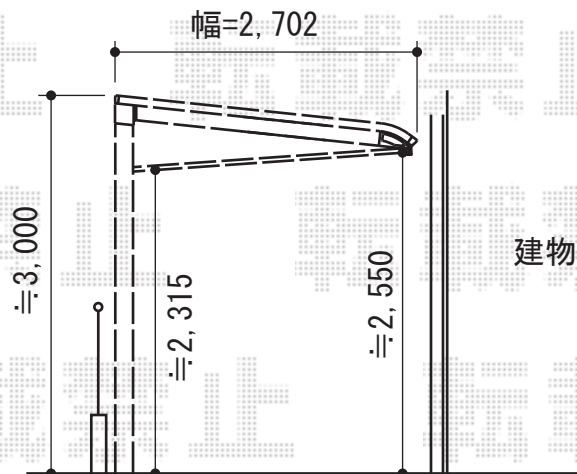

# レガーナポートシグマIII 積雪～30cm対応

TOEX レガーナポートシグマIII 積雪～30cm対応  
幅=2,702mm  
奥行=4,980mm  
色：オータムブラウン  
屋根材：ガリレポリカ（クリアマット/すりガラス調）  
柱仕様：ロング柱23仕様（有効高 約2,300mm）

現場状況や作図制限により概略図の内容と多少の違いが生じることがございます。  
施工時は、現場優先とさせて頂きたく思いますので、お立会い頂き、  
最終のご指示のほど、何卒、宜しくお願い致します。