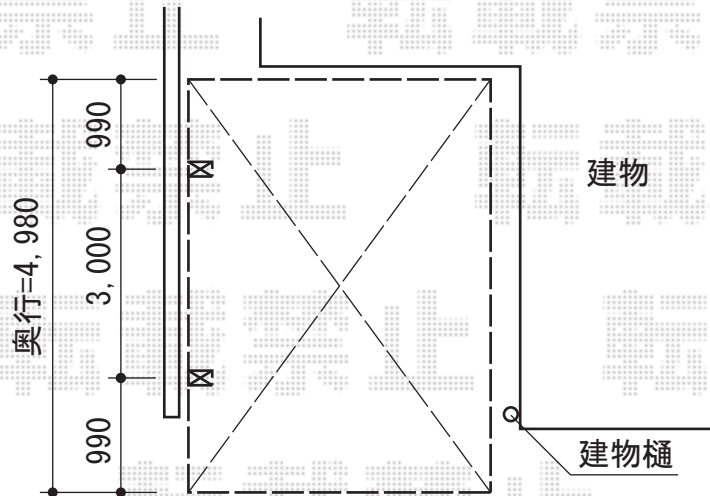

# レガーナポートシグマIII 積雪～30cm対応

TOEX レガーナポートシグマIII 積雪～30cm対応  
幅=2,702mm  
奥行=4,980mm  
色：オータムブラウン  
屋根材：ガリレポリカ（クリアマット/すりガラス調）  
柱仕様：ロング柱23仕様（有効高 約2,300mm）

現場状況や作図制限により概略図の内容と多少の違いが生じることがございます。  
施工時は、現場優先とさせて頂きたく思いますので、お立会い頂き、  
最終のご指示のほど、何卒、宜しくお願い致します。