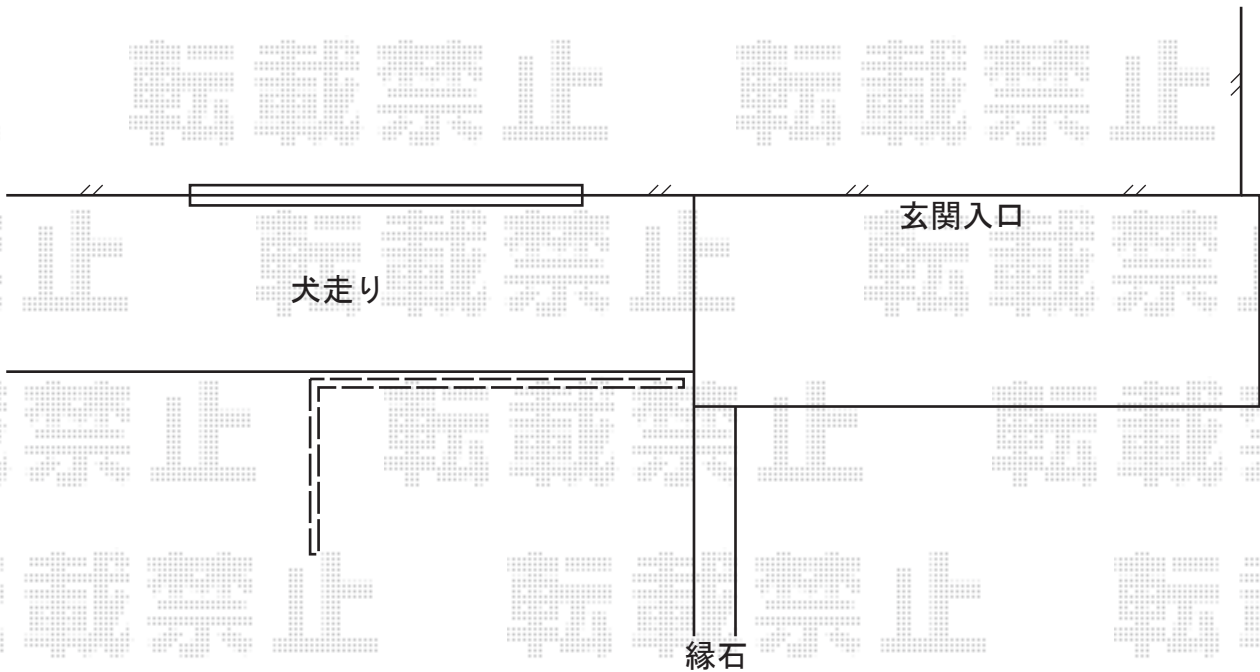

プロラフィードパネル(L)

タカショー プロラフィードパネル (L)
本体1枚 (W×H) = (1,030mm×1,880mm) × 3枚
エンド柱 : H1880用×2本
センター柱 : H1880用×1本
コーナー柱 : H1880用×1本
球形用キャップ (75角用) : 4
色 : ホワイト

現場状況や作図制限により概略図の内容と多少の違いが生じることがございます。
施工時は、現場優先とさせて頂きたく思いますので、お立会い頂き、
最終のご指示のほど、何卒、宜しくお願い致します。