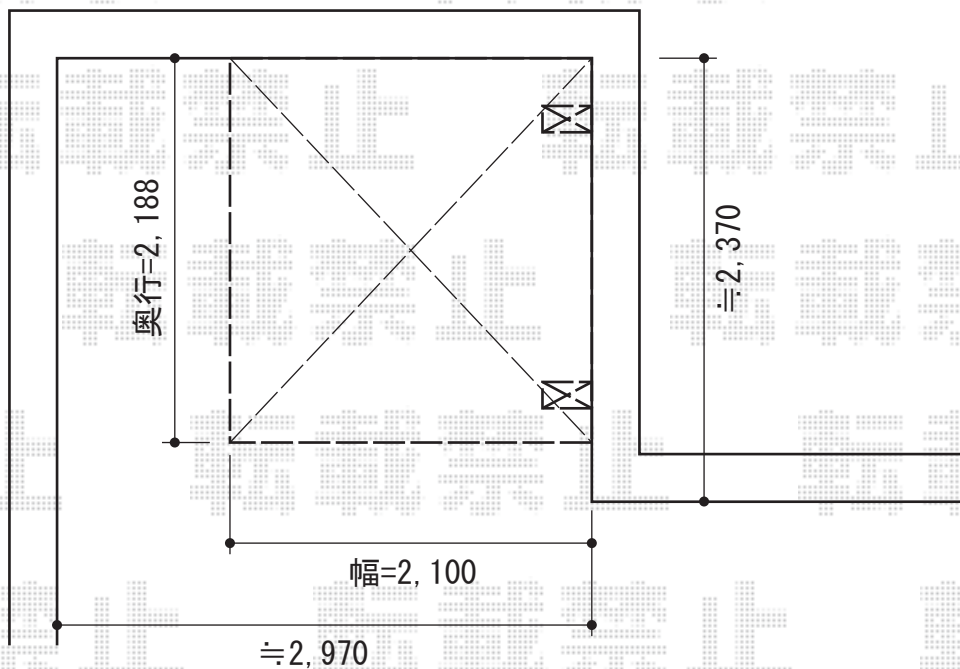

レイナポート ミニ 積雪～20cm対応

YKK AP レイナポート ミニ 積雪～20cm対応
幅=2,100mm
奥行=2,188mm
色：カームブラック
屋根材：ポリカーボネート
（トーマイマット/すりガラス調）
柱仕様：標準柱仕様（有効高 約1,814mm）

現場状況や作図制限により概略図の内容と多少の違いが生じることがございます。
施工時は、現場優先とさせていただきますので、お立会い頂き、
最終のご指示のほど、何卒、宜しくお願い致します。