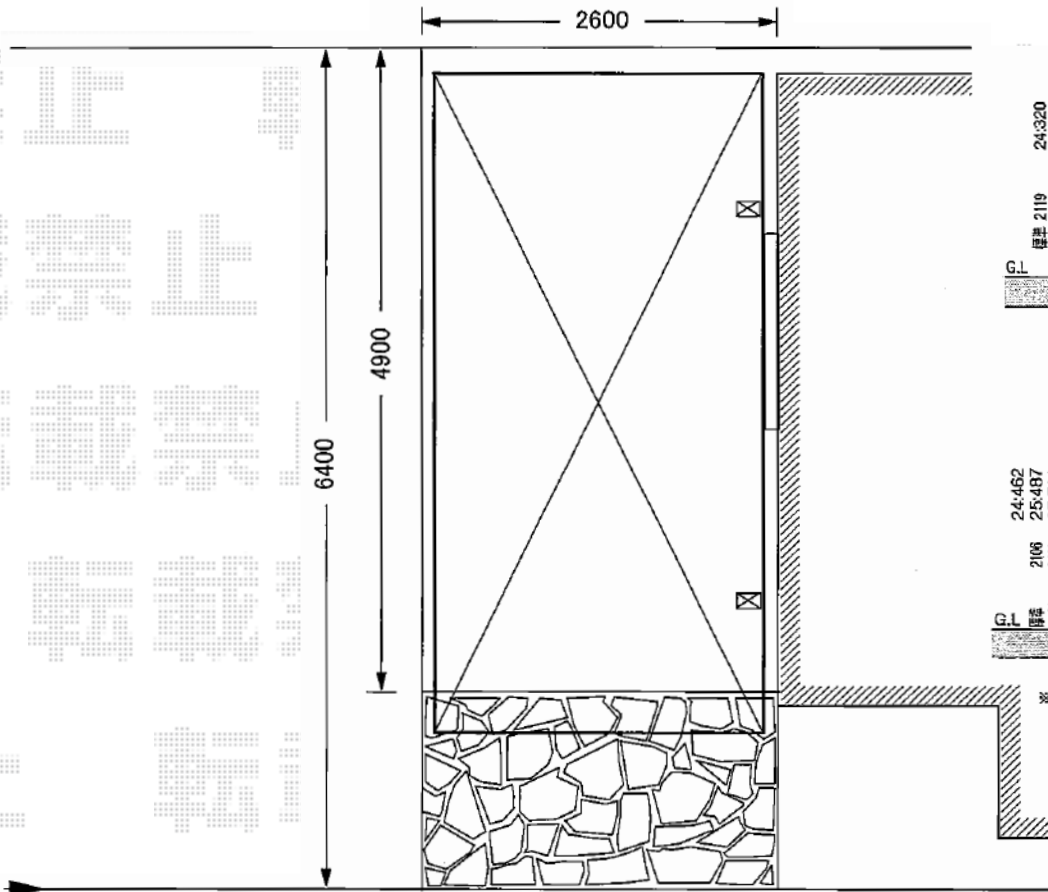

レイナポート 積雪～20cm対応

※ 桁が51.57と長が54では屋根幅ピッチが異なります。()内は長さ54のピッチです。

隣接道路

YKK AP レйнаポート 積雪～20cm対応

幅=2,400mm

奥行=5,400mm

色：プラチナステン

屋根材：ポリカーボネート（トーマイマット）

柱仕様：ハイルーフ仕様（有効高 約2,355mm）

現場状況や作図制限により概略図の内容と多少の違いが生じることがございます。
 施工時は、現場優先とさせて頂きたく思いますので、お立会い頂き、
 最終のご指示のほど、何卒、宜しくお願い致します。

EX-SHOP
 HTTP://WWW.EX-SHOP.NET

担当：八浦