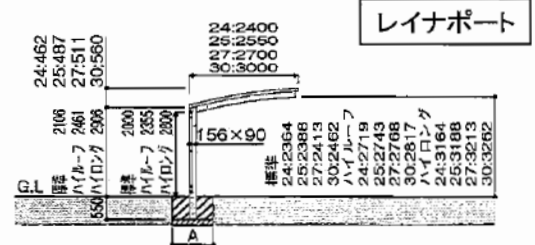

レイナポート 積雪～20cm対応

※ 桁が51.57と長が54では屋根幅ピッチが異なります。()内は長さ54のピッチです。

隣接道路

YKK AP レйнаポート 積雪～20cm対応

幅=2,400mm

奥行=5,400mm

色：プラチナステン

屋根材：ポリカーボネート（トーマイマット）

柱仕様：ハイルーフ仕様（有効高 約2,355mm）

現場状況や作図制限により概略図の内容と多少の違いが生じることがございます。
 施工時は、現場優先とさせて頂きたく思いますので、お立会い頂き、
 最終のご指示のほど、何卒、宜しくお願い致します。

EX-SHOP
 HTTP://WWW.EX-SHOP.NET

担当：八浦