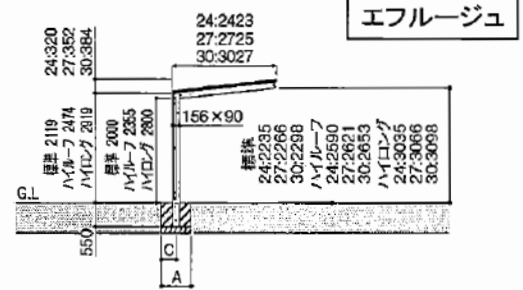

レイナポート 積雪～20cm対応

※ 桁が51.57と長が54では屋根幅ピッチが異なります。()内は長さ54のピッチです。

隣接道路

YKK AP レйнаポート 積雪～20cm対応

幅=2,400mm

奥行=5,400mm

色：プラチナステン

屋根材：ポリカーボネート（トーマイマット）

柱仕様：ハイルーフ仕様（有効高 約2,355mm）

現場状況や作図制限により概略図の内容と多少の違いが生じることがございます。
 施工時は、現場優先とさせて頂きたく思いますので、お立会い頂き、
 最終のご指示のほど、何卒、宜しくお願い致します。

EX-SHOP
 HTTP://WWW.EX-SHOP.NET

担当：八浦