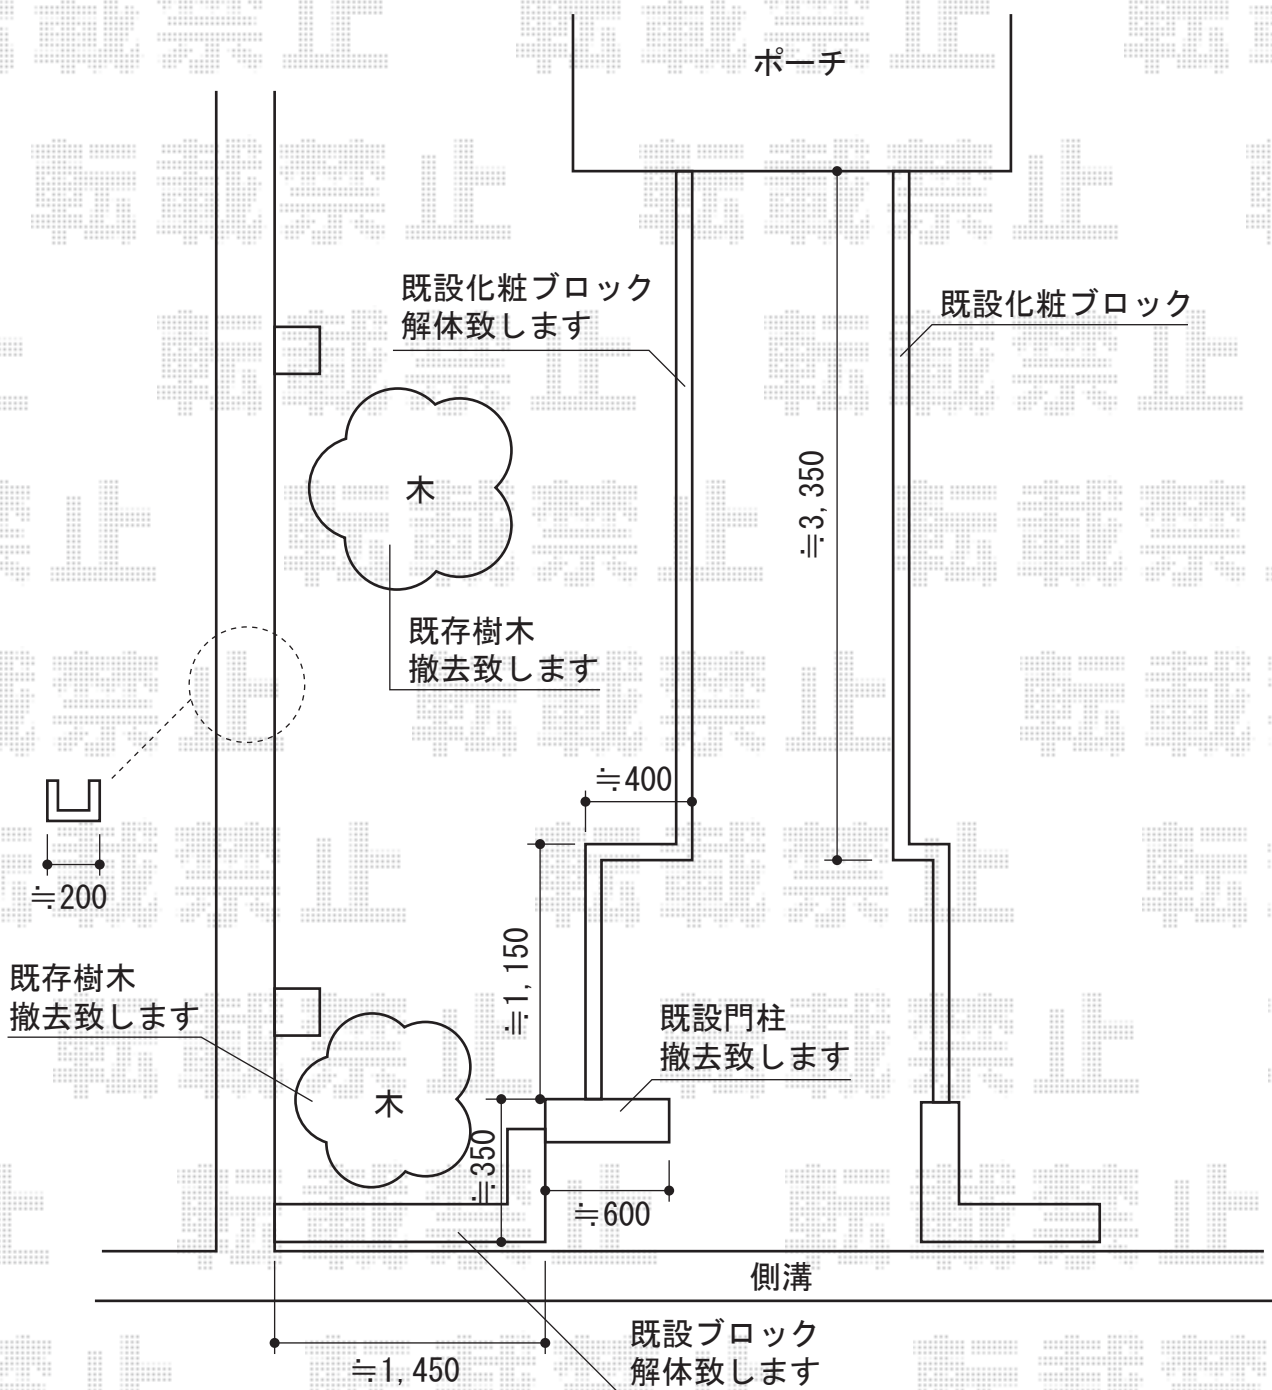

カーブポートシグマIII 積雪～30cm対応

トステム カーブポートシグマIII 積雪～30cm対応
 幅=2,401mm
 奥行=4,980mm
 色：シャイングレー
 屋根材：ポリカーボネート（ブルースモーク）
 柱仕様：標準柱仕様（有効高 約1,800mm）

現場状況や作図制限により概略図の内容と多少の違いが生じることがございます。
 施工時は、現場優先とさせて頂きたく思いますので、お立会い頂き、
 最終のご指示のほど、何卒、宜しくお願い致します。