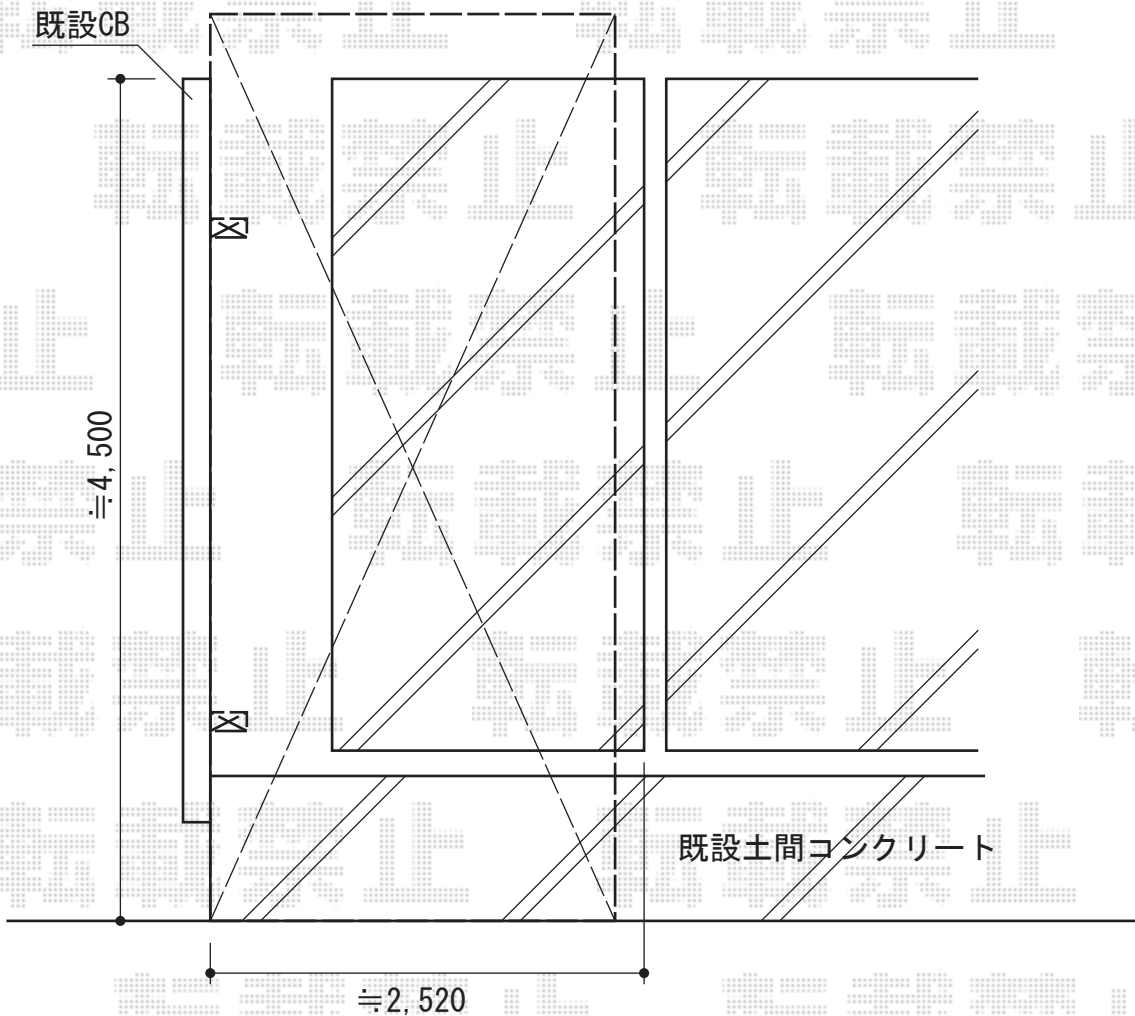

プレシオスポート 積雪～20cm対応

Value Select プレシオスポート 積雪～20cm対応
幅=2,400mm
奥行=5,052mm
色：ノーブルステン
屋根材：ポリカーボネート（スカイブルー）
柱仕様：標準柱仕様（有効高 約1,800mm）

現場状況や作図制限により概略図の内容と多少の違いが生じることがございます。
施工時は、現場優先とさせて頂きたく思いますので、お立会い頂き、
最終のご指示のほど、何卒、宜しくお願い致します。