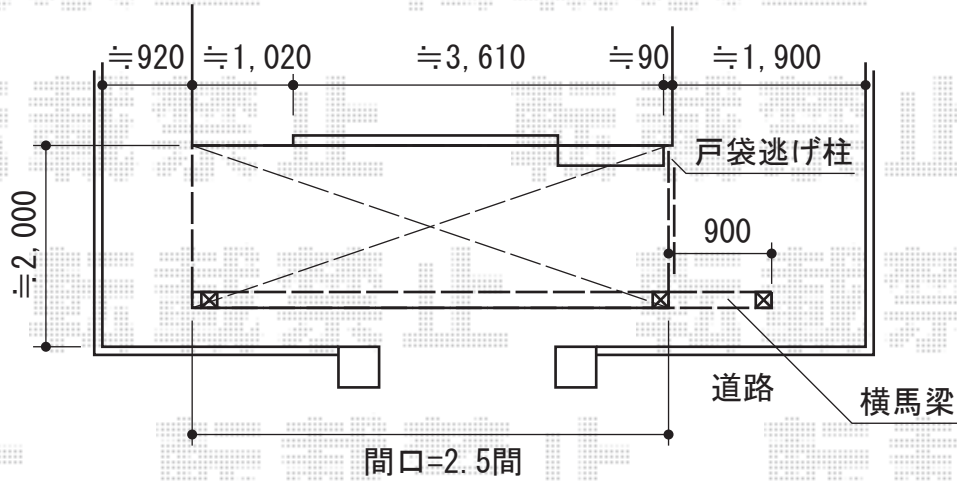

# アクトステージA型 細格子 単体 柱建て式

トステム アクトステージA型 細格子 単体 柱建て式  
 間口=関東間2.5間通し (4,605mm)  
 出幅=5尺 (1,485mm)  
 色：シャイングレー  
 床材：塩ビデッキボード (木目)  
 柱仕様：柱建て式/横馬梁納まり  
 追加部材：戸袋逃げ柱・馬梁用部材・雨樋部材  
 オプション：T字型物干し

現場状況や作図制限により概略図の内容と多少の違いが生じることがございます。  
 施工時は、現場優先とさせて頂きたく思いますので、お会い頂き、  
 最終のご指示のほど、何卒、宜しくお願い致します。