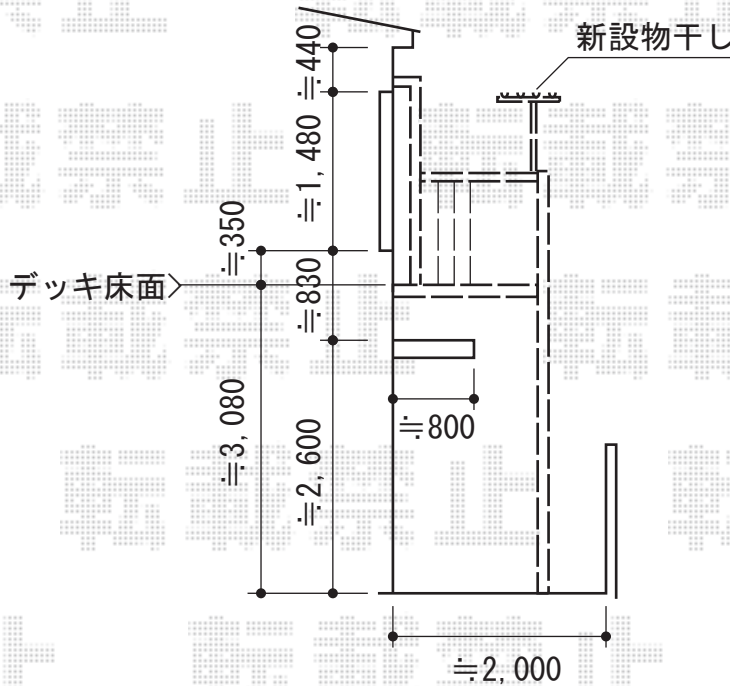

# アクトステージA型 細格子 単体 柱建て式

トステム アクトステージA型 細格子 単体 柱建て式  
 間口=関東間2.5間通し (4,605mm)  
 出幅=5尺 (1,485mm)  
 色：シャイングレー  
 床材：塩ビデッキボード (木目)  
 柱仕様：柱建て式/横馬梁納まり  
 追加部材：戸袋逃げ柱・馬梁用部材・雨樋部材  
 オプション：T字型物干し

現場状況や作図制限により概略図の内容と多少の違いが生じることがございます。  
 施工時は、現場優先とさせて頂きたく思いますので、お会い頂き、  
 最終のご指示のほど、何卒、宜しくお願い致します。