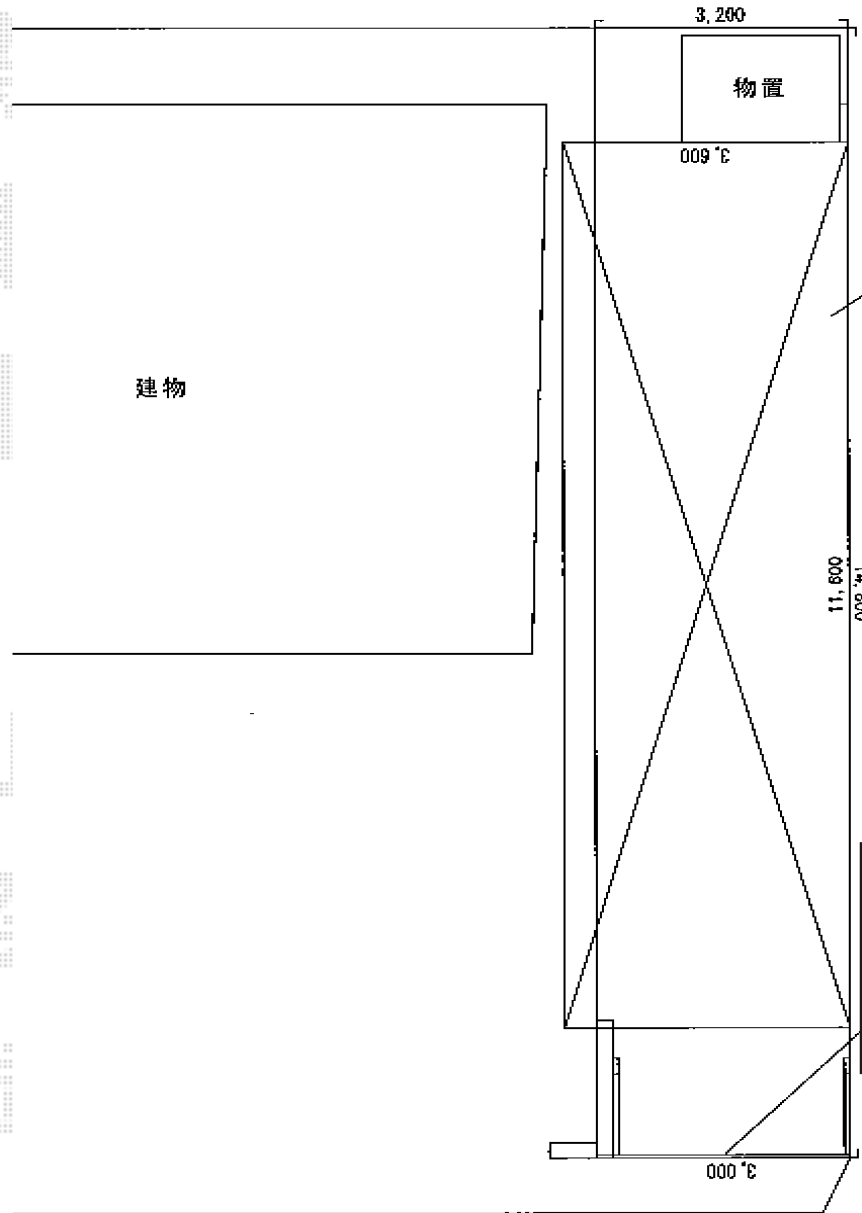

カーポート・カーゲート

YKK AP 【特注】ジーポートneo Aタイプ 縦連棟 積雪～100cm対応
幅=3,711mm
奥行=11,600mm
色：カームブラック
屋根材：スチール折板（ペフ無）
柱仕様：ハイルーフ仕様（有効高 約3,000mm）

YKK AP 【特注】台形枠付サイドパネル 平板タイプ 3段仕様
奥行=11,600mm
色：カームブラック
パネル材：ポリカーボネート（アースブルー）
柱仕様：ハイルーフ仕様

YKK AP エクスラインアップゲート5型 電動式
本体（W×H）=（2,880×1,200mm）
色：カームブラック
柱仕様：ハイルーフ仕様（有効高 約2,140mm）
駆動：外観左側駆動
リモコン：標準1個入

現場状況や作図制限により概略図の内容と多少の違いが生じることがございます。
施工時は、現場優先とさせて頂きたく思いますので、お立会い頂き、
最終のご指示のほど、何卒、宜しくお願い致します。