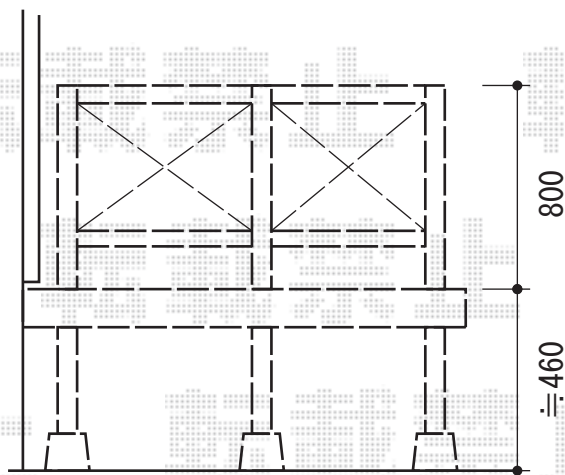

リウッドデッキ 200 単体

YKK AP リウッドデッキ 200 単体

間口=標準1.5間 (2,657mm)

出幅=6尺 (1,825mm)

色: (床板: レッドブラウン/束柱: カームブラック)

床板: 縦貼り

束柱: Sタイプ(450mm)

YKK AP 独立式 リウッド200ステップ

色: (床板: レッドブラウン/束柱: カームブラック)

YKK AP リウッドデッキ200 デッキフェンス2型 (ラチス格子)

パネル1枚 (W×H) = 12用T80 (1,145mm×700mm) × 2枚・

08用T80 (745mm×700mm) × 2枚

中柱: T80×2本

端柱: T80×2本

角柱: T80×1本

色: レッドブラウン