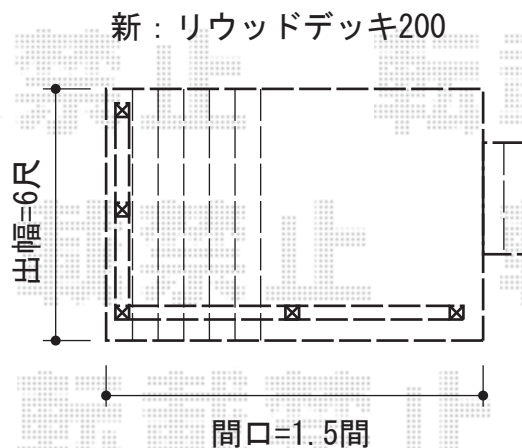

リウッドデッキ 200 単体

YKK AP リウッドデッキ 200 単体

間口=標準1.5間 (2,657mm)

出幅=6尺 (1,825mm)

色: (床板: レッドブラウン/束柱: カームブラック)

床板: 縦貼り

束柱: Sタイプ(450mm)

YKK AP 独立式 リウッド200ステップ

色: (床板: レッドブラウン/束柱: カームブラック)

YKK AP リウッドデッキ200 デッキフェンス2型 (ラチス格子)

パネル1枚 (W×H) = 12用T80 (1,145mm×700mm) × 2枚・

08用T80 (745mm×700mm) × 2枚

中柱: T80×2本

端柱: T80×2本

角柱: T80×1本

色: レッドブラウン