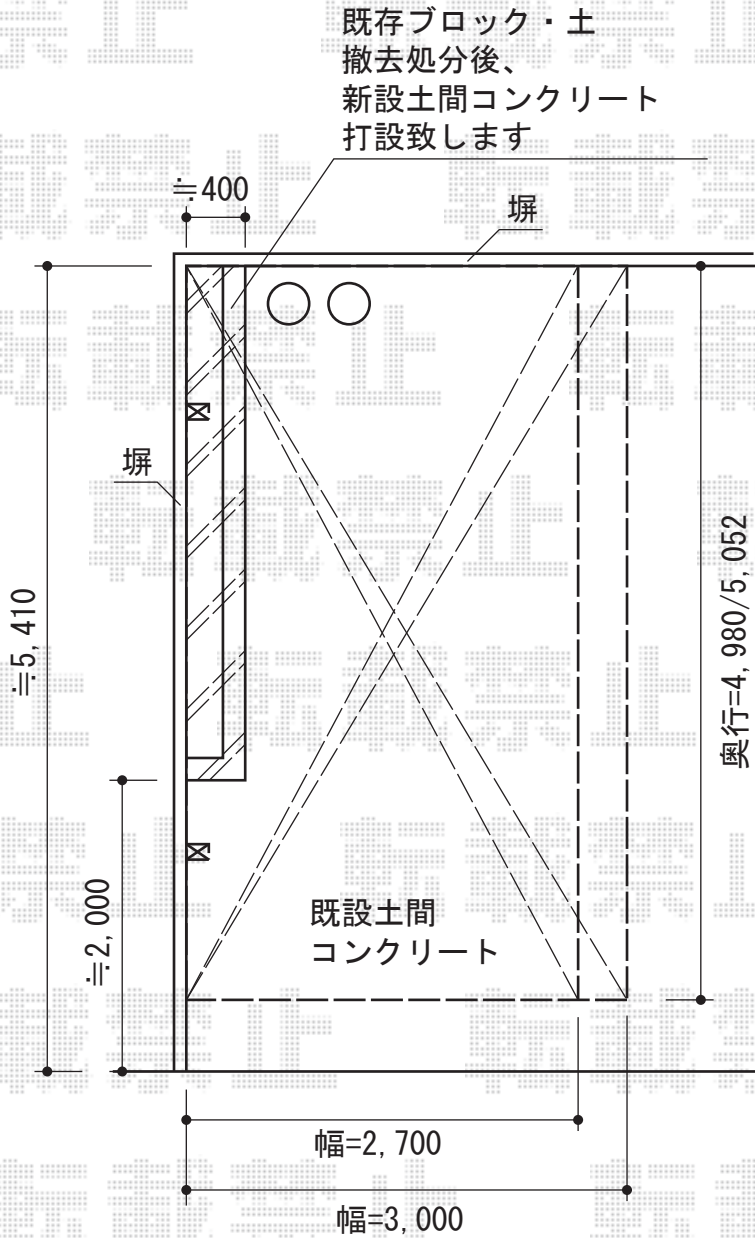

カーブポートシグマIII 積雪～30cm対応

トステム カーブポートシグマIII 積雪～30cm対応
幅=3,000mm
奥行=4,980mm
色：ブラック
屋根材：ガリレポリカ（クリアマット/すりガラス調）
柱仕様：標準柱仕様（有効高 約1,800mm）

現場状況や作図制限により概略図の内容と多少の違いが生じることがございます。
施工時は、現場優先とさせて頂きたく思いますので、お立会い頂き、
最終のご指示のほど、何卒、宜しくお願い致します。