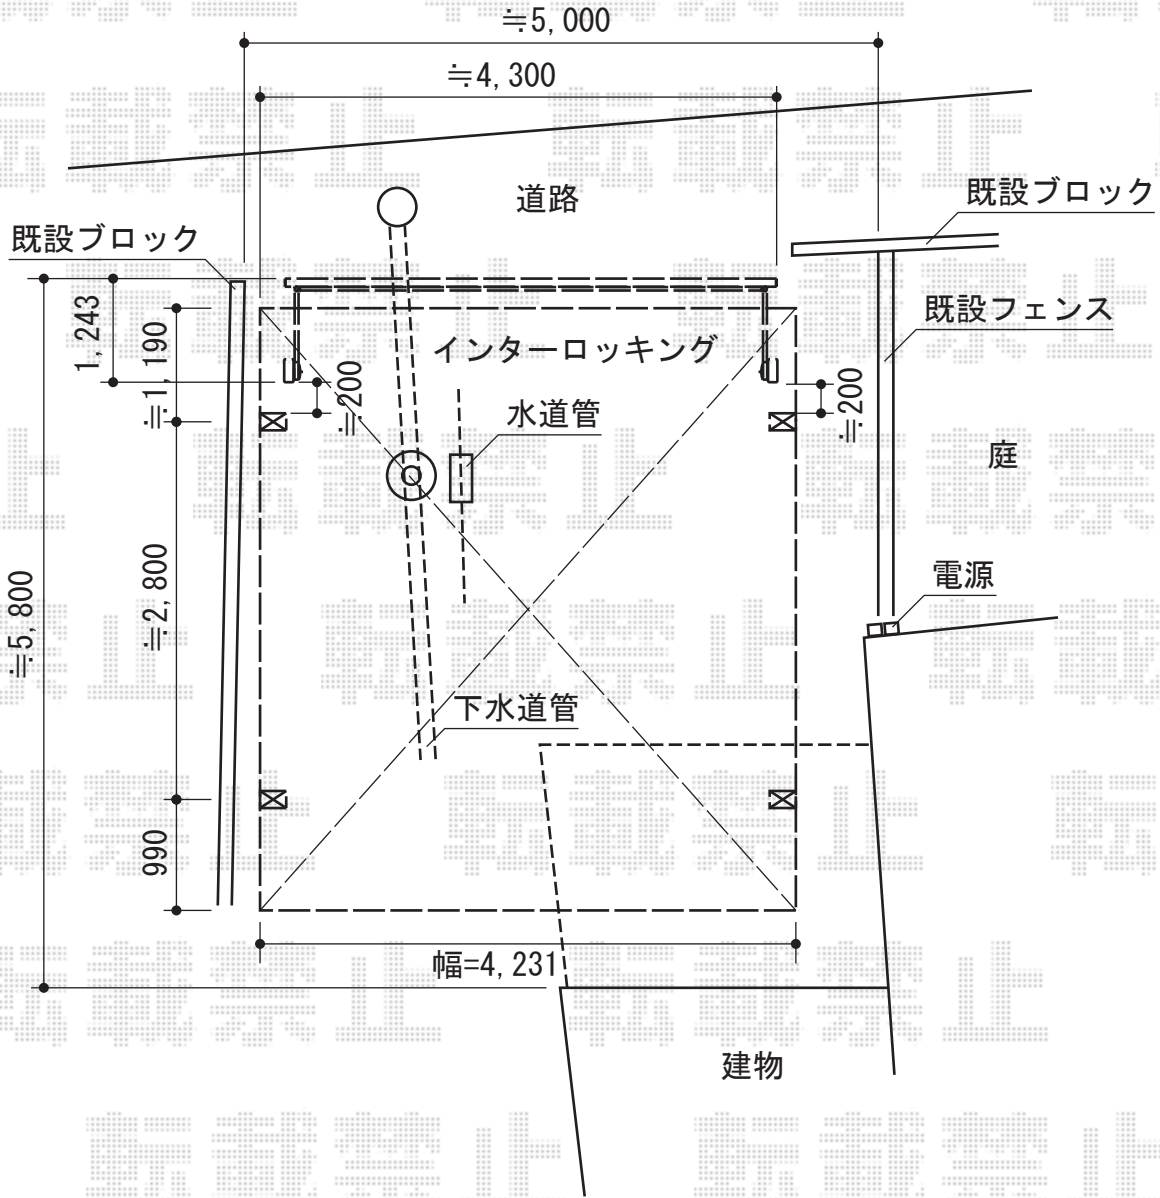

# カーゲート・カーポート

TOEX ワイドオーバードアRライフモダンY型 電動式 1モーター/トランス仕様  
 本体 (W×H) = (4,150mm×1,200mm)  
 色: シャイングレー+鉄紺  
 柱仕様: 1200(ハイルーフ仕様 有効高さ 2,150mm)  
 駆動: 外観左側駆動  
 オプション: リモコン送信器MDC-3型 (追加用)  
 オプション: ロング接地ストッパー

トステム カーポートシグマIII ワイド 積雪~30cm対応  
 幅=4,231mm  
 奥行=4,980mm  
 色: シャイングレー  
 屋根材: 熱線吸収ポリカーボネート (ライトブルーマット調)  
 柱仕様: ロング柱23仕様 (有効高 約2,300mm)

現場状況や作図制限により概略図の内容と多少の違いが生じることがございます。  
 施工時は、現場優先とさせて頂きたく思いますので、お立会い頂き、  
 最終のご指示のほど、何卒、宜しくお願い致します。