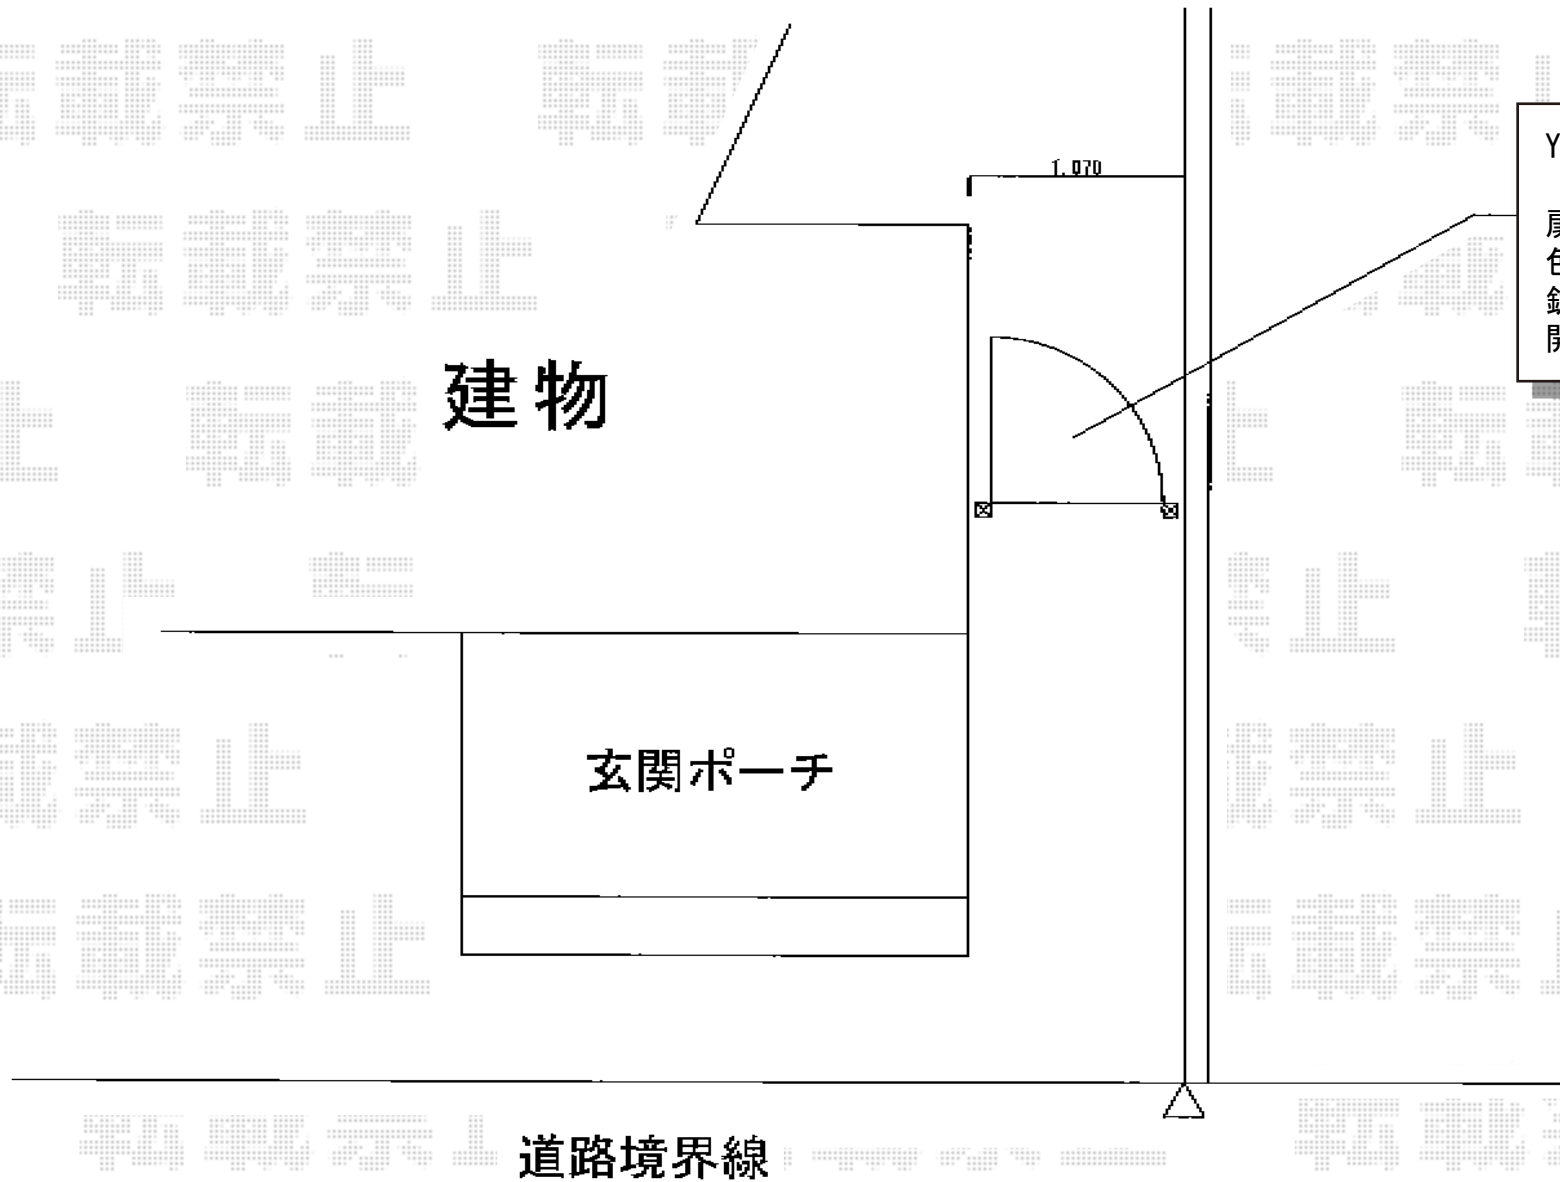

エクスライン門扉10型 片開き 門柱使用

YKK AP エクスライン門扉10型
片開き 門柱使用
扉1枚 (W×H) = (800×1,400mm)
色：ブラウン
錠：ハンドル錠E8型
開き：内開き

現場状況や作図制限により概略図の内容と多少の違いが生じることがございます。
施工時は、現場優先とさせて頂きたく思いますので、お立会い頂き、
最終のご指示のほど、何卒、宜しくお願い致します。

EX-SHOP
HTTP://WWW.EX-SHOP.NET