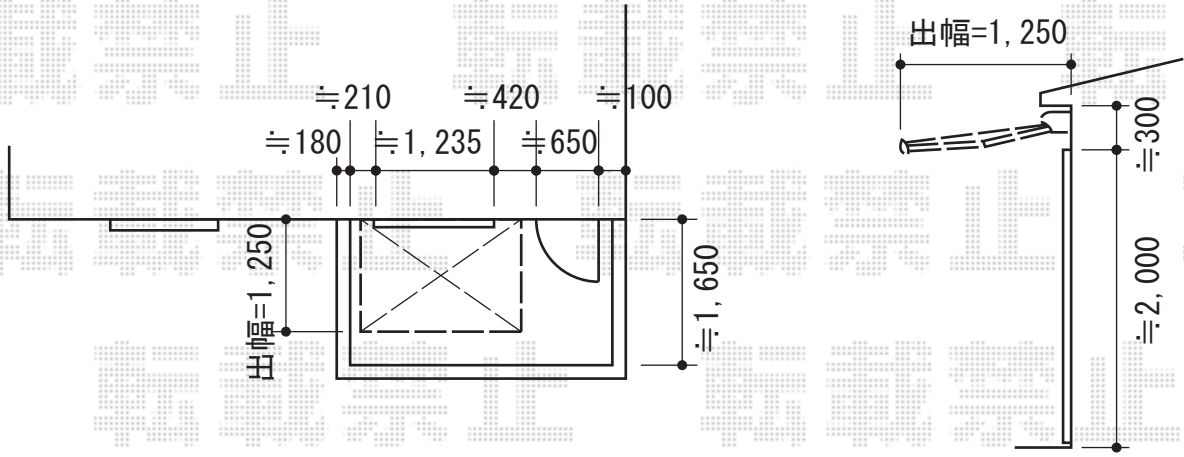

# カーポート・オーニング

トステム カーブポートシグマIII  
ワイド 積雪~30cm対応

幅=5,443mm  
奥行=4,980mm  
色：ホワイト  
屋根材：ポリカーボネート（ブルースモーク）  
柱仕様：ロング柱23仕様（有効高 約2,300mm）

トステム 彩鳥C型 ボックスタイプ 手動式  
間口=関東間1.0間（1,820mm）

出幅=1,250mm  
本体色：ホワイト  
キャンバス色：アクリル（ネイビーブルー）  
駆動：外観右駆動・手動式  
クランクハンドル：L=1000