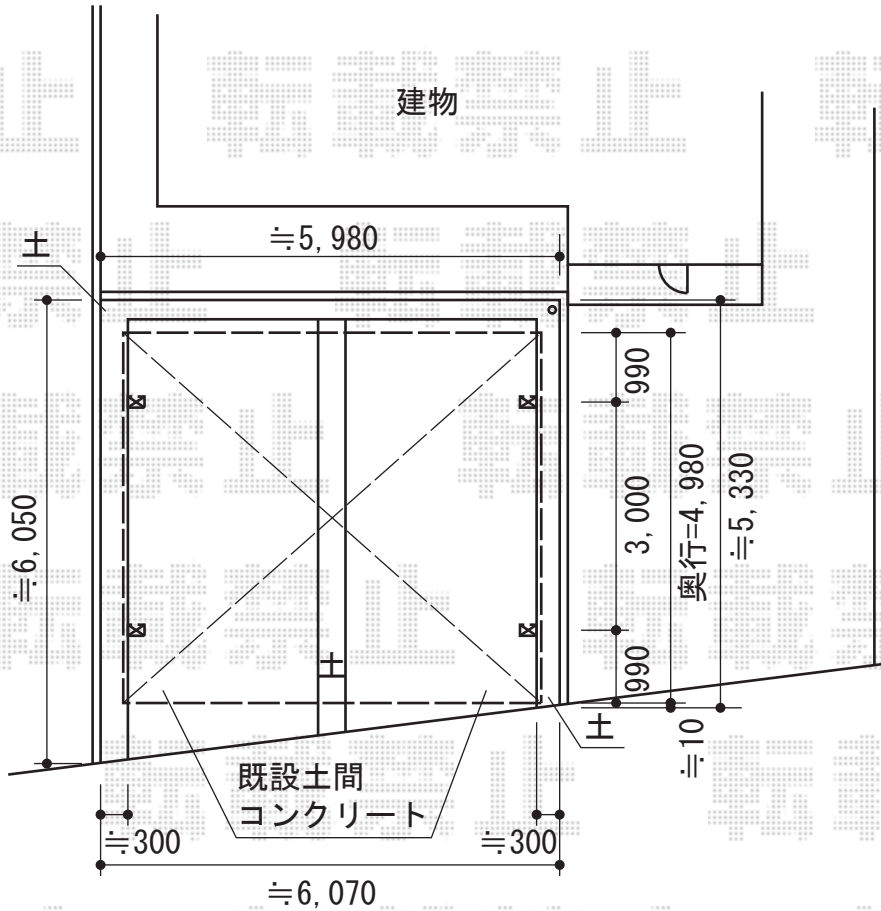

# カーポート・オーニング

トステム カーブポートシグマIII  
ワイド 積雪~30cm対応

幅=5,443mm  
奥行=4,980mm  
色：ホワイト  
屋根材：ポリカーボネート（ブルースモーク）  
柱仕様：ロング柱23仕様（有効高 約2,300mm）

トステム 彩鳥C型 ボックスタイプ 手動式  
間口=関東間1.0間（1,820mm）

出幅=1,250mm  
本体色：ホワイト  
キャンバス色：アクリル（ネイビーブルー）  
駆動：外観右駆動・手動式  
クランクハンドル：L=1000