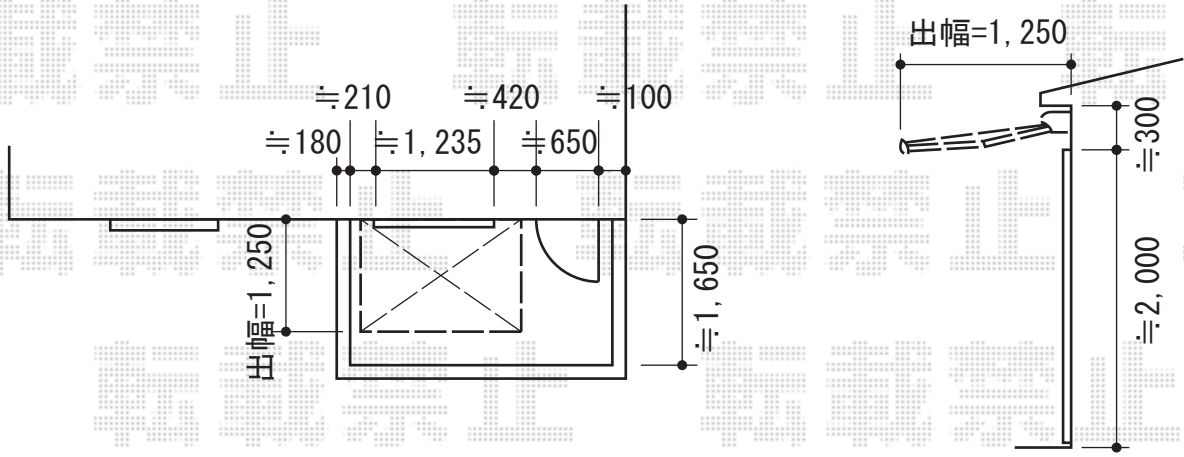

カーポート・オーニング

トステム カーブポートシグマIII
ワイド 積雪~30cm対応

幅=5,443mm
奥行=4,980mm
色：ホワイト
屋根材：ポリカーボネート（ブルースモーク）
柱仕様：ロング柱23仕様（有効高 約2,300mm）

トステム 彩鳥C型 ボックスタイプ 手動式
間口=関東間1.0間（1,820mm）

出幅=1,250mm
本体色：ホワイト
キャンバス色：アクリル（ネイビーブルー）
駆動：外観右駆動・手動式
クランクハンドル：L=1000