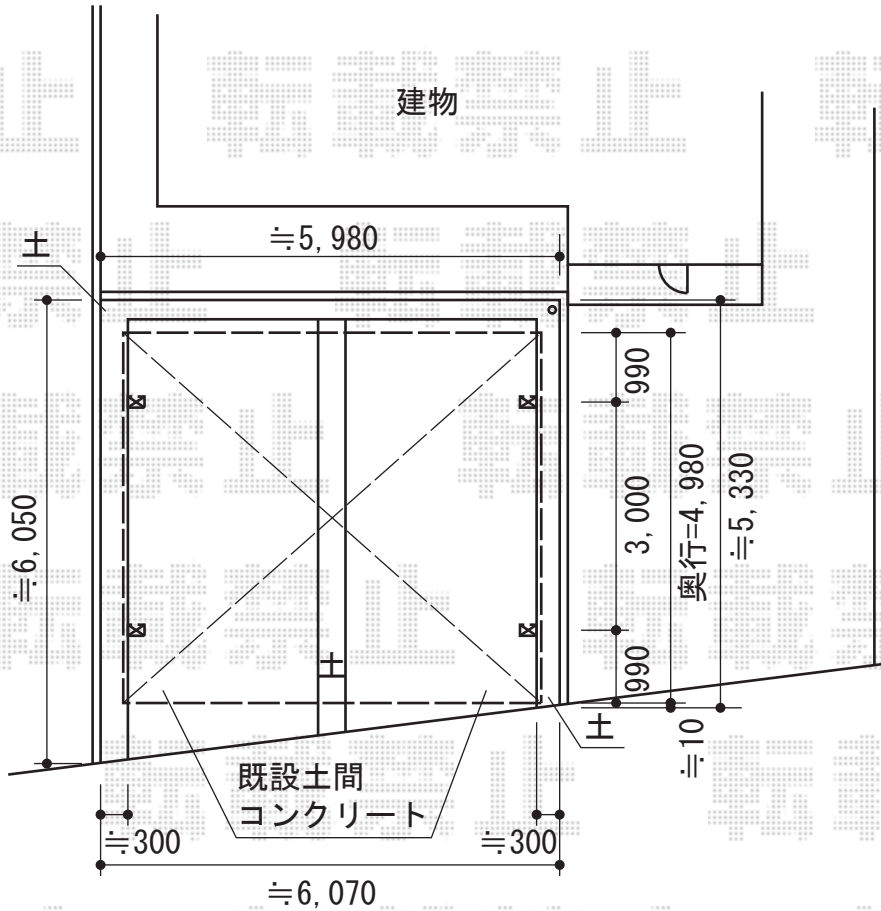

カーポート・オーニング

トステム カーブポートシグマIII
ワイド 積雪~30cm対応

幅=5,443mm
奥行=4,980mm
色：ホワイト
屋根材：ポリカーボネート（ブルースモーク）
柱仕様：ロング柱23仕様（有効高 約2,300mm）

トステム 彩鳥C型 ボックスタイプ 手動式
間口=関東間1.0間（1,820mm）

出幅=1,250mm
本体色：ホワイト
キャンバス色：アクリル（ネイビーブルー）
駆動：外観右駆動・手動式
クランクハンドル：L=1000