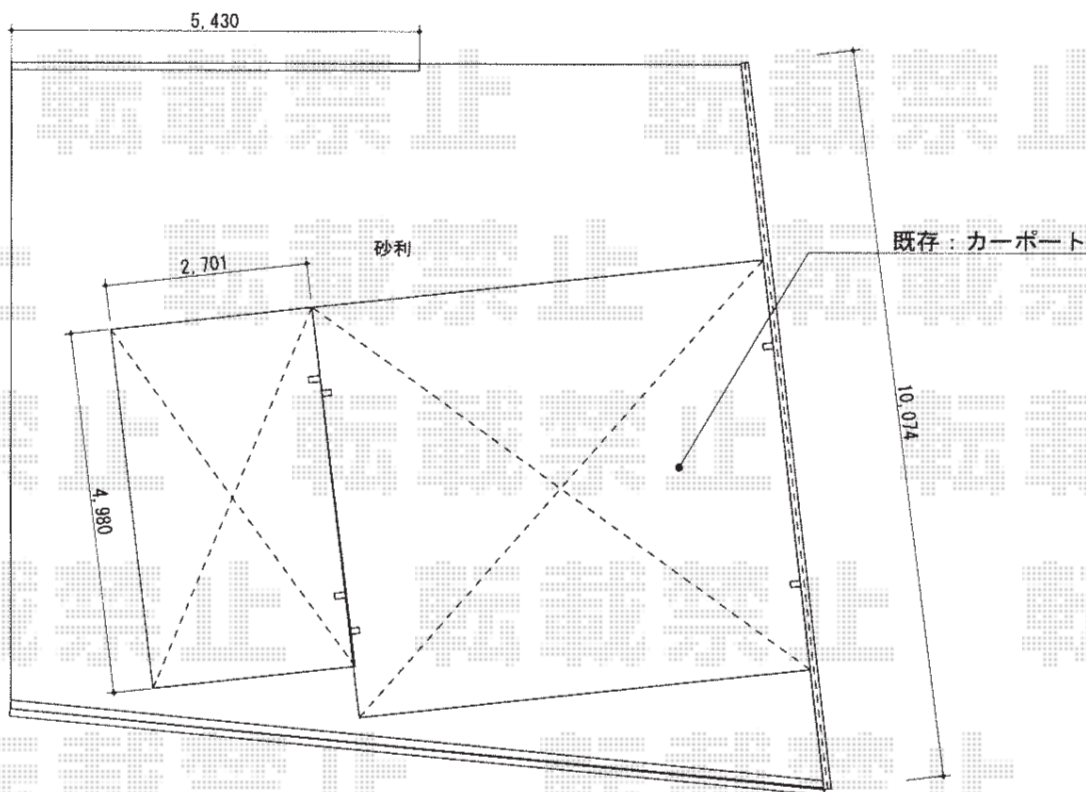

カーブポートシグマIII 積雪～30cm対応

トステム カーブポートシグマIII 積雪～30cm対応
幅=2,701mm
奥行=4,980mm
色：シャイングレー
屋根材：熱線吸収ポリカーボネート
（ライトブルーマット調）
柱仕様：ロング柱23仕様（有効高 約2,300mm）

現場状況や作図制限により概略図の内容と多少の違いが生じることがございます。
施工時は、現場優先とさせて頂きたく思いますので、お立会い頂き、
最終のご指示のほど、何卒、宜しくお願い致します。