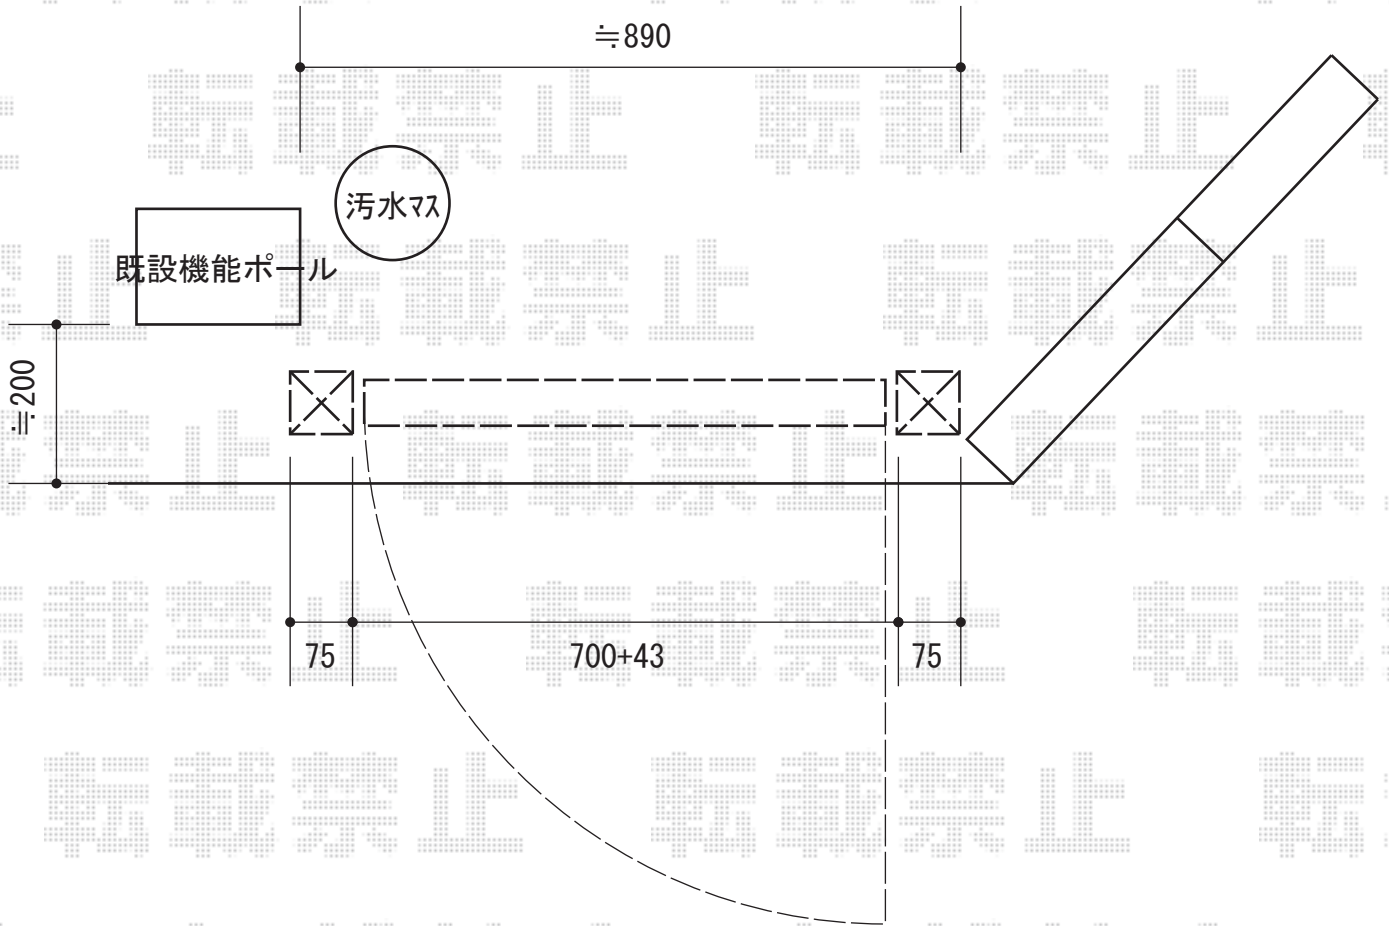

プリオ R7型 片開き 柱使用

TOEX プリオ R7型 片開き 柱使用
扉1枚 (W×H) = (700×1,000mm)
色：シャイングレー
錠：シリンダーRD錠
開き：外開き
追加部材：外開き用持ち送り

現場状況や作図制限により概略図の内容と多少の違いが生じることがございます。
施工時は、現場優先とさせて頂きたく思いますので、お立会い頂き、
最終のご指示のほど、何卒、宜しくお願い致します。

EX-SHOP
HTTP://WWW.EX-SHOP.NET

担当：岡本