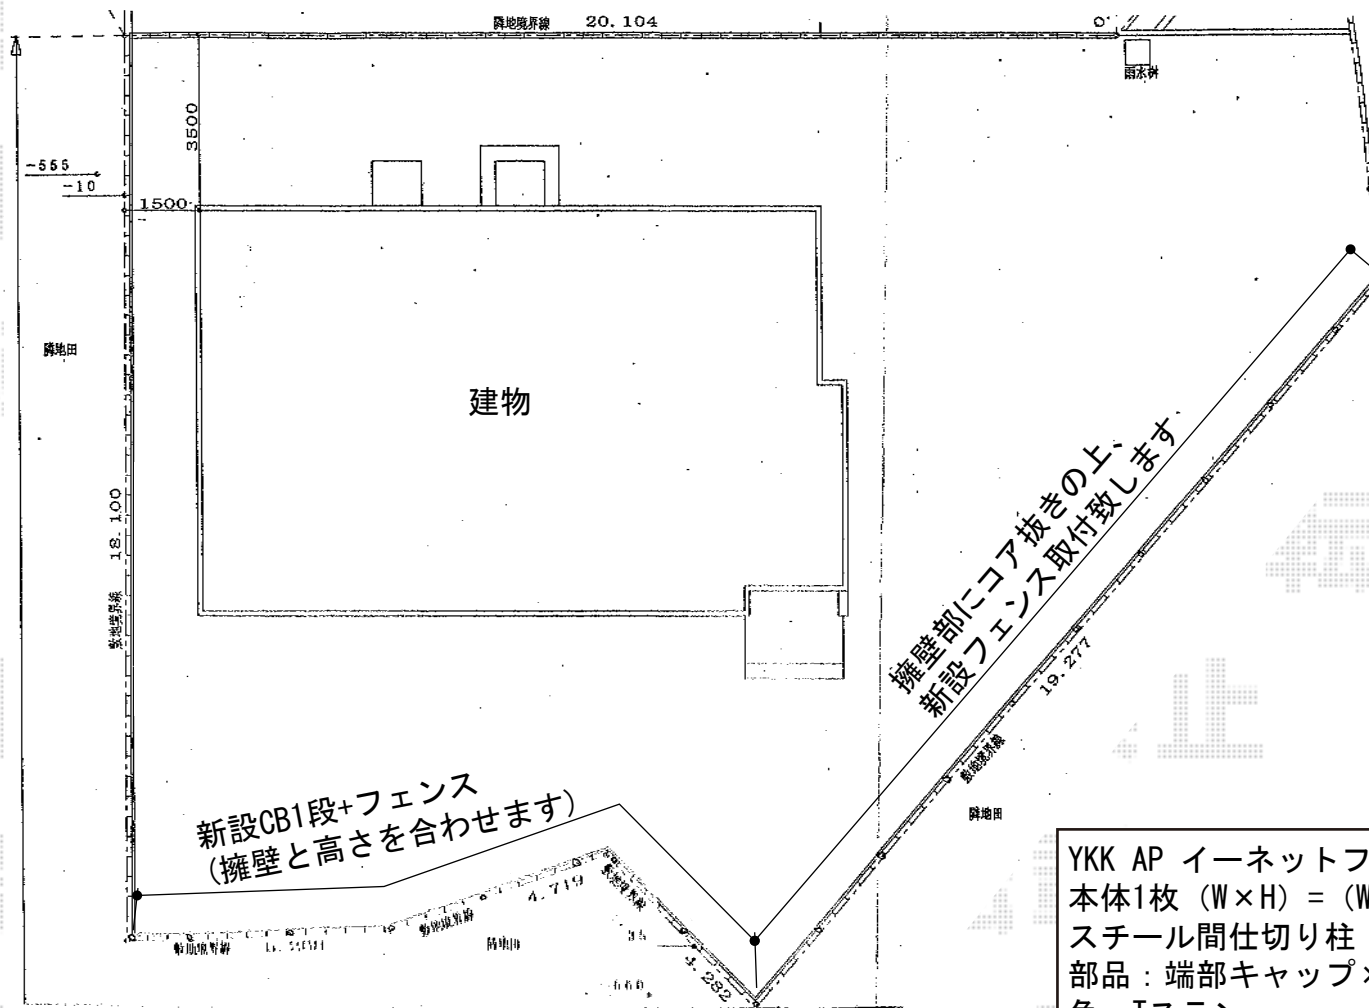

イーネットフェンス1M型 間仕切りタイプ

YKK AP イーネットフェンス1M型 間仕切りタイプ
本体1枚 (W×H) = (W1, 990mm×H1, 200mm) × 18スパン
スチール間仕切り柱 : T120×20本
部品 : 端部キャップ×4
色 : Tステン

現場状況や作図制限により概略図の内容と多少の違いが生じることがございます。
施工時は、現場優先とさせて頂きたく思いますので、お立会い頂き、
最終のご指示のほど、何卒、宜しくお願い致します。