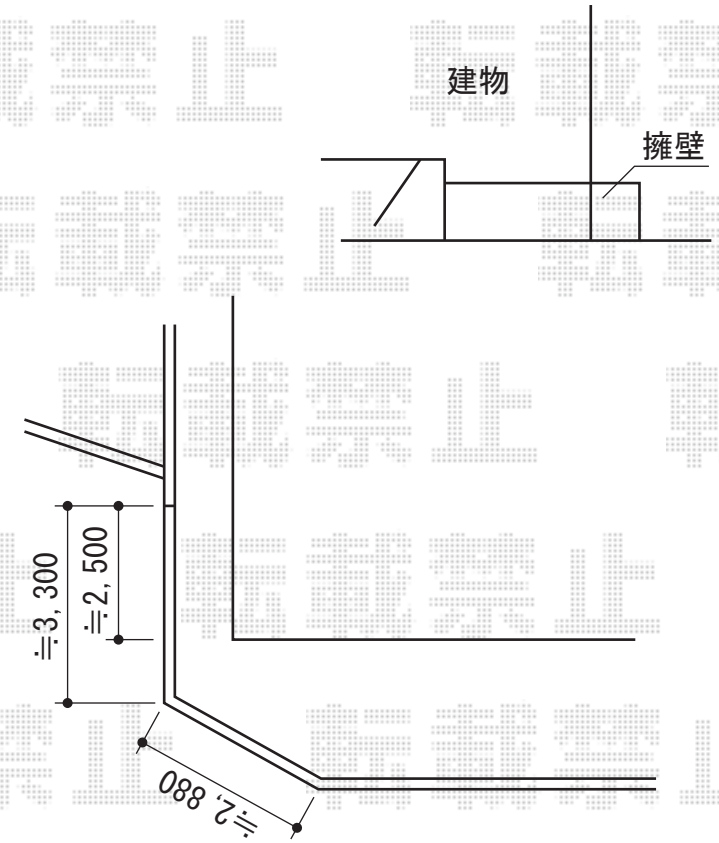

# テールポートシグマIII 積雪～30cm対応

トステム テールポートシグマIII 積雪～30cm対応  
 幅=2,400mm  
 奥行=7,098mm  
 色：ナチュラルシルバー  
 屋根材：ガリレポリカ（クリアマット・すりガラス調）  
 柱仕様：ロング柱23仕様（有効高 約2,300mm）

現場状況や作図制限により概略図の内容と多少の違いが生じることがございます。  
 施工時は、現場優先とさせて頂きたく思いますので、お立会い頂き、  
 最終のご指示のほど、何卒、宜しくお願い致します。