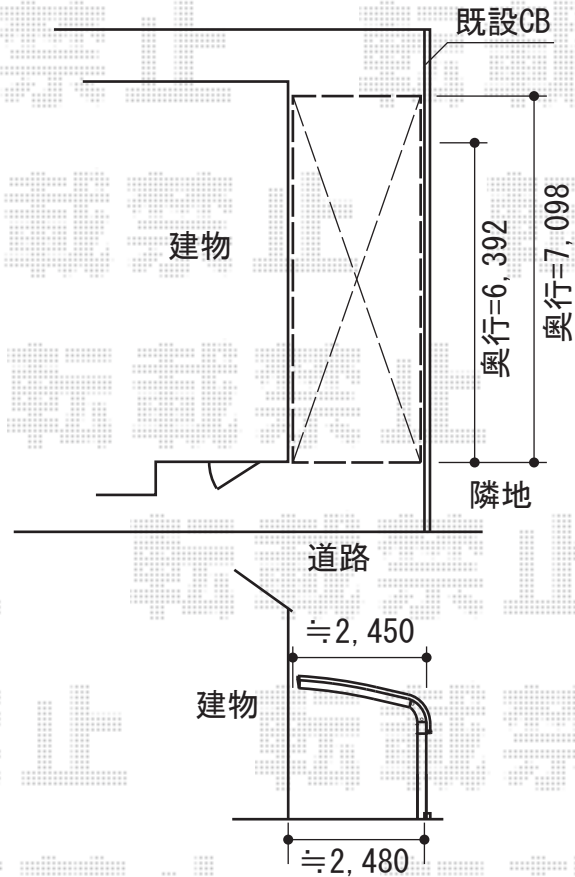

# テールポートシグマIII 積雪～30cm対応

トステム テールポートシグマIII 積雪～30cm対応  
 幅=2,400mm  
 奥行=7,098mm  
 色：ナチュラルシルバー  
 屋根材：ガリレポリカ（クリアマット・すりガラス調）  
 柱仕様：ロング柱23仕様（有効高 約2,300mm）

現場状況や作図制限により概略図の内容と多少の違いが生じることがございます。  
 施工時は、現場優先とさせて頂きたく思いますので、お立会い頂き、  
 最終のご指示のほど、何卒、宜しくお願い致します。