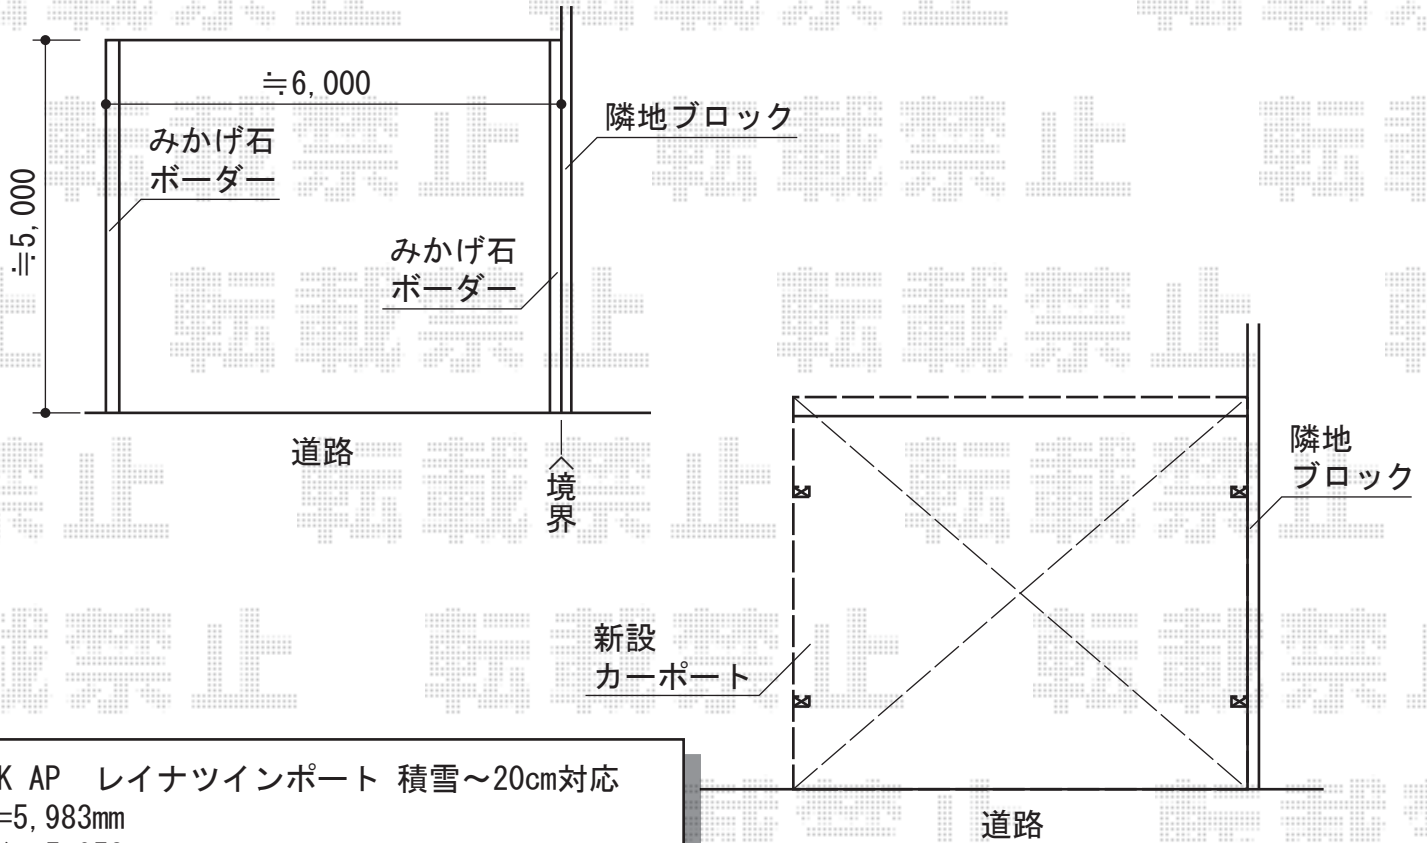

レイナツインポート 積雪～20cm対応

YKK AP レイナツインポート 積雪～20cm対応
 幅=5,983mm
 奥行=5,052mm
 色：ブラウン
 屋根材：ポリカーボネート（スモークブラウン）
 柱仕様：ハイルーフ仕様（有効高 約2,355mm）

TOEX スペースガードF48型 埋込式キー付き
 クサリ内蔵型：5セット
 クサリ内蔵受：1セット

現場状況や作図制限により概略図の内容と多少の違いが生じることがございます。
 施工時は、現場優先とさせて頂きたく思いますので、お立会い頂き、
 最終のご指示のほど、何卒、宜しくお願い致します。