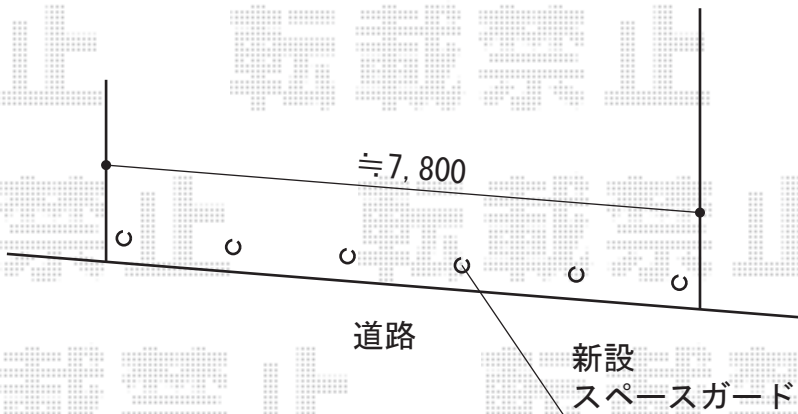

レイナツインポート 積雪～20cm対応

YKK AP レイナツインポート 積雪～20cm対応
 幅=5,983mm
 奥行=5,052mm
 色：ブラウン
 屋根材：ポリカーボネート（スモークブラウン）
 柱仕様：ハイルーフ仕様（有効高 約2,355mm）

TOEX スペースガードF48型 埋込式キー付き
 クサリ内蔵型：5セット
 クサリ内蔵受：1セット

現場状況や作図制限により概略図の内容と多少の違いが生じることがございます。
 施工時は、現場優先とさせて頂きたく思いますので、お立会い頂き、
 最終のご指示のほど、何卒、宜しくお願い致します。