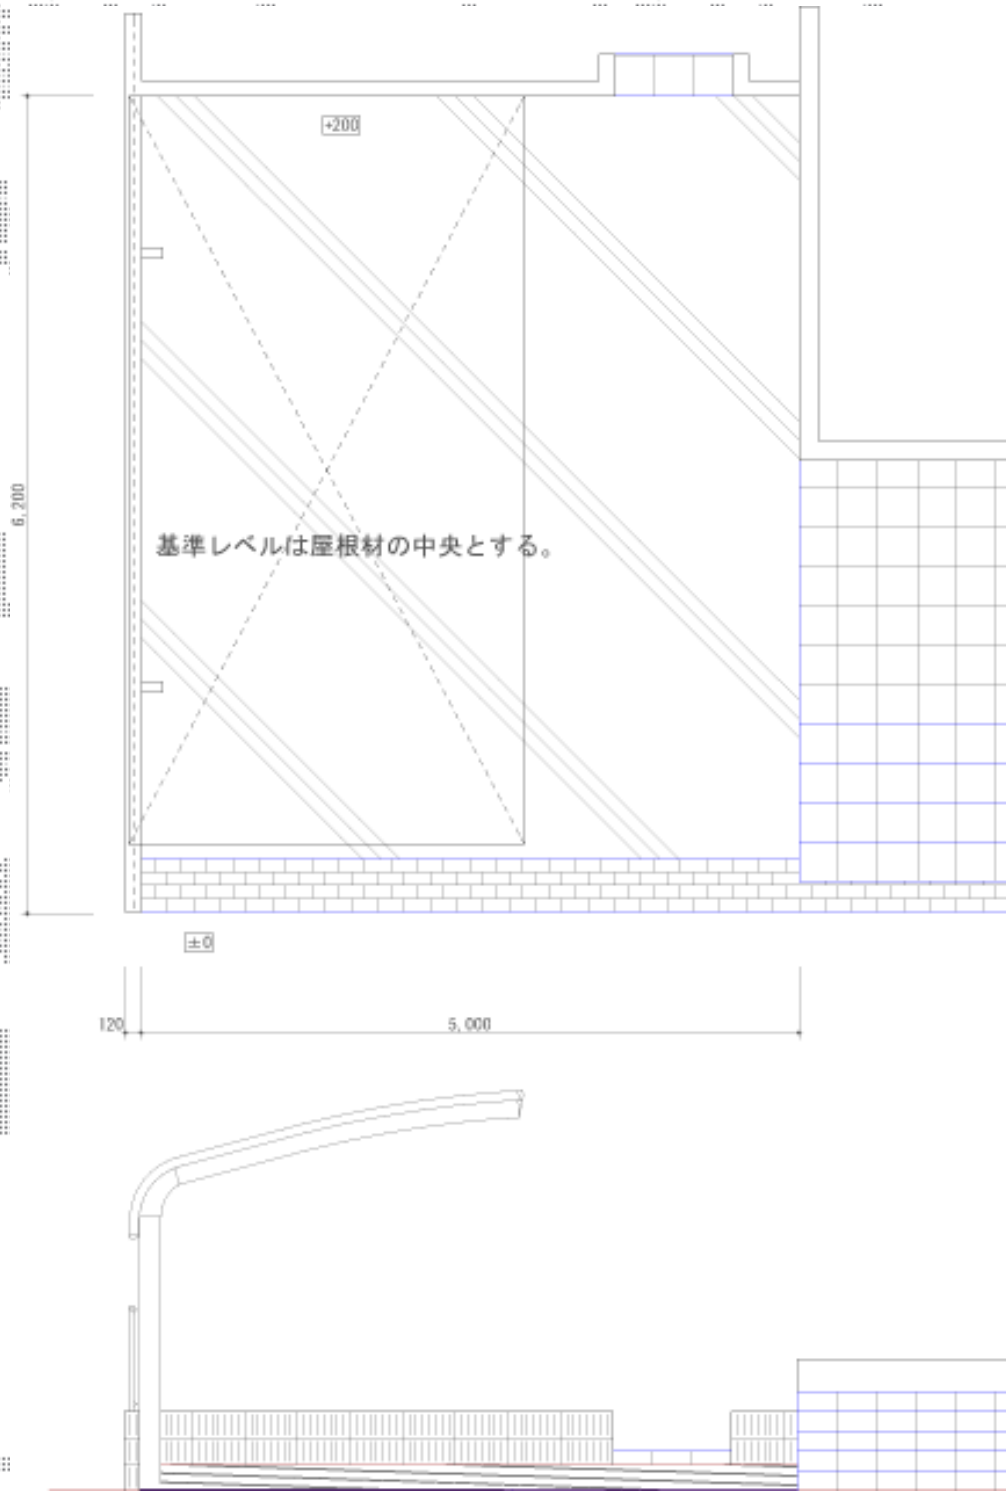

テールポートシグマIII 積雪～30cm対応

トステム テールポートシグマIII 積雪～30cm対応

幅=3,000mm 奥行=5,686mm

色：シャイングレー

屋根材：熱線吸収アクアポリカーボネート（ライトブルー）

柱仕様：ロング柱23仕様（有効高 約2,300mm）

トステム 着脱式サポート柱×2本

柱仕様：ロング柱23用

色：シャイングレー

現場状況や作図制限により概略図の内容と多少の違いが生じることがございます。
施工時は、現場優先とさせて頂きたく思いますので、お立会い頂き、
最終のご指示のほど、何卒、宜しくお願い致します。

EX-SHOP
HTTP://WWW.EX-SHOP.NET

担当：秋山

全ての著作権は、エクスショップに帰属します。当社とのお取引目的外の使用・複製・転載禁止となっております。