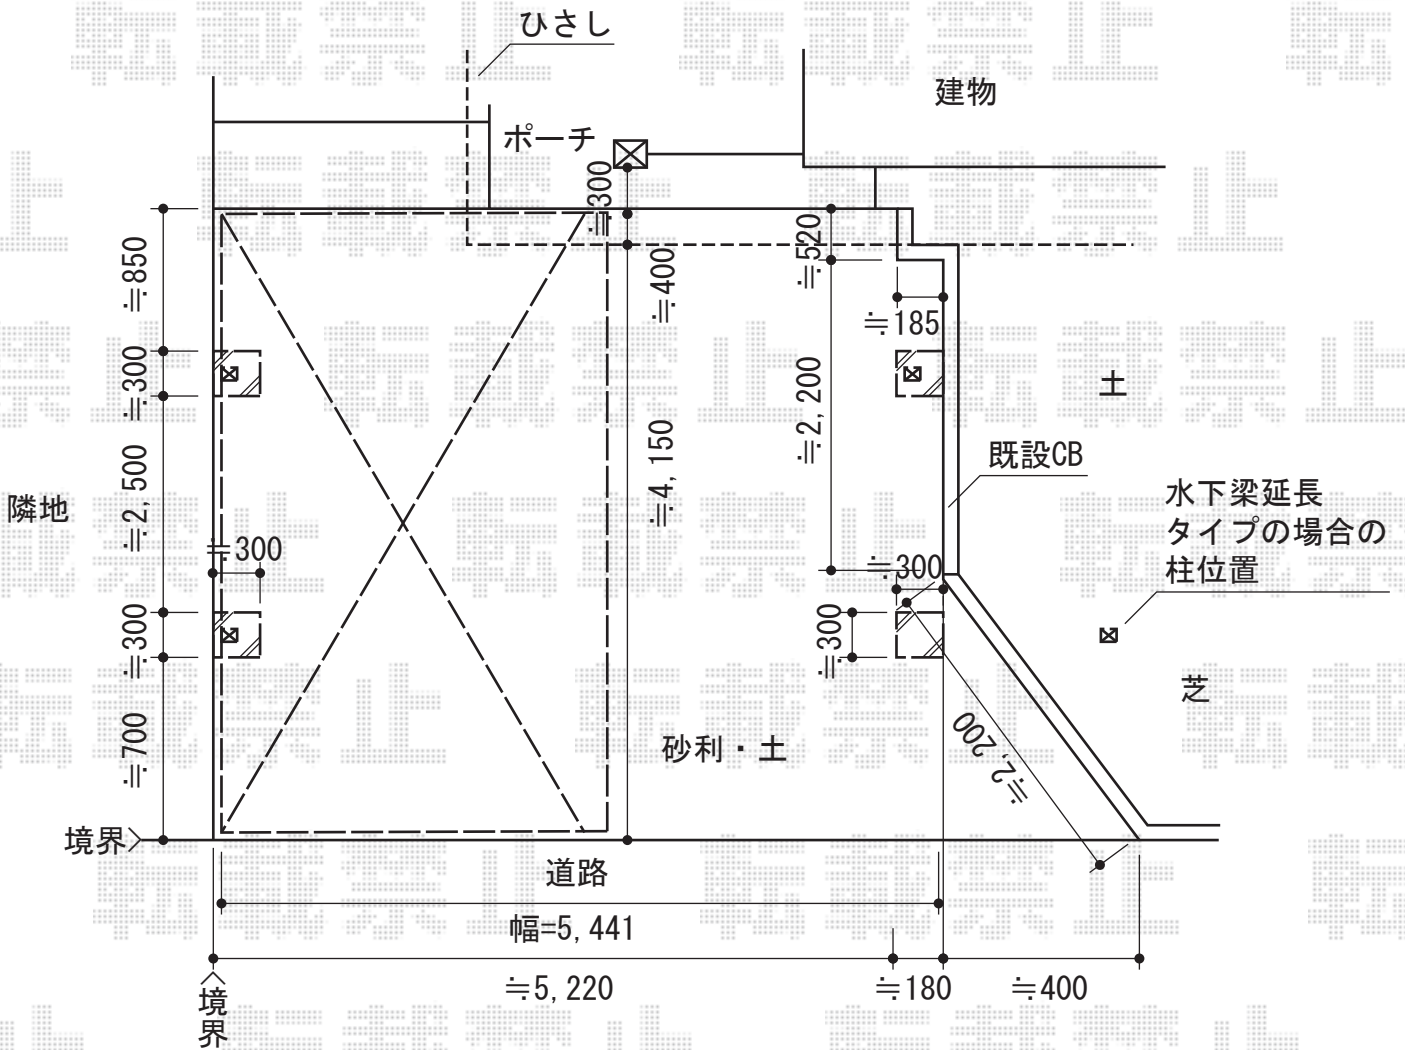

アーキフィット 積雪～20cm対応

-お見積り6-

TOEX アーキフィット 積雪～20cm対応  
 幅=2,998mm  
 奥行=5,020mm  
 色：シャイングレー  
 屋根材：熱線吸収アクアシャインポリカーボネート（クリアブルーS/透明）  
 柱仕様：標準柱仕様（有効高 約2,200mm）

現場状況や作図制限により概略図の内容と多少の違いが生じることがございます。  
 施工時は、現場優先とさせて頂きたく思いますので、お立会い頂き、  
 最終のご指示のほど、何卒、宜しくお願い致します。