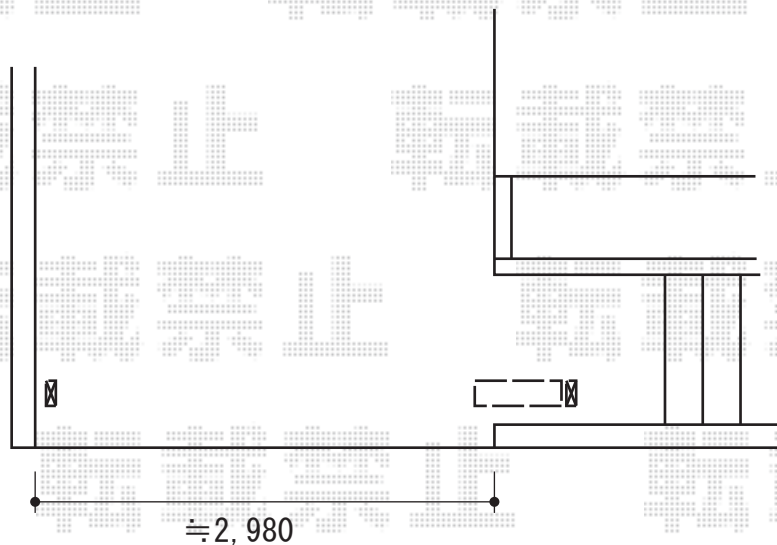

## アルピタUH ノンレール 片開き

中間落とし棒  
ブロック開口のセンター付近に  
取付致します

TOEX アルピタUH ノンレール 片開き  
開口幅=3,427mm  
全幅=3,554mm  
たたみ幅=612mm  
高さ=1,185mm  
色：マイルドブラック  
キャスター数：2 落棒数：1  
オプション：ステンレス中間落とし棒

現場状況や作図制限により概略図の内容と多少の違いが生じることがございます。  
施工時は、現場優先とさせて頂きたく思いますので、お会い頂き、  
最終のご指示のほど、何卒、宜しくお願い致します。