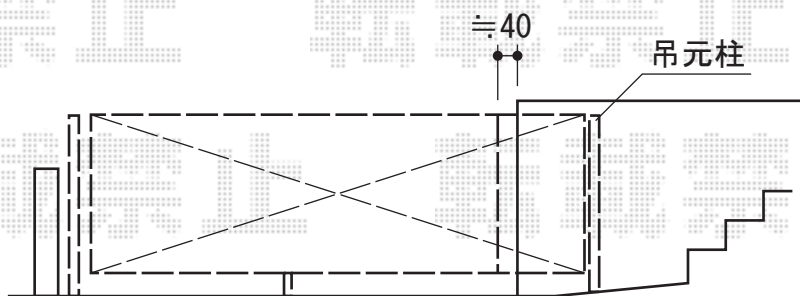

## アルピタUH ノンレール 片開き

中間落とし棒  
ブロック開口のセンター付近に  
取付致します

TOEX アルピタUH ノンレール 片開き  
開口幅=3,427mm  
全幅=3,554mm  
たたみ幅=612mm  
高さ=1,185mm  
色：マイルドブラック  
キャスター数：2 落棒数：1  
オプション：ステンレス中間落とし棒

現場状況や作図制限により概略図の内容と多少の違いが生じることがございます。  
施工時は、現場優先とさせて頂きたく思いますので、お会い頂き、  
最終のご指示のほど、何卒、宜しくお願い致します。