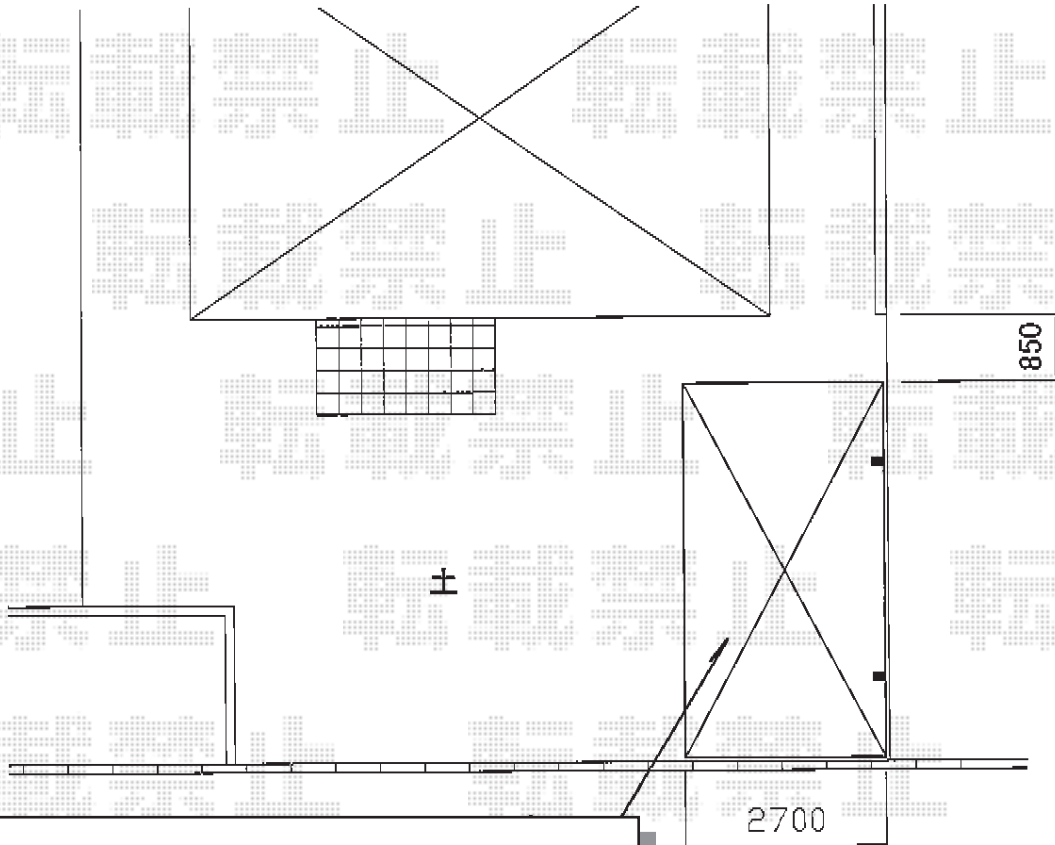

プレシオSPORT 積雪～20cm対応

Value Select プレシオSPORT 積雪～20cm 対応  
幅 = 2,700mm  
奥行 = 5,052mm  
色 : ノーブルステン  
屋根材 : 熱線遮断ポリカーボネート (スカイブルーマット調)  
柱仕様 : ハイルフ仕様 (有効高 約 2,250mm)

現場状況や作図制限により概略図の内容と多少の違いが生じることがございます。  
施工時は、現場優先とさせて頂きたく思いますので、お立会い頂き、  
最終のご指示のほど、何卒、宜しくお願い致します。