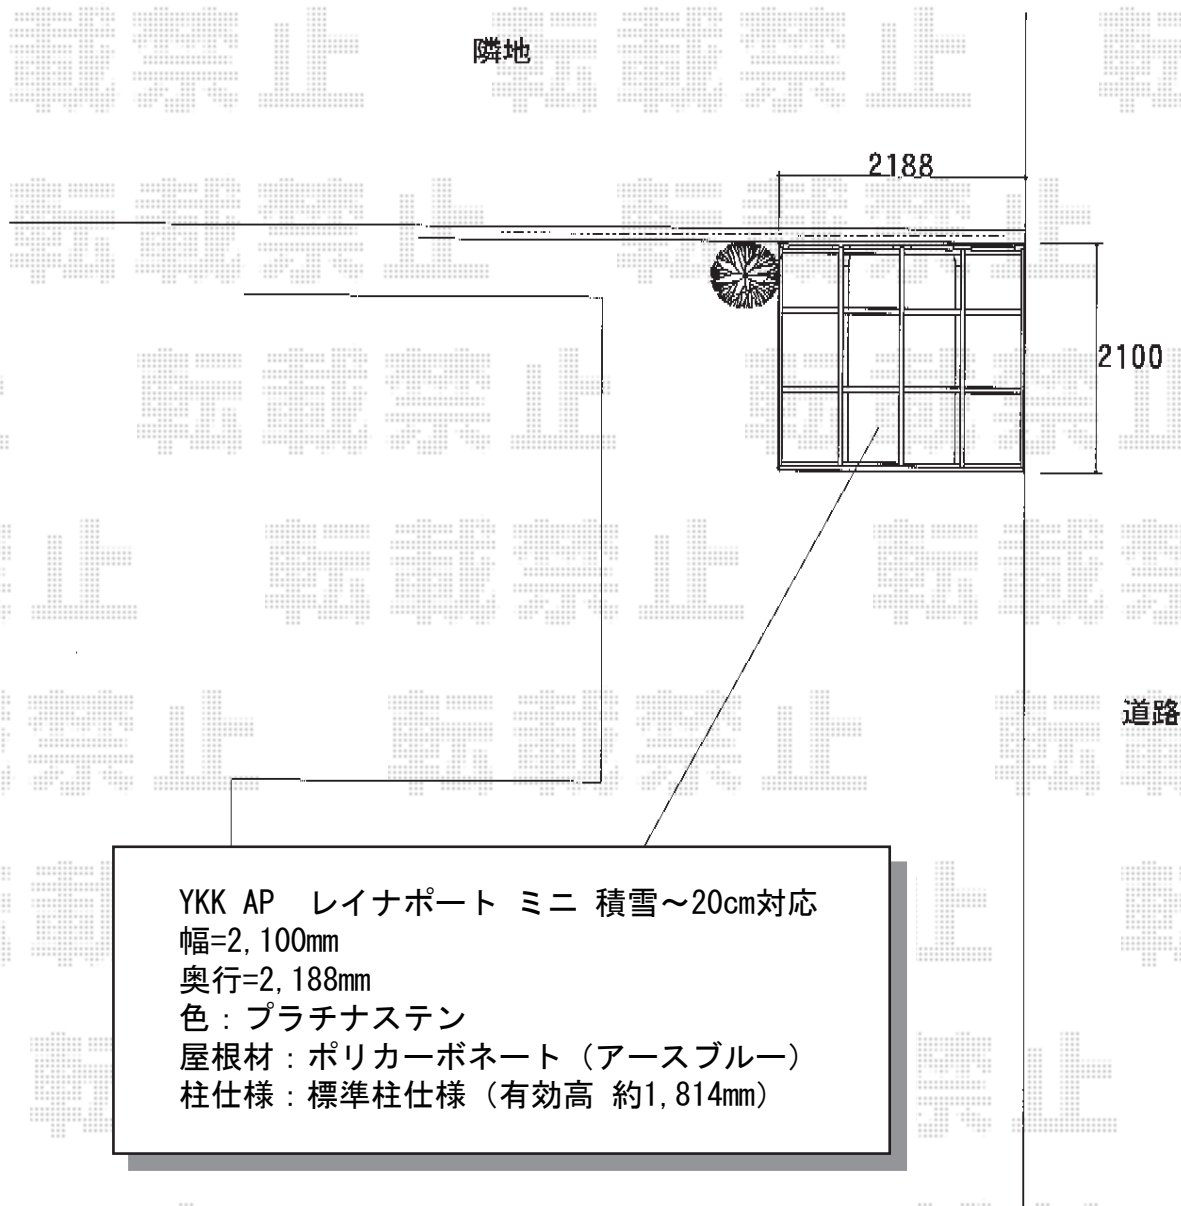

レイナポート ミニ 積雪～20cm対応

現場状況や作図制限により概略図の内容と多少の違いが生じることがございます。
施工時は、現場優先とさせて頂きたく思いますので、お立会い頂き、
最終のご指示のほど、何卒、宜しくお願い致します。

EX-SHOP
HTTP://WWW.EX-SHOP.NET

担当：小林