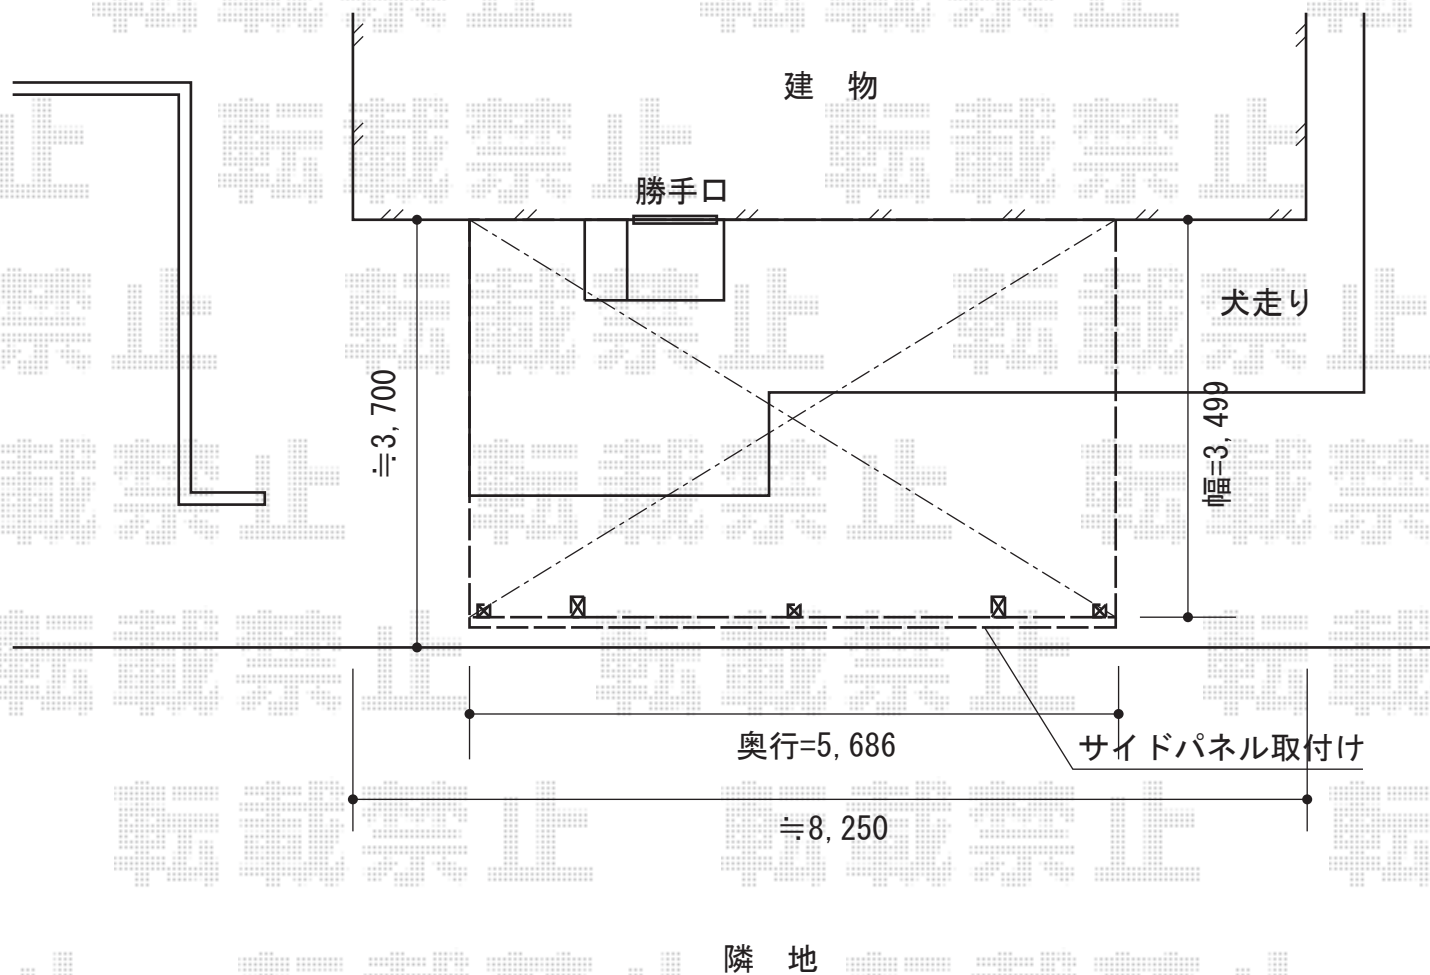

# ルーフポートシグマIII 積雪～30cm対応

トステム ルーフポートシグマIII 積雪～30cm対応  
幅=3,499mm  
奥行=5,686mm  
色：シャイングレー  
屋根材：ガリレポリカ（クリアマット/すりガラス調）  
柱仕様：標準柱仕様（有効高 約2,318mm）

現場状況や作図制限により概略図の内容と多少の違いが生じることがございます。  
施工時は、現場優先とさせて頂きたく思いますので、お立会い頂き、  
最終のご指示のほど、何卒、宜しくお願い致します。