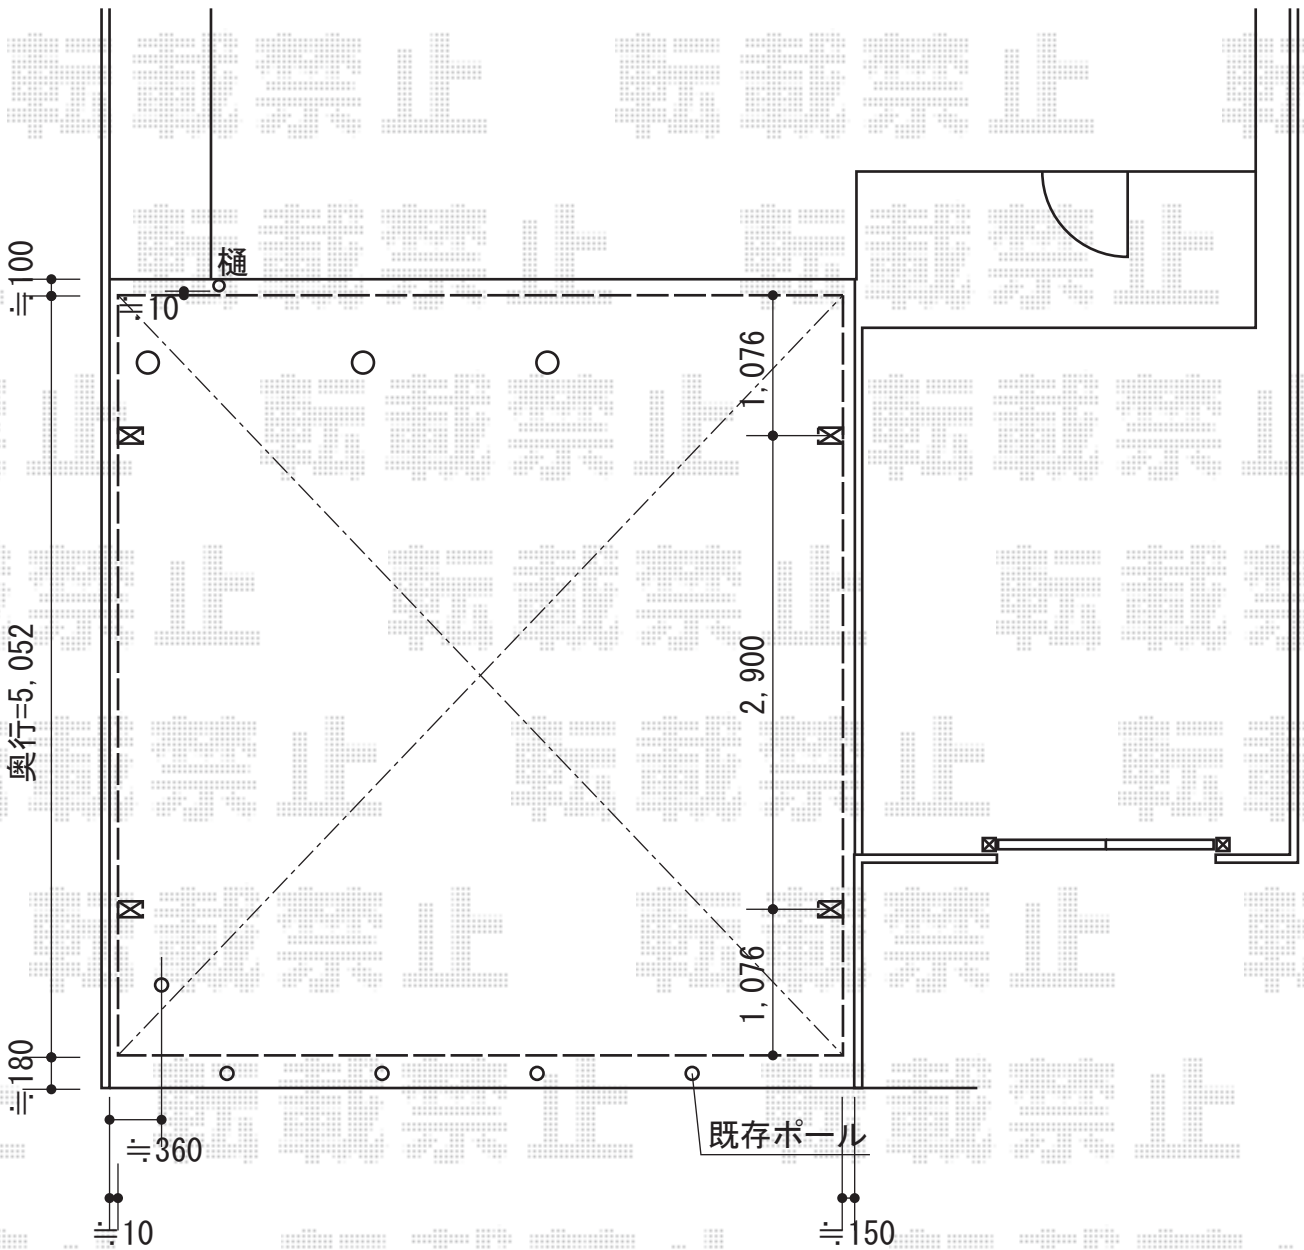

プレシオスポーツ ワイド 積雪～20cm対応

Value Select プレシオスポーツ ワイド
 積雪～20cm対応
 幅=4,801mm
 奥行=5,052mm
 色：ノーブルステン
 屋根材：ポリカーボネート（スカイブルー）
 柱仕様：ハイルーフ仕様（有効高 約2,250mm）

現場状況や作図制限により概略図の内容と多少の違いが生じることがございます。
 施工時は、現場優先とさせて頂きたく思いますので、お立会い頂き、
 最終のご指示のほど、何卒、宜しくお願い致します。