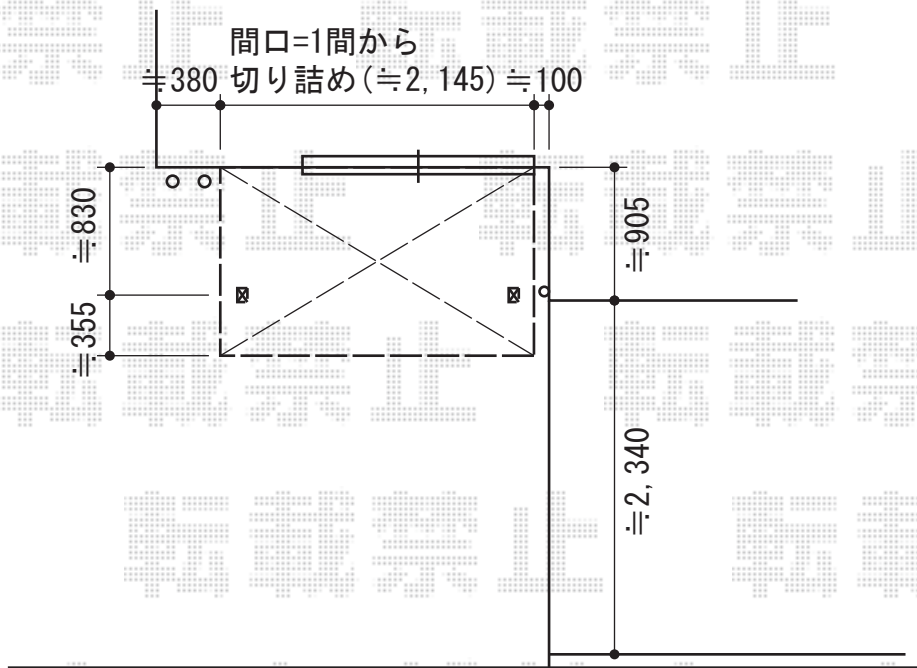

パワーアルファ L型 テラスタイプ 単体 積雪～30cm対応

トステム パワーアルファ L型 屋根タイプ 単体 積雪～30cm対応
 間口=関東間1.0間 (柱芯々1,850mm 屋根幅2,320mm)
 出幅=4尺 (1,185mm)
 色：シャイングレー
 屋根材：熱線吸収アクアポリカーボネート (ライトブルー)
 柱仕様：柱奥行移動タイプ (柱2本)
 施工方法：上止め

現場状況や作図制限により概略図の内容と多少の違いが生じることがございます。
 施工時は、現場優先とさせて頂きたく思いますので、お立会い頂き、
 最終のご指示のほど、何卒、宜しくお願い致します。