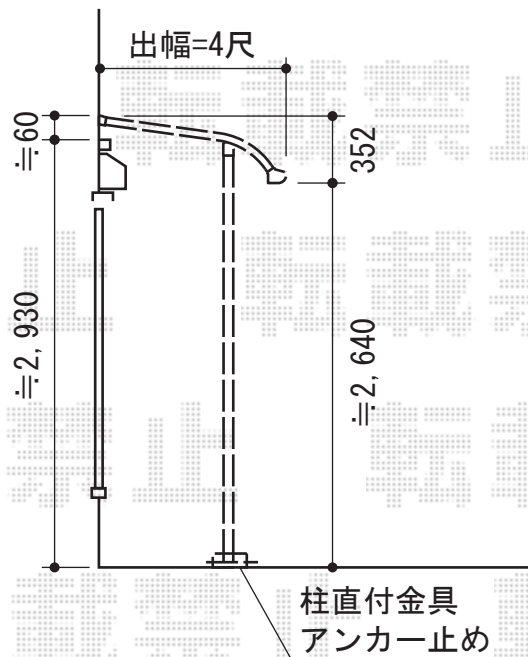

パワーアルファ L型 テラスタイプ 単体 積雪～30cm対応

トステム パワーアルファ L型 屋根タイプ 単体 積雪～30cm対応
 間口=関東間1.0間 (柱芯々1,850mm 屋根幅2,320mm)
 出幅=4尺 (1,185mm)
 色：シャイングレー
 屋根材：熱線吸収アクアポリカーボネート (ライトブルー)
 柱仕様：柱奥行移動タイプ (柱2本)
 施工方法：上止め

現場状況や作図制限により概略図の内容と多少の違いが生じることがございます。
 施工時は、現場優先とさせて頂きたく思いますので、お立会い頂き、
 最終のご指示のほど、何卒、宜しくお願い致します。