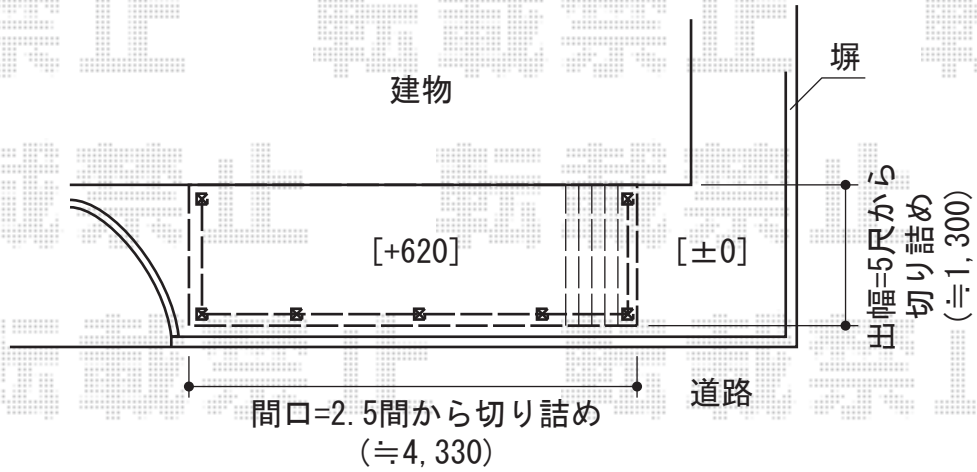

リウッドデッキ200 単体

YKK AP リウッドデッキ200 単体

間口=2.5間 (4,457mm)

出幅=5尺 (1,525mm)

色：レッドブラウン

床板：縦張り

束柱：Hタイプ (600~700mm) (カームブラック)

YKK AP リウッドデッキフェンス3型 横スリット

本体1枚 (W×H) =12用T110 (1,263×1,025mm) ×4

本体1枚 (W×H) =10用T110 (1,063×1,025mm) ×2

中柱 (端柱) : T110×5本

90° 専用角柱 : T110×2本

色：レッドブラウン

トステム アクトステージ T字型物干し 2本入

色：オータムブラウン

追加部材：取付部品