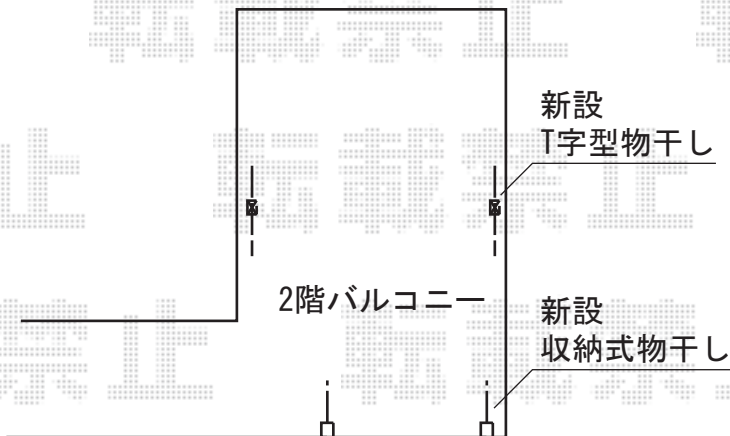

リウッドデッキ200 単体

YKK AP リウッドデッキ200 単体

間口=2.5間 (4,457mm)

出幅=5尺 (1,525mm)

色：レッドブラウン

床板：縦張り

束柱：Hタイプ (600~700mm) (カームブラック)

YKK AP リウッドデッキフェンス3型 横スリット

本体1枚 (W×H) =12用T110 (1,263×1,025mm) ×4

本体1枚 (W×H) =10用T110 (1,063×1,025mm) ×2

中柱 (端柱) : T110×5本

90° 専用角柱 : T110×2本

色：レッドブラウン

トステム アクトステージ T字型物干し 2本入

色：オータムブラウン

追加部材：取付部品