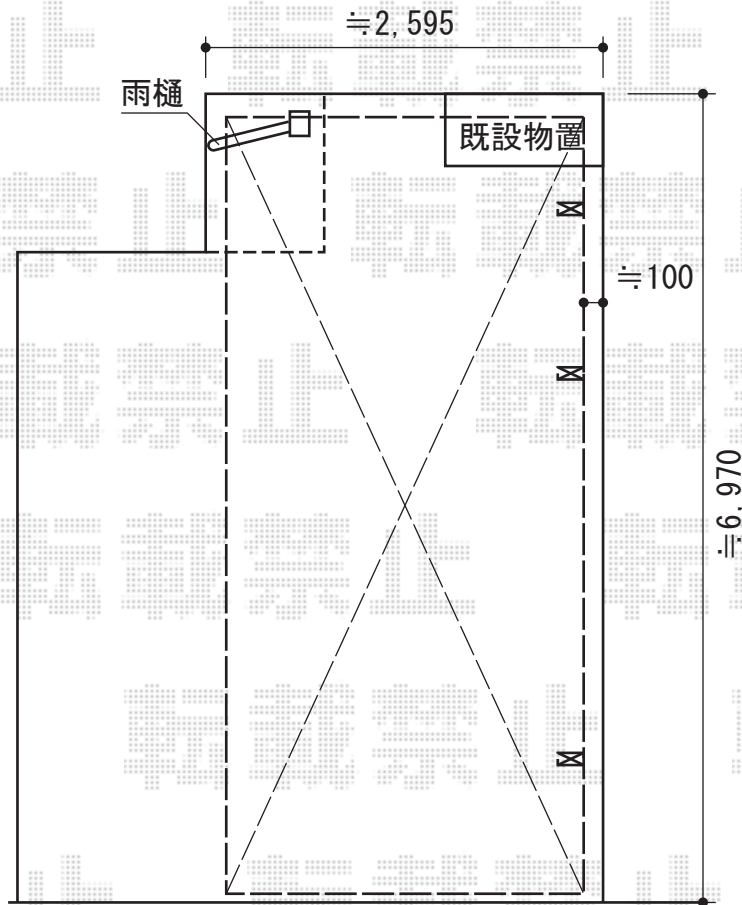

レイナポート 延長 積雪~20cm対応

YKK AP レイナポート 延長 積雪~20cm対応
幅=2,400mm
奥行=6,484mm
色：カームブラック
屋根材：ポリカーボネート（トーマイマット）
柱仕様：ハイルーフ仕様（有効高 約2,355mm）

現場状況や作図制限により概略図の内容と多少の違いが生じることがございます。
施工時は、現場優先とさせていただきますので、お立会い頂き、
最終のご指示のほど、何卒、宜しくお願い致します。