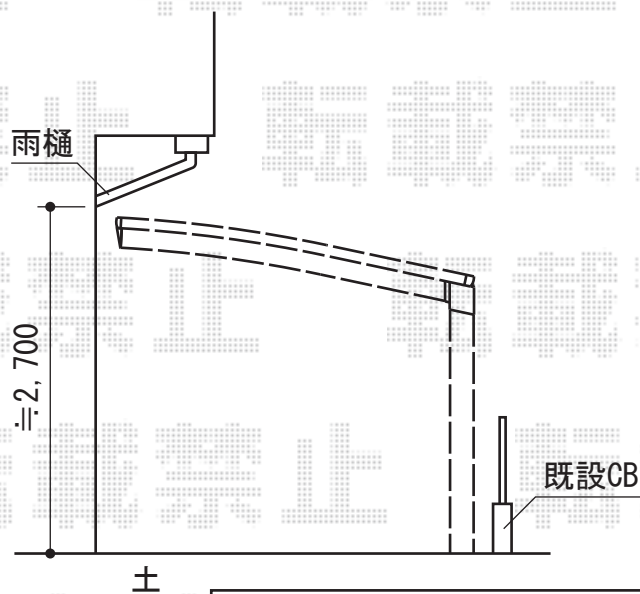

レイナポート 延長 積雪~20cm対応

YKK AP レイナポート 延長 積雪~20cm対応
幅=2,400mm
奥行=6,484mm
色：カームブラック
屋根材：ポリカーボネート（トーマイマット）
柱仕様：ハイルーフ仕様（有効高 約2,355mm）

現場状況や作図制限により概略図の内容と多少の違いが生じることがございます。
施工時は、現場優先とさせていただきますので、お立会い頂き、
最終のご指示のほど、何卒、宜しくお願い致します。