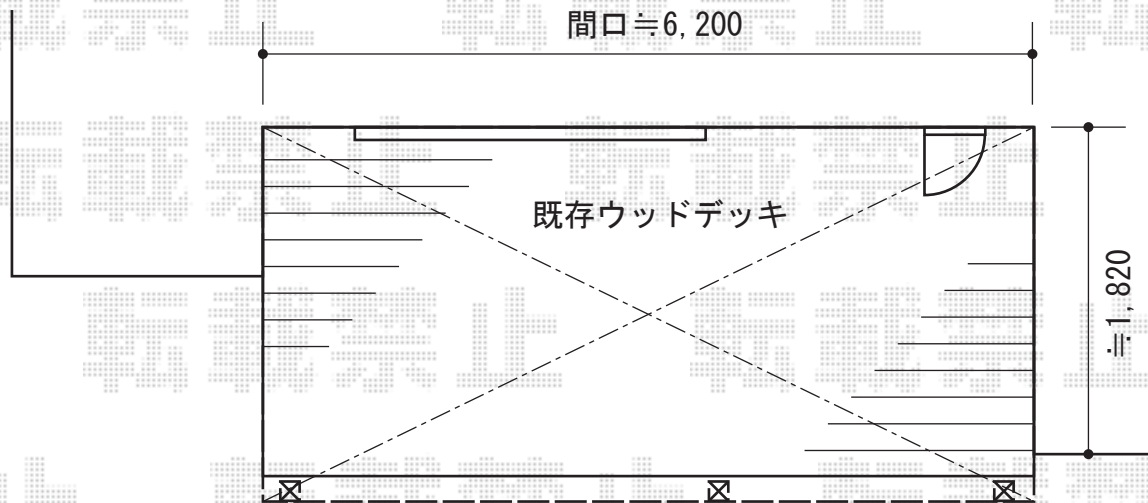

ライザーテラスII R型 テラスタイプ 連棟 積雪～20cm対応

トステム ライザーテラスII R型 テラスタイプ 連棟 積雪～20cm対応
 間口=関東間2.0間+1.5間 (柱芯々6,170mm 屋根幅6,390mm)
 出幅=7尺 (2,085mm)
 色：シャイングレー
 屋根材：ポリカーボネート (クリアマット/すりガラス調)
 柱仕様：柱位置固定タイプ (柱3本/ロング柱)
 施工方法：上止め

トステム 吊り下げ物干し 標準2本入り ×1
 色：シャイングレー

稲葉物置 ネクスタ 一般型
 間口=1,370mm
 奥行=2,210mm
 高さ=2,020mm
 色：アーバングレー
 屋根タイプ：標準型
 耐荷重タイプ：一般型

※物置の設置場所は
 施工当日にご指示くださいませ。

現場状況や作図制限により概略図の内容と多少の違いが生じることがございます。
 施工時は、現場優先とさせて頂きたく思いますので、お立会い頂き、
 最終のご指示のほど、何卒、宜しくお願い致します。