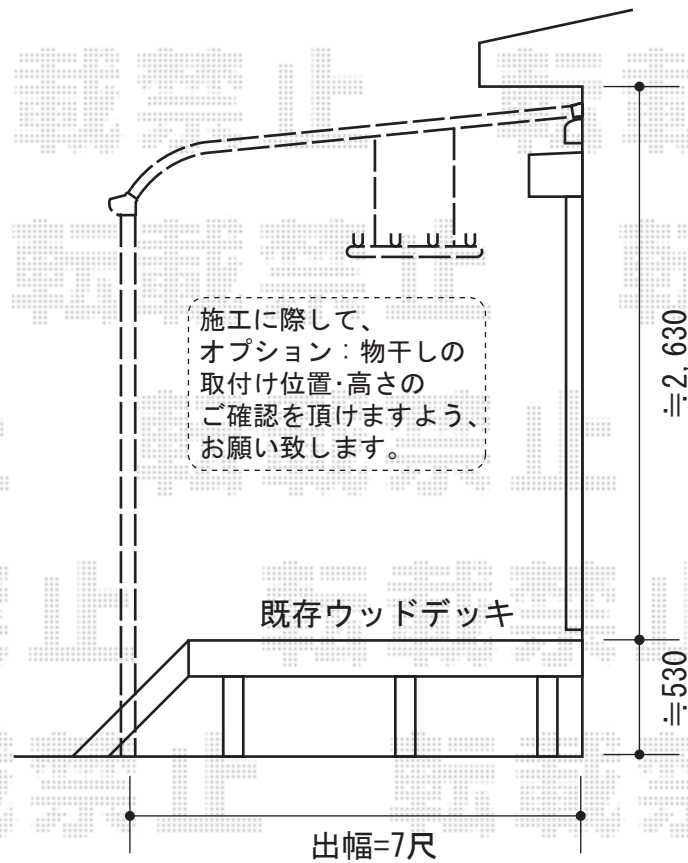

ライザーテラスII R型 テラスタイプ 連棟 積雪～20cm対応

トステム ライザーテラスII R型 テラスタイプ 連棟 積雪～20cm対応
 間口=関東間2.0間+1.5間 (柱芯々6,170mm 屋根幅6,390mm)
 出幅=7尺 (2,085mm)
 色：シャイングレー
 屋根材：ポリカーボネート (クリアマット/すりガラス調)
 柱仕様：柱位置固定タイプ (柱3本/ロング柱)
 施工方法：上止め

トステム 吊り下げ物干し 標準2本入り ×1
 色：シャイングレー

稲葉物置 ネクスタ 一般型
 間口=1,370mm
 奥行=2,210mm
 高さ=2,020mm
 色：アーバングレー
 屋根タイプ：標準型
 耐荷重タイプ：一般型

※物置の設置場所は
 施工当日にご指示くださいませ。

現場状況や作図制限により概略図の内容と多少の違いが生じることがございます。
 施工時は、現場優先とさせて頂きたく思いますので、お立会い頂き、
 最終のご指示のほど、何卒、宜しくお願い致します。