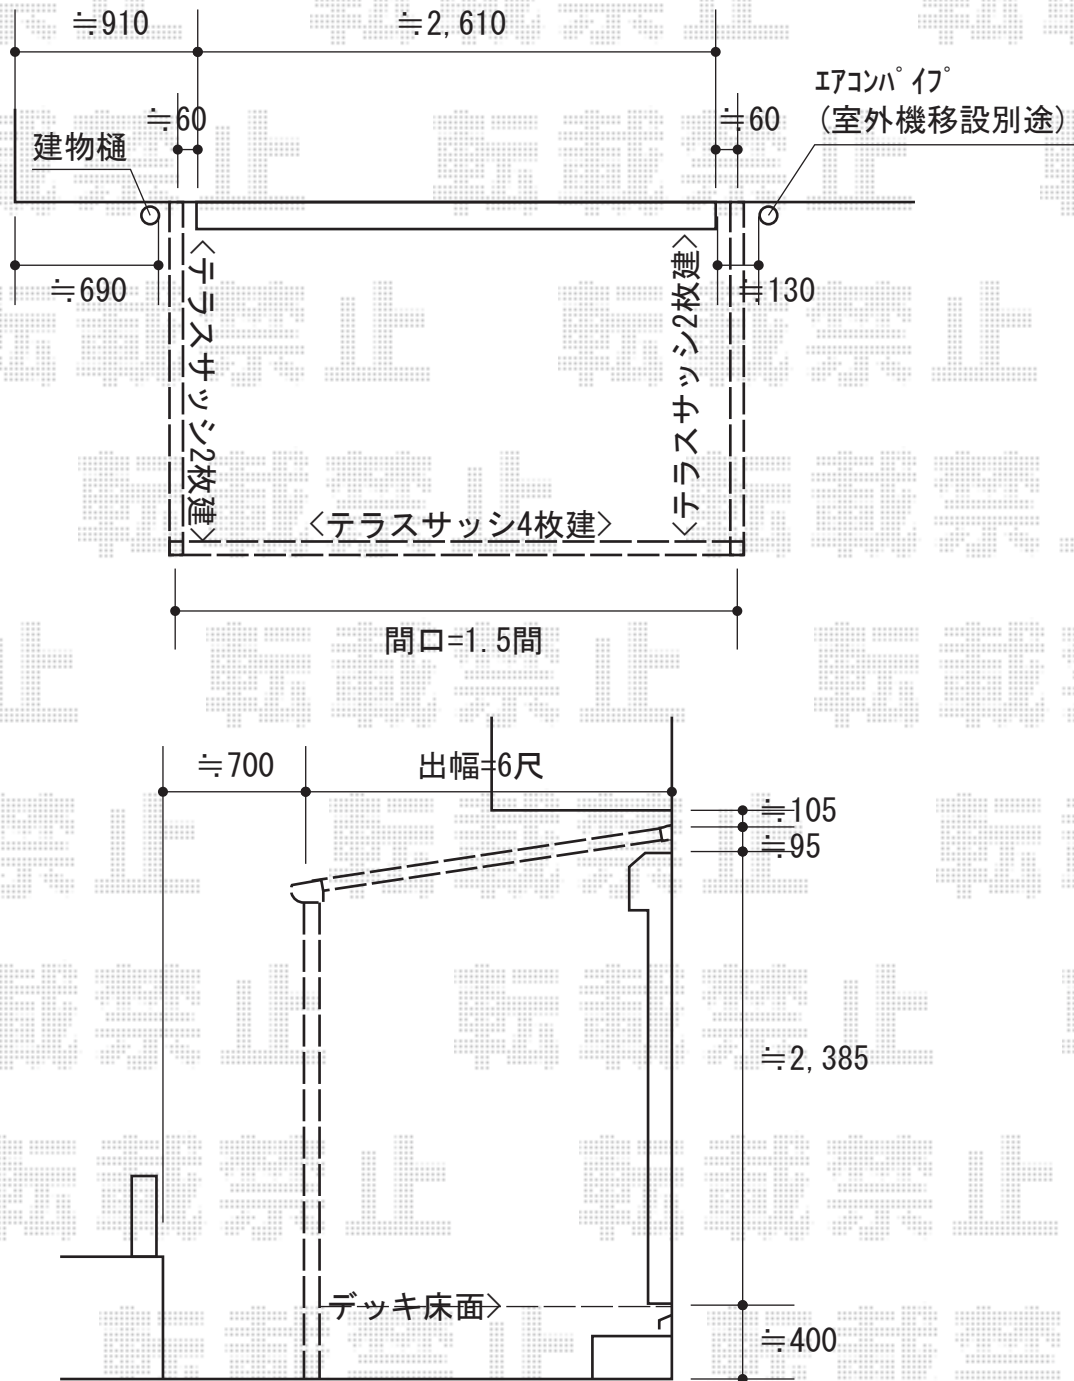

# ほせるんですII F型 床納まり 積雪～20cm対応

トステム ほせるんですII F型 床納まり 積雪～20cm対応  
 寸法=1.5間 (2,730mm) × 6尺 (1,785mm)  
 正面ユニット：テラス (4枚建) 【すりガラス】  
 側面ユニット：【左右共】テラス (2枚建) 【すりガラス】  
 色：オータムブラウン  
 屋根材：熱線吸収ポリカーボネート (ライトブルーマット調)  
 床材：木目 (塩化ビニール)  
 オプション：網戸3方・吊り下げ物干し 標準 2本入+取付棧  
 追加部材：グレチャン

現場状況や作図制限により概略図の内容と多少の違いが生じることがございます。  
 施工時は、現場優先とさせていただきますので、お立会い頂き、  
 最終のご指示のほど、何卒、宜しくお願い致します。

**EX-SHOP**  
[HTTP://WWW.EX-SHOP.NET](http://www.ex-shop.net)

担当：山田