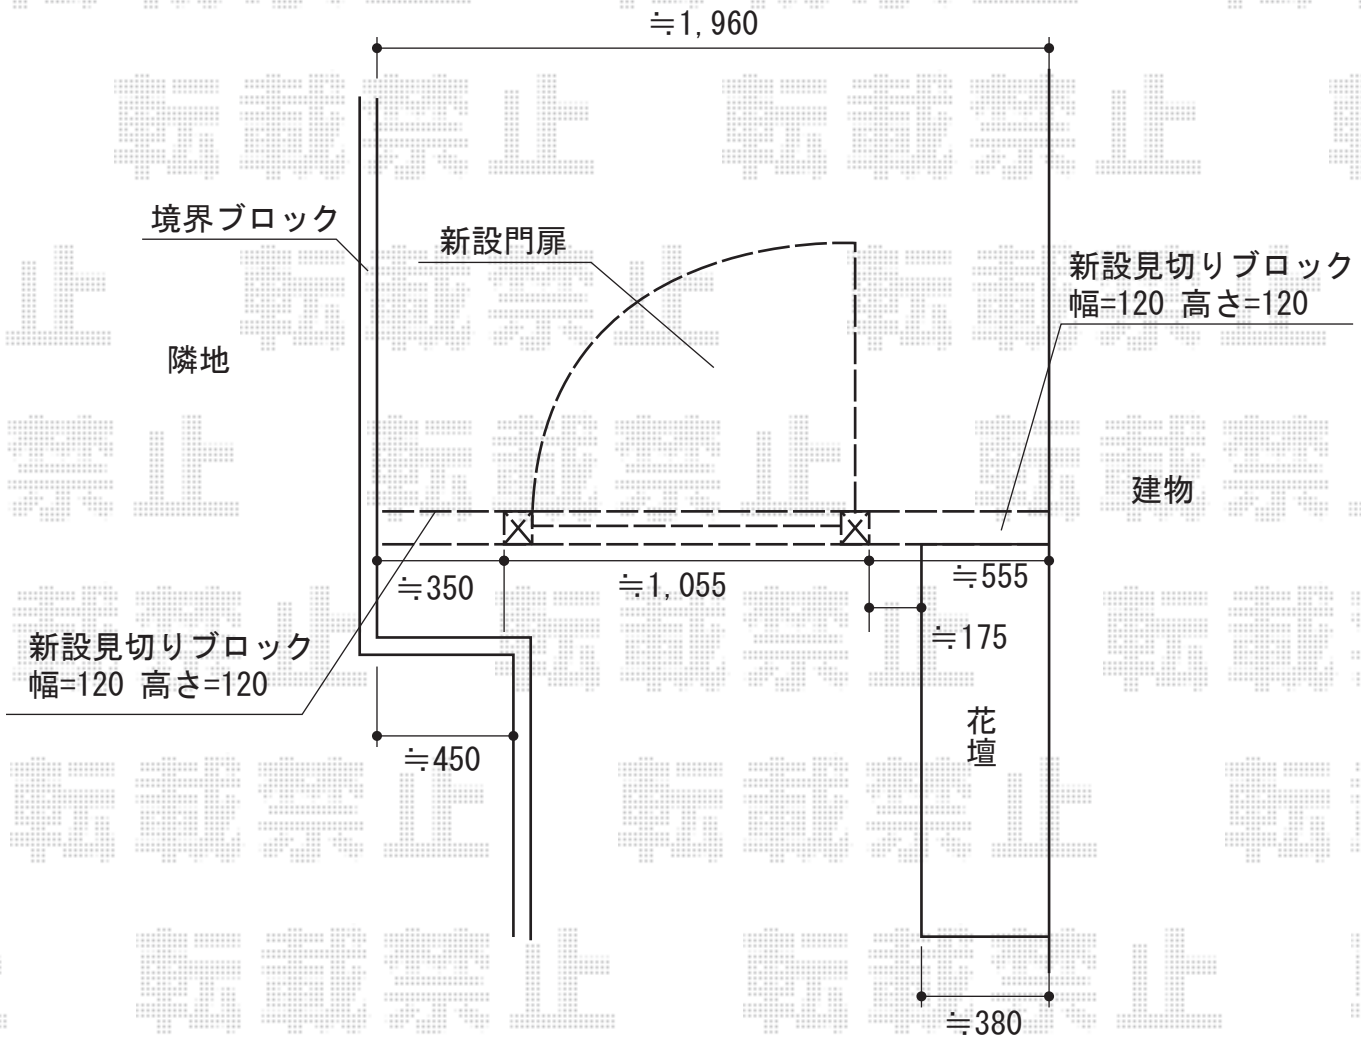

エクジス門扉 R1型 片開き 門柱式

新日軽 エクジス門扉 R1型 片開き 門柱式
本体1枚 (W×H) = (W800mm×H1600mm)
色：セピアブラック
錠：NF型錠
開き：外開き

現場状況や作図制限により概略図の内容と多少の違いが生じることがございます。
施工時は、現場優先とさせていただきますので、お会い頂き、
最終のご指示のほど、何卒、宜しくお願い致します。

EX-SHOP
HTTP://WWW.EX-SHOP.NET

担当：岡本