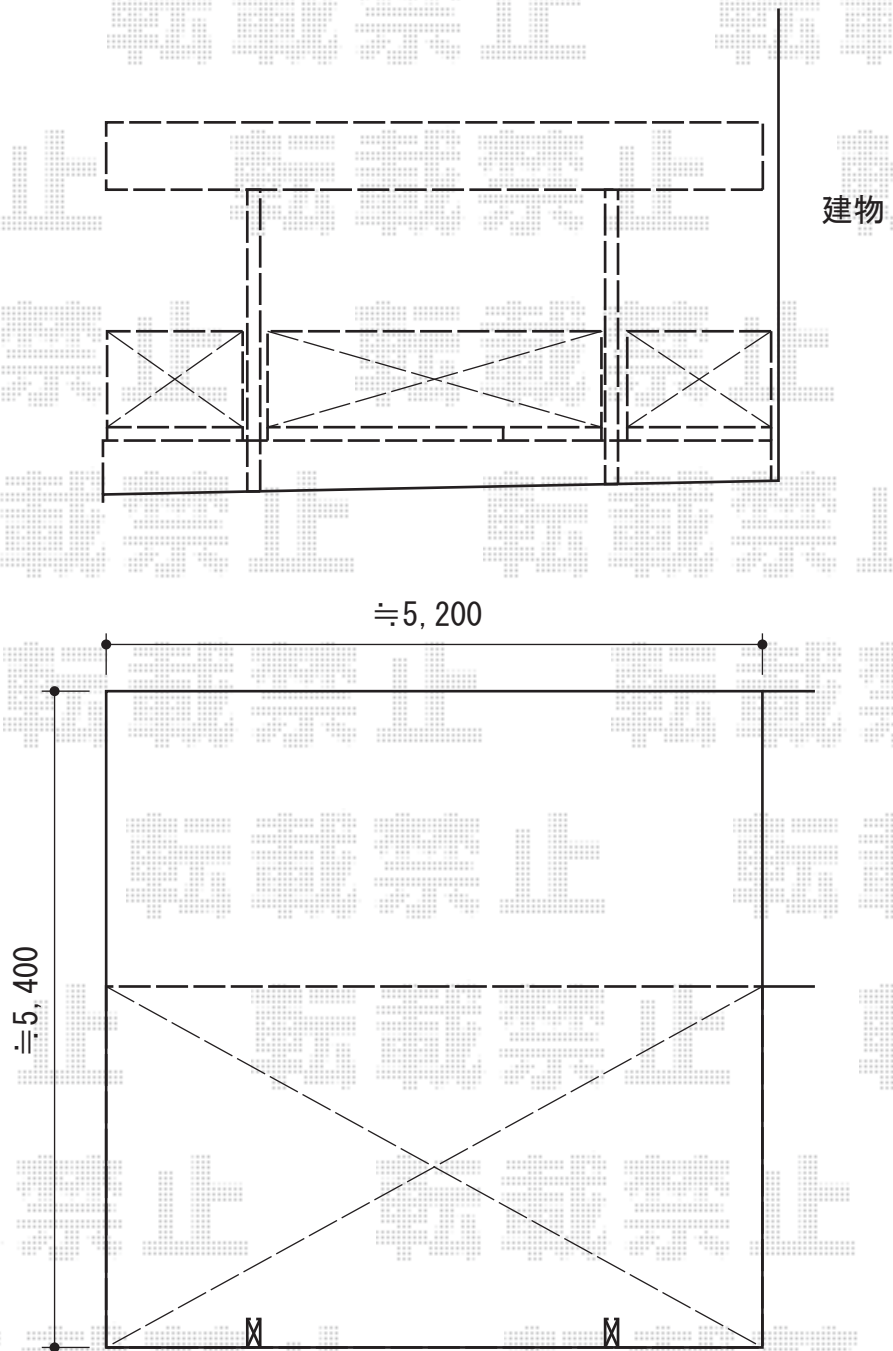

テールポートシグマIII 積雪～30cm対応

トステム テールポートシグマIII 積雪～30cm対応  
幅=3,000mm  
奥行=5,686mm  
色：ブラック  
屋根材：ガリレポリカ（クリアマット/すりガラス調）  
柱仕様：ロング柱23仕様（有効高 約2,300mm）

現場状況や作図制限により概略図の内容と多少の違いが生じることがございます。  
施工時は、現場優先とさせていただきますので、お立会い頂き、  
最終のご指示のほど、何卒、宜しくお願い致します。