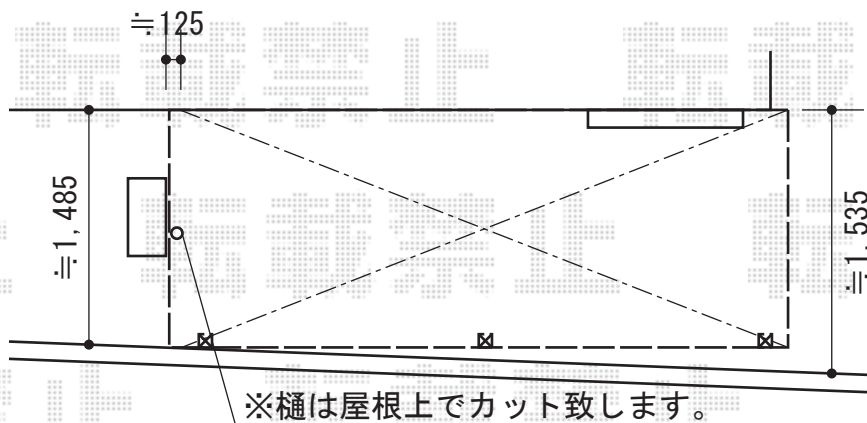

ライザーテラスII R型 テラスタイプ 単体 積雪～20cm対応

トステム ライザーテラスII R型 テラスタイプ 単体 積雪～20cm対応  
 間口=関東間2間 (柱芯々3,440mm 屋根幅3,660mm)  
 出幅=5尺(1,485mm)  
 色: オータムブラウン  
 屋根材: ポリカーボネート (クリアマット/すりガラス調)  
 柱仕様: 柱位置固定タイプ (柱2本)  
 施工方法: 上止め