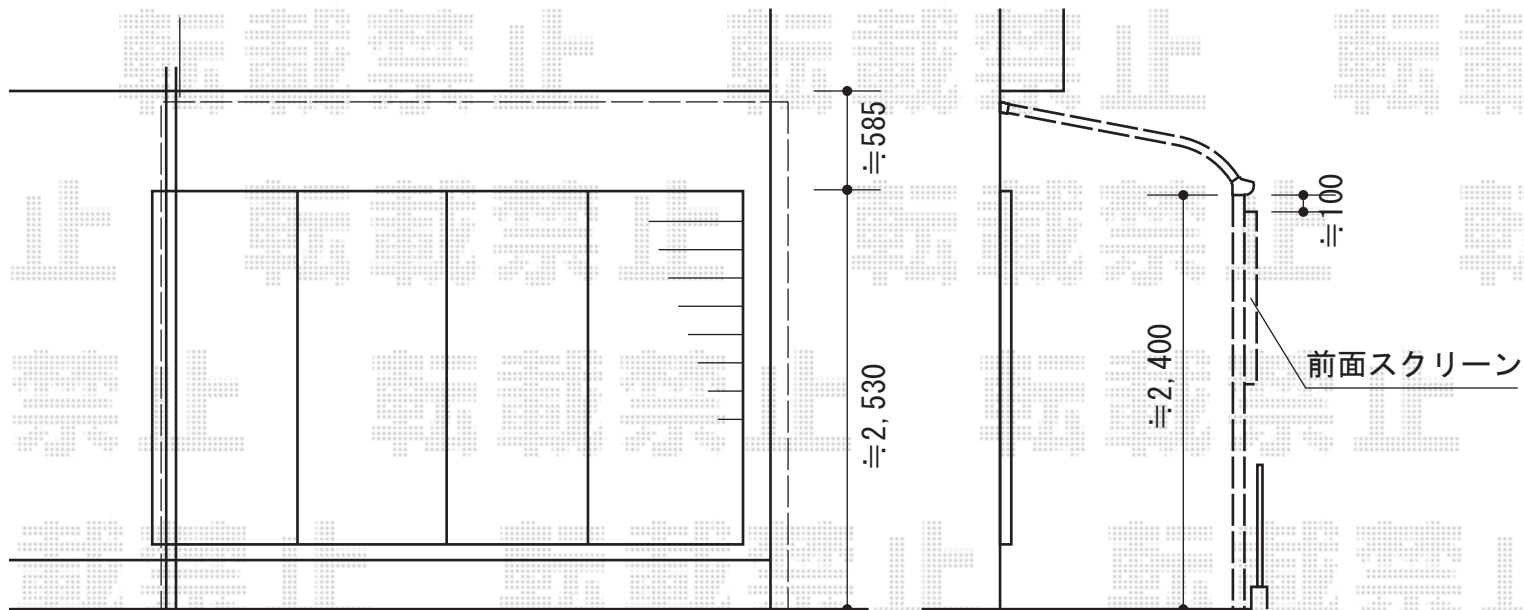

ライザーテラスII R型 テラスタイプ 単体 積雪～20cm対応

トステム ライザーテラスII R型 テラスタイプ 単体 積雪～20cm対応  
 間口=関東間2間 (柱芯々3,440mm 屋根幅3,660mm)  
 出幅=5尺(1,485mm)  
 色: オータムブラウン  
 屋根材: ポリカーボネート (クリアマット/すりガラス調)  
 柱仕様: 柱位置固定タイプ (柱2本)  
 施工方法: 上止め

トステム 前面スクリーン 1段用  
 間口=関東間2間用  
 屋根材: ポリカーボネート (クリアマット/すりガラス調)  
 色: オータムブラウン

トステム 吊り下げ物干し 標準 2本入  
 色: オータムブラウン

現場状況や作図制限により概略図の内容と多少の違いが生じることがございます。  
 施工時は、現場優先とさせて頂きたく思いますので、お立会い頂き、  
 最終のご指示のほど、何卒、宜しくお願い致します。