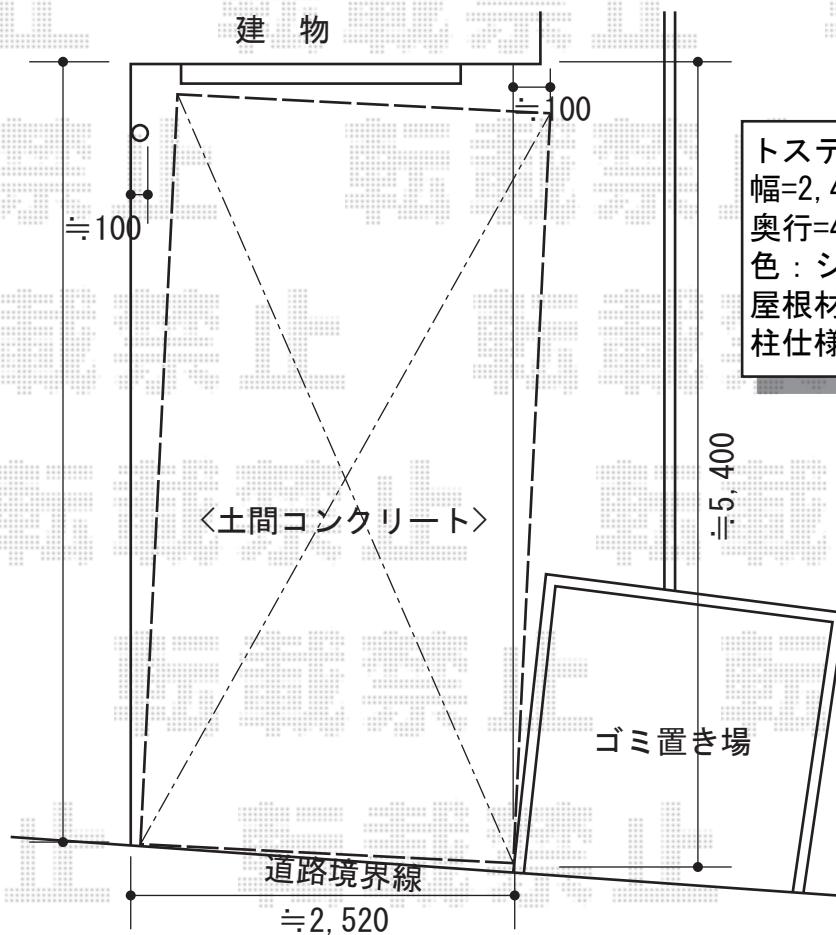

レークポートシグマⅢ 積雪～30cm対応

トステム レークポートシグマⅢ 積雪～30cm対応
 幅=2,406mm
 奥行=4,980mm
 色：シャイングレー
 屋根材：ポリカーボネート（ブルースモーク）
 柱仕様：ロング柱23仕様（有効高 約2,300mm）

現場状況や作図制限により概略図の内容と多少の違いが生じることがございます。
 施工時は、現場優先とさせていただきますので、お立会い頂き、
 最終のご指示のほど、何卒、宜しくお願い致します。