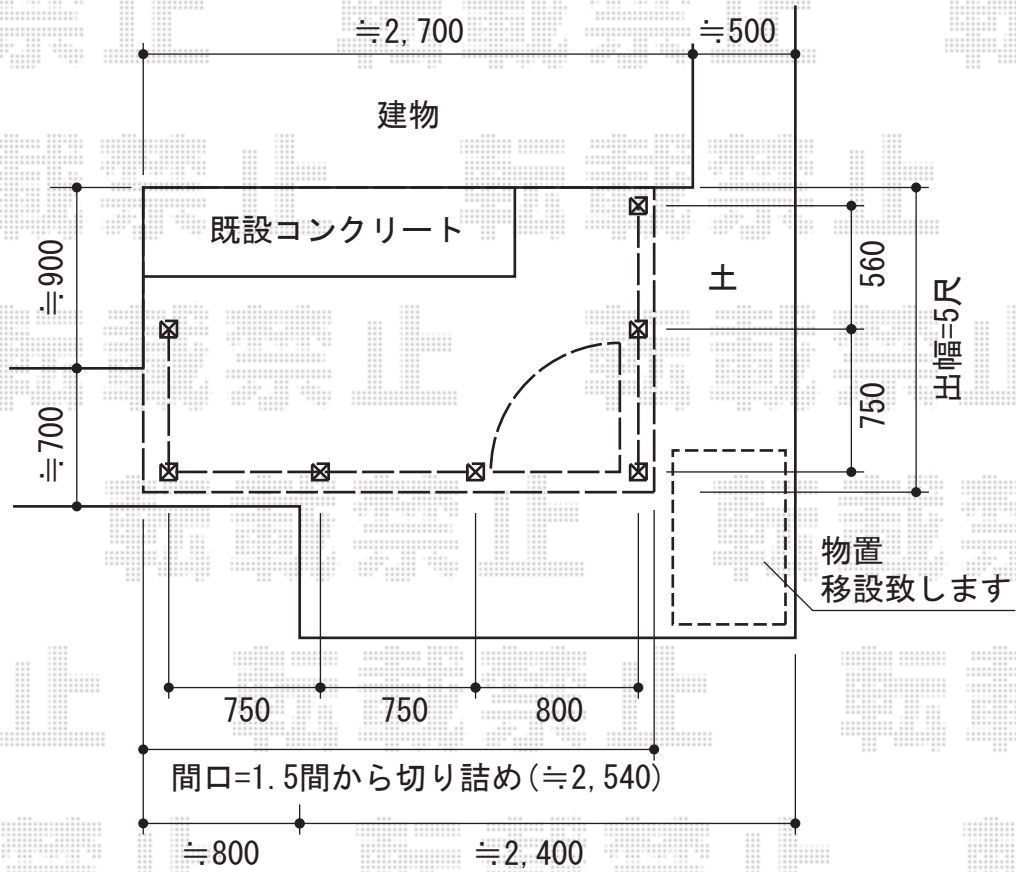

# リコステージII 単体

トステム リコステージII 単体  
 間口=1.5間 (2,720mm)  
 出幅=5尺 (1,513mm)  
 色：ソフトブラウン  
 床板：縦貼り  
 幕板：幕板B (薄タイプ)  
 束柱：束柱B (400~550mm)

トステム ウッドパーティション フラットラチスパネル (密目タイプ) + 開き戸  
 パネル1枚 (W×H) = (750mm×800mm) × 5枚  
 柱：T-8×7本  
 オプション：開き戸 (密目タイプT8用)  
 色：ソフトブラウン