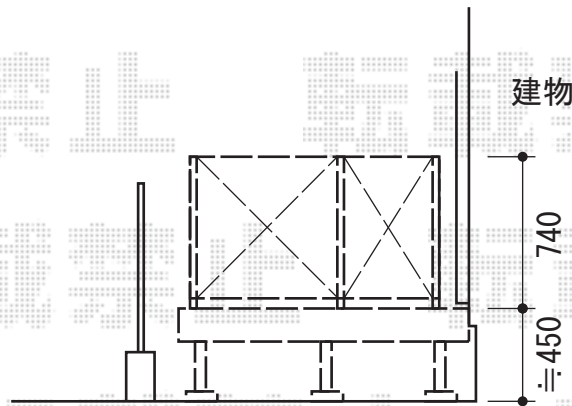

# リコステージII 単体

トステム リコステージII 単体  
 間口=1.5間 (2,720mm)  
 出幅=5尺 (1,513mm)  
 色：ソフトブラウン  
 床板：縦貼り  
 幕板：幕板B (薄タイプ)  
 束柱：束柱B (400~550mm)

トステム ウッドパーティション フラットラチスパネル (密目タイプ) + 開き戸  
 パネル1枚 (W×H) = (750mm×800mm) × 5枚  
 柱：T-8×7本  
 オプション：開き戸 (密目タイプT8用)  
 色：ソフトブラウン