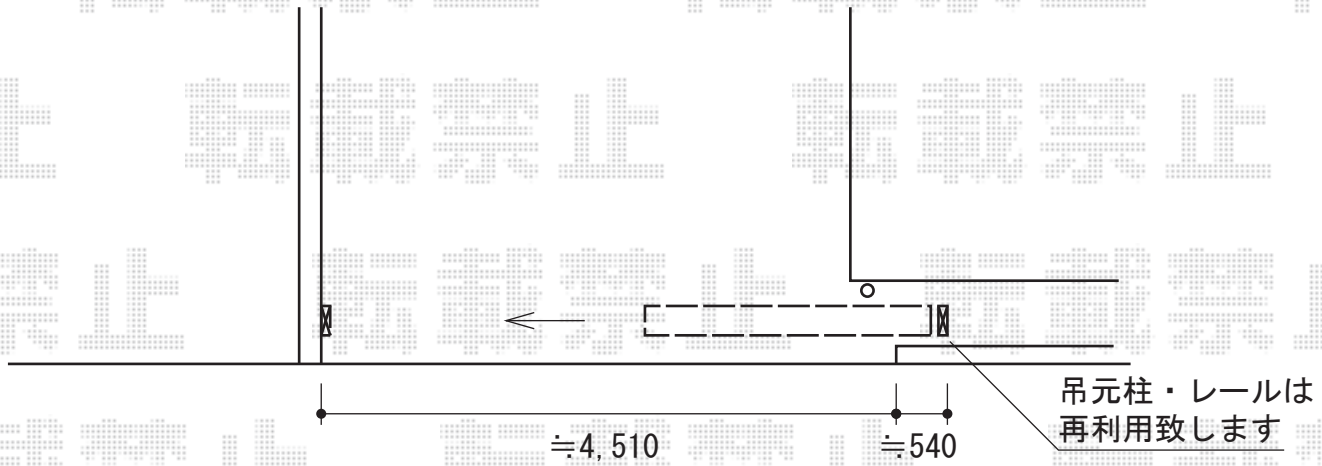

## シャレオRX レールタイプ 片開き

TOEX シャレオRX レールタイプ 片開き  
開口幅=4,281mm  
全幅=5,050mm  
たたみ幅=721mm  
高さ=1,200mm  
色：シャイングレー+マイルドブラック  
キャスター数：5  
落棒数：1

現場状況や作図制限により概略図の内容と多少の違いが生じることがございます。  
施工時は、現場優先とさせて頂きたく思いますので、お立会い頂き、  
最終のご指示のほど、何卒、宜しくお願い致します。